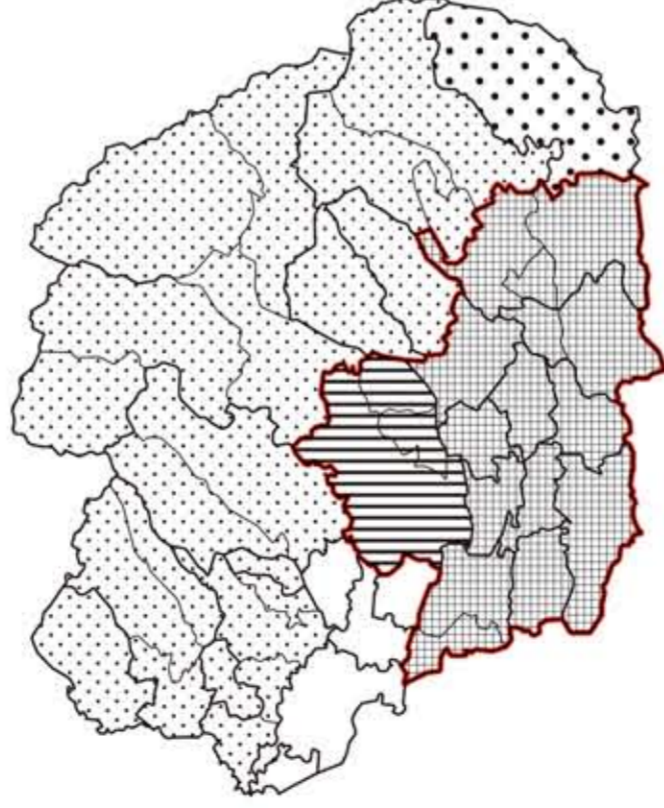

ニホンジカ・イノシシ狩猟期間終期延長区域
イノシシ捕獲に係るくくりわなの直径12cm規制解除区域 位置図

◎狩猟できる鳥獣の種類及び期間 (栃木県)

種	類	期 間
ニホンジカ (足利市、栃木市、佐野市、鹿沼市、日光市、矢板市、那須塩原市、西方町、岩舟町、塩谷町、那須町 計11市町)		区域により狩猟期間が異なりますので、左図(ニホンジカ・イノシシ狩猟期間終期延長区域位置図)で確認してください。
ニホンジカ (上記11市町以外の市町)		毎年11月15日から翌年2月15日まで
イノシシ (宇都宮市、足利市、栃木市、佐野市、鹿沼市、日光市、真岡市、大田原市、矢板市、那須塩原市、さくら市、那須烏山市、西方町、益子町、茂木町、市貝町、芳賀町、岩舟町、高根沢町、塩谷町、那須町、那珂川町 計22市町)		区域により狩猟期間が異なりますので、左図(ニホンジカ・イノシシ狩猟期間終期延長区域位置図)で確認してください。
イノシシ (上記22市町以外の市町)		毎年11月15日から翌年2月15日まで
ゴイサギ、マガモ、カルガモ、コガモ、ヨシガモ、ヒドリガモ、オナガガモ、ハシビロガモ、ホシハジロ、キンクロハジロ、スズガモ、クロガモ、コジュケイ、ヤマドリのおス(コシロヤマドリを除く)、キジのおス(コウライキジを除く)、バン、ヤマシギ、タンシギ、キジバト、ヒヨドリ、ニウナイスズメ、スズメ、ムクドリ、ミヤマガラス、ハシボソガラス、ハシトガラス、カワウ		毎年11月15日から翌年2月15日まで
ノウサギ、タイワンリス、シマリス、ツキノワグマ、アライグマ、タヌキ、キツネ、テン、イタチのおス、ミンク、ハクビシン、ヌートリア、ノリス、ノネコ		

◎アナグマは平成24年10月31日まで狩猟を禁止しています。
◎ウスラは平成24年9月14日まで狩猟を禁止しています。

◎狩猟鳥獣の捕獲数量の制限 (栃木県)

種	類	一日の制限羽(頭)数
キジのおス(コウライキジを除く)、ヤマドリのおス(コシロヤマドリを除く)		それぞれ合計して2羽以内
コジュケイ		5羽以内
マガモ、カルガモ、コガモ、ヨシガモ、ヒドリガモ、オナガガモ、ハシビロガモ、ホシハジロ、キンクロハジロ、スズガモ、クロガモ		それぞれ合計して5羽以内 (ただし、網罟する者にとっては、狩猟期間を通じてそれぞれ200羽以内)
バン		3羽以内
タンシギ、ヤマシギ		それぞれ合計して5羽以内
キジバト		10羽以内
ニホンジカ (足利市、栃木市、佐野市、鹿沼市、日光市、矢板市、那須塩原市、西方町、岩舟町、塩谷町、那須町 計11市町)		オス1頭、メス無制限
ニホンジカ (上記11市町を除く地域)		1頭

宇都宮市における日の出、日の入時刻

区 別	時 刻	
月 日	日の出	日の入
11 15	6:17	16:33
12 1	6:33	16:25
12 15	6:44	16:26
1 1	6:52	16:35
1 15	6:52	16:48
2 1	6:42	17:06
2 15	6:29	17:21
3 1	6:12	17:35
3 15	5:52	17:47

日の出、日の入の時刻は日付、地域によって異なるので新聞等で確認のうえ狩猟して下さい。

狩猟期間延長対象区域	狩猟期間	延長期間に捕獲できる鳥獣	凡 例
宇都宮市(1市)	翌年2月末日まで	ニホンジカ	○
足利市、栃木市、佐野市、鹿沼市、日光市、矢板市、那須塩原市、西方町、岩舟町、塩谷町(10市町)	翌年3月15日まで	イノシシ	○
真岡市、大田原市、さくら市、那須烏山市、益子町、茂木町、市貝町、芳賀町、高根沢町、那珂川町(10市町)		ニホンジカ	○
那須町(1町)		イノシシ	○
イノシシ捕獲に係るくくりわな直径12cm規制解除対象区域			凡 例
宇都宮市、真岡市、大田原市、さくら市、那須烏山市、益子町、茂木町、市貝町、芳賀町、高根沢町、那珂川町(11市町)			○