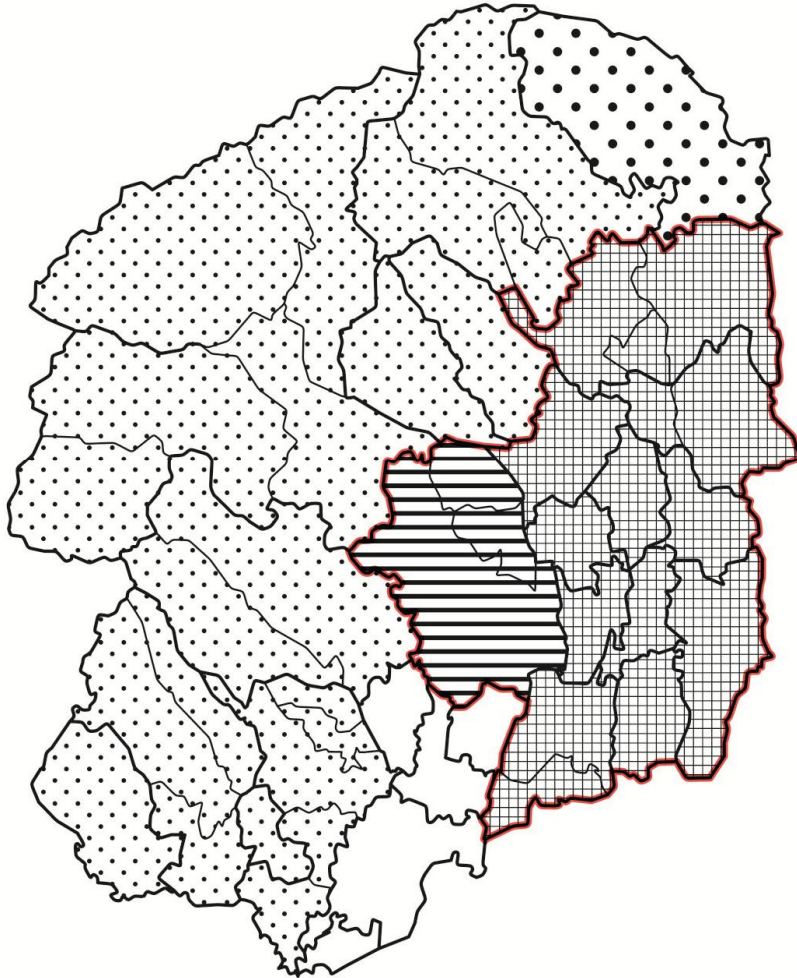

ニホンジカ・イノシシ狩猟期間延長区域位置図
イノシシ捕獲に係るくくりわなの直径12cm規制解除区域

狩猟期間延長対象区域	延長する狩猟期間		延長期間に捕獲できる鳥獣		凡例
			ニホンジカ	イノシシ	
宇都宮市(1市)	11月1日 ～	2月16日 ～	×	○	
足利市、栃木市、佐野市、鹿沼市、日光市、矢板市、那須塩原市、岩舟町、塩谷町(9市町)	11月14日	2月末日	○	○	
真岡市、大田原市、さくら市、那須烏山市、益子町、茂木町、市貝町、芳賀町、高根沢町、那珂川町(10市町)	(使用できる猟具は、わな及び止めさしを目的とした銃のみ)	2月16日 ～	×	○	
那須町(1町)		3月15日	○	○	

イノシシ捕獲に係るくくりわな直径12cm規制解除対象区域	凡例
宇都宮市、真岡市、大田原市、さくら市、那須烏山市、益子町、茂木町、市貝町、芳賀町、高根沢町、那珂川町(11市町)	