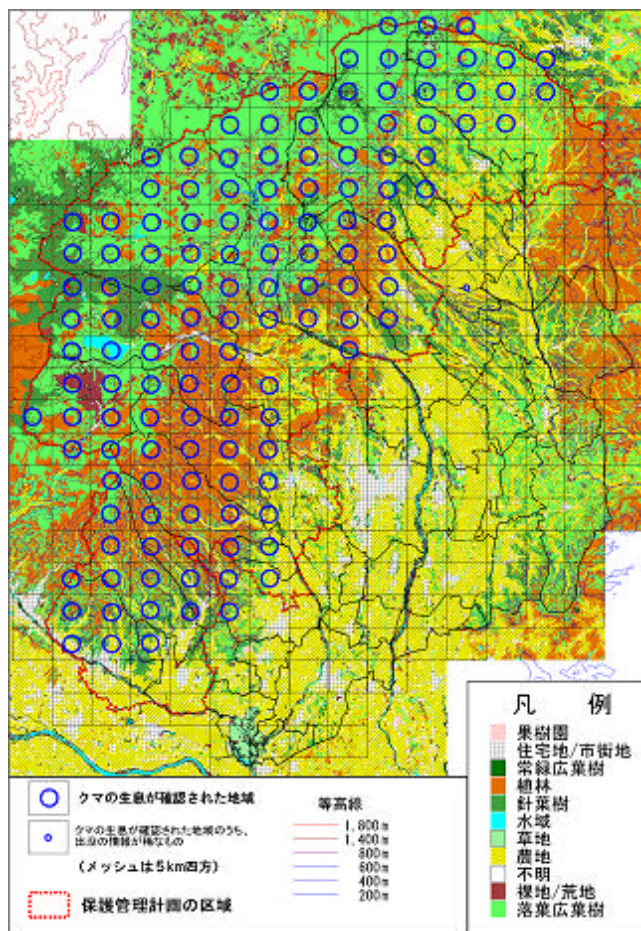

## 栃木県にはツキノワグマが生息

ツキノワグマ  
(センサーカメラによる撮影)

「庭のトウモロコシがクマに食べられた」、「夕方、近所の道路をクマが横切った」、「山菜採りに行ったらクマがいた」。毎年県内では、こんなことが起きています。皆さんは、クマに出会ったらどう思うでしょうか。

## クマはシカやイノシシに比べ、絶滅しやすい動物である

豊富な自然の残る栃木県には、北西部の山間地域を中心に、平野部に接するいわゆる中山間地域まで、クマが広く生息しています。

県内の生息数は、平成15年度から16年度にかけての調査の結果、180～495頭と推定されています。クマは、シカやイノシシなどに比べ、元々個体数が少ない上に繁殖力が弱く、捕獲をしすぎると絶滅しやすい動物であると言えます。

図 栃木県内のツキノワグマ生息確認区域