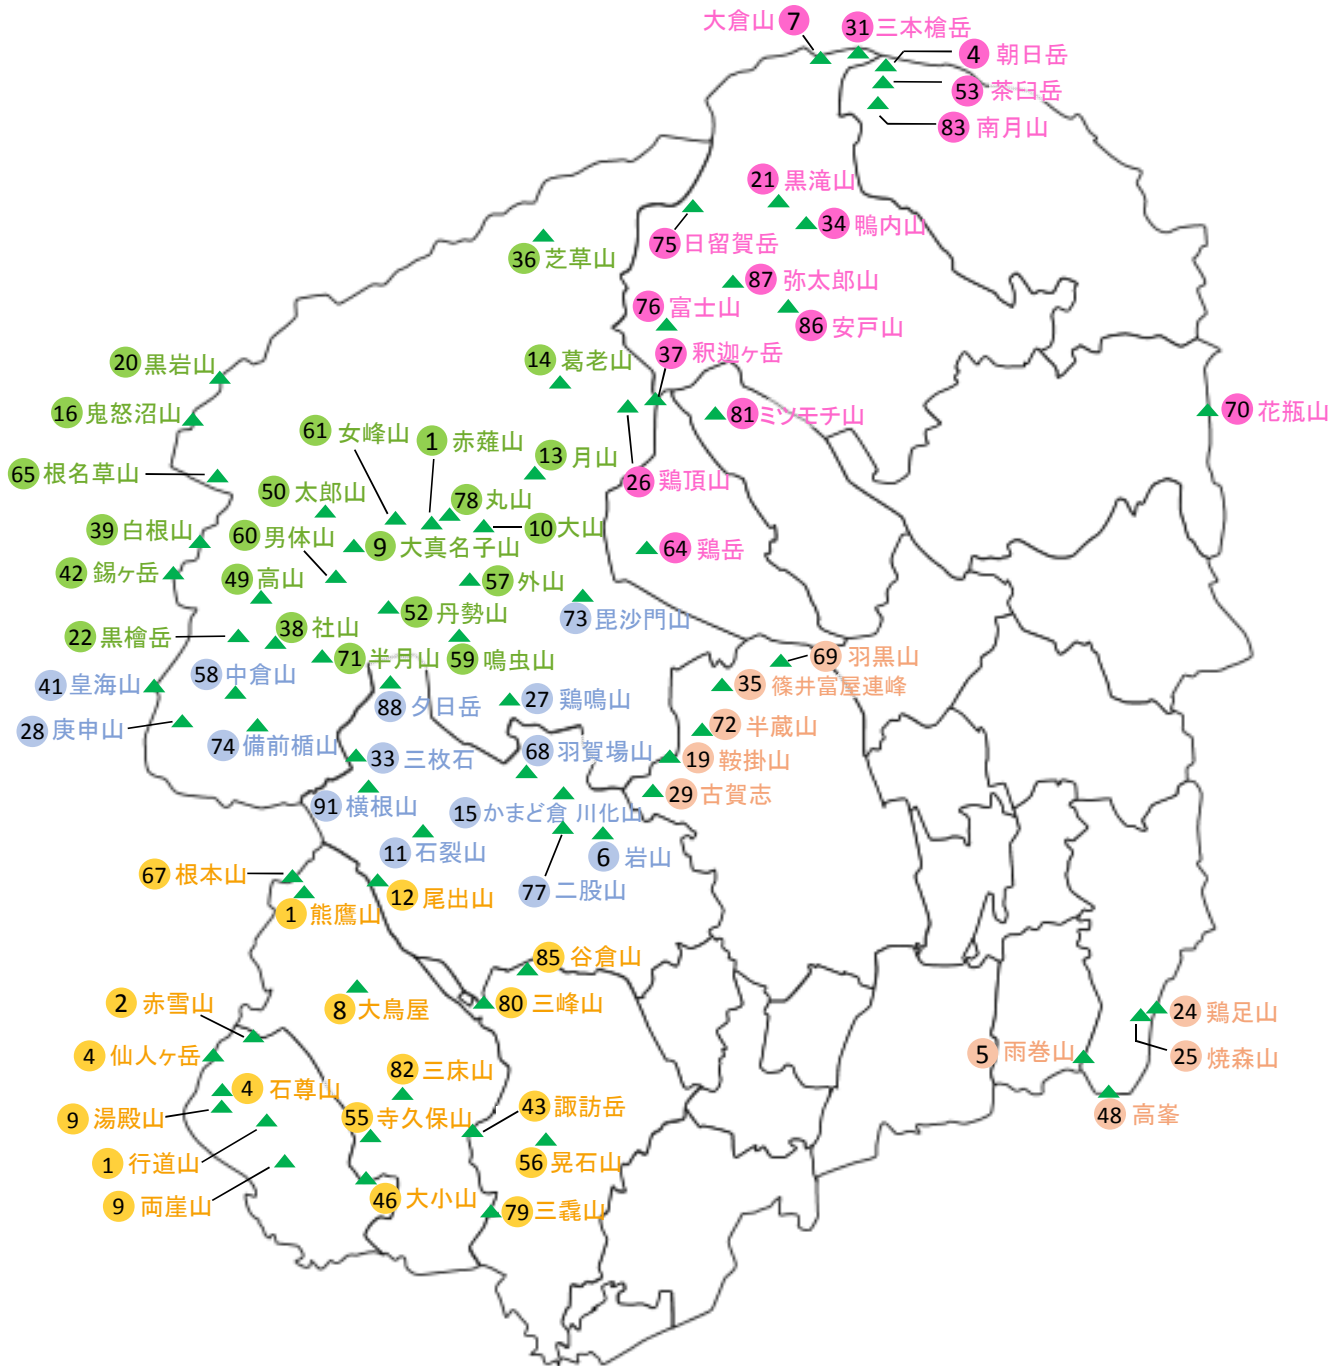

# 「栃木県山のグレーディング」 山岳位置図

※同一山岳で複数の番号に記載のあるものについては、  
小さい番号の方を記載しています。