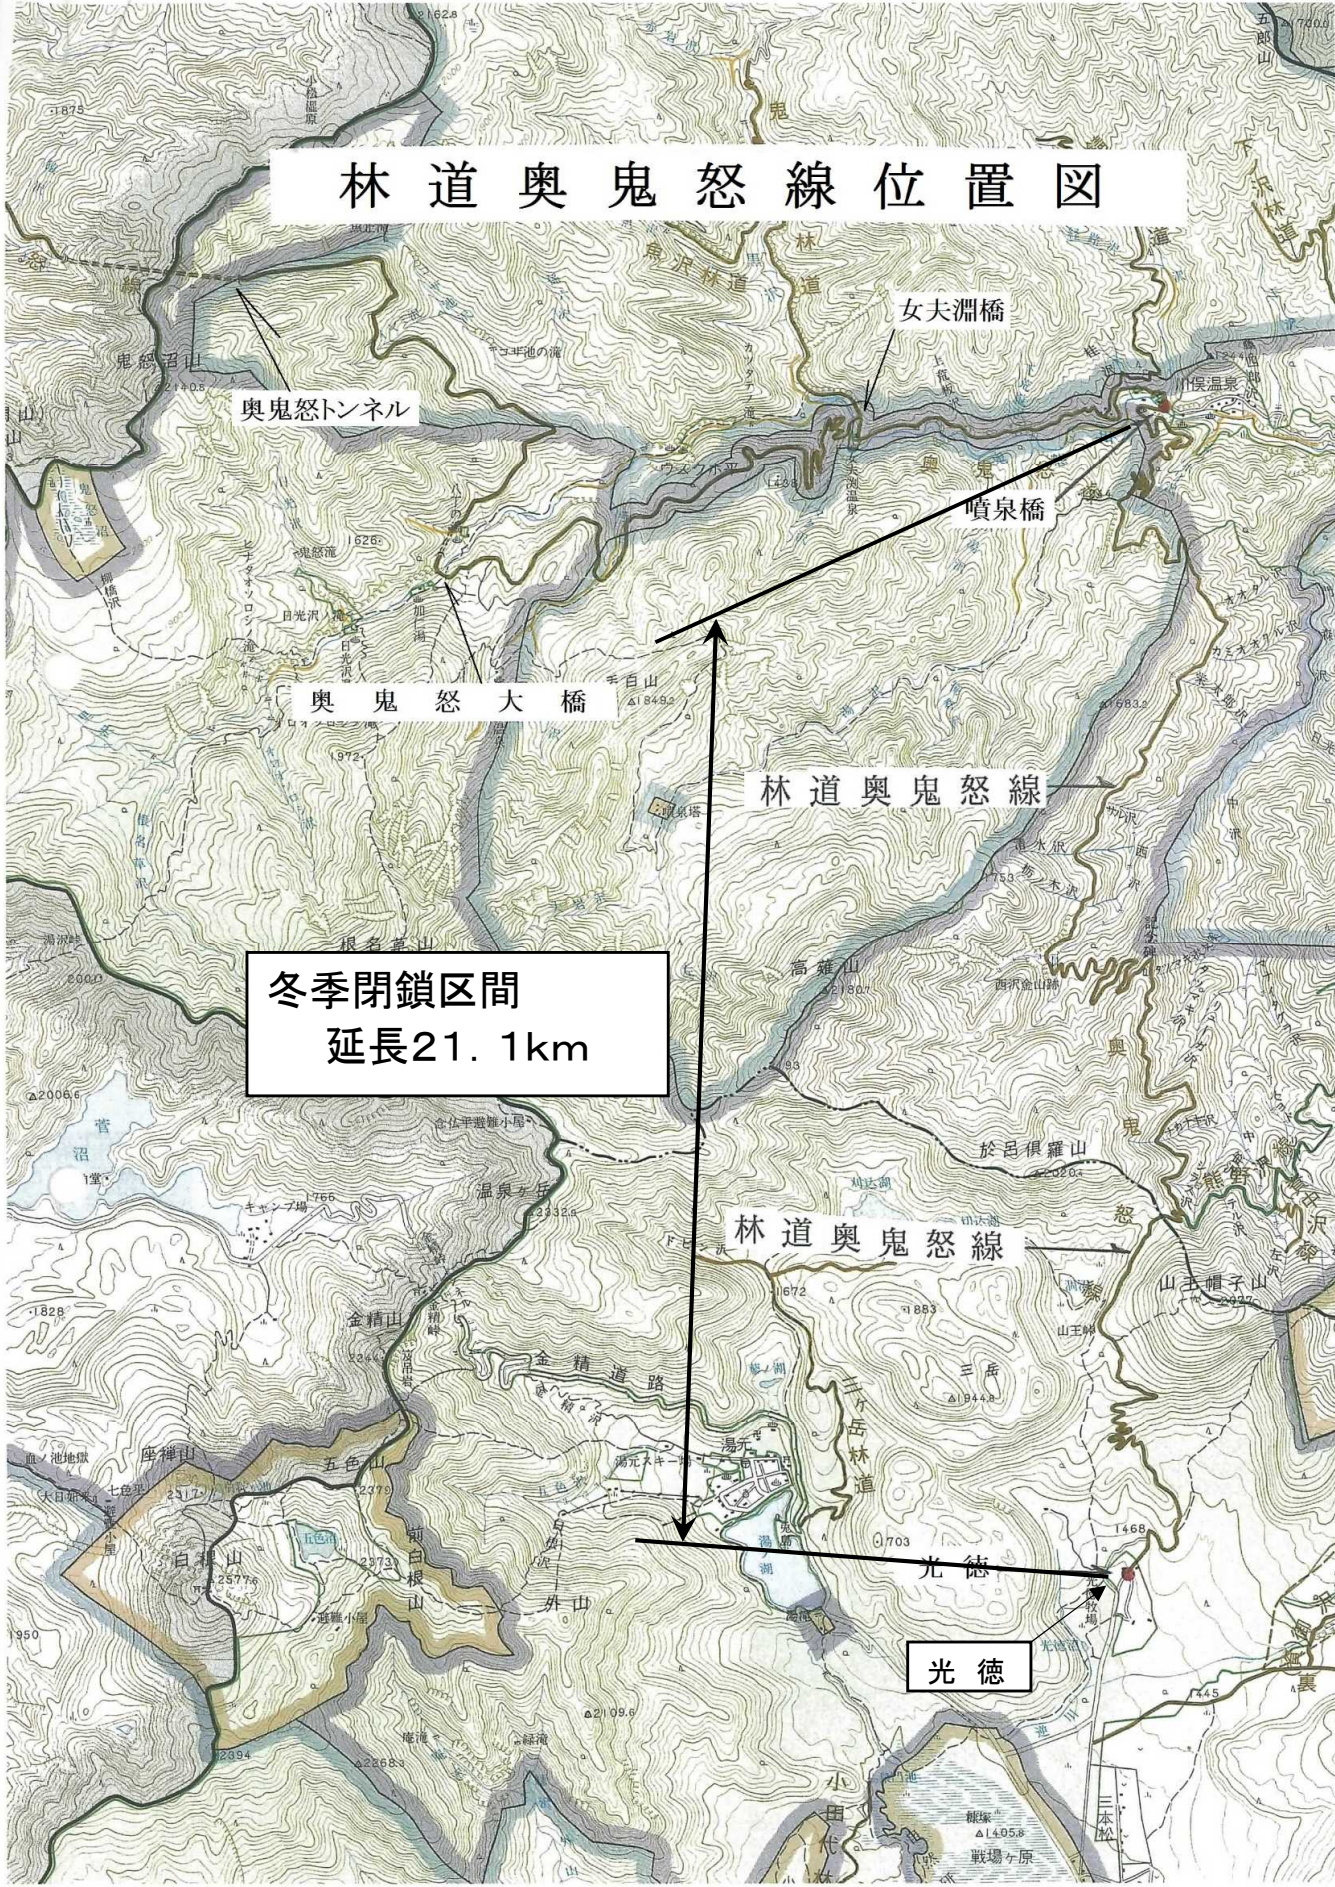

# 林道奥鬼怒線位置図

冬季閉鎖区間  
延長21.1km

光徳