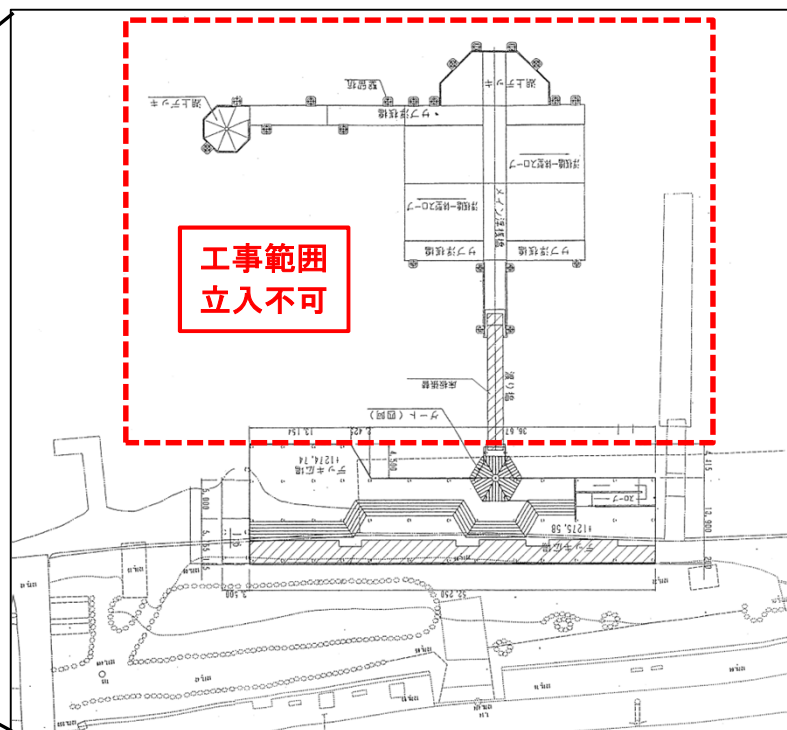

中禅寺湖 西棧橋（サンセットピア） 一時閉鎖のお知らせ

H29.3.22現在

県では老朽化した西棧橋の床板等を改修する工事を行います。以下の期間中、西棧橋はご利用できません。閉鎖期間は、工事の進捗に応じて変更となる可能性があります。ご不明な点は下記連絡先までお問い合わせください。ご不便をお掛けしますが、ご理解とご協力をお願いします。

【閉鎖期間】

平成29年5月8日 ~ 平成29年6月30日（予定）

連絡先 栃木県西環境森林事務所 環境企画課
電話:0288-21-1178