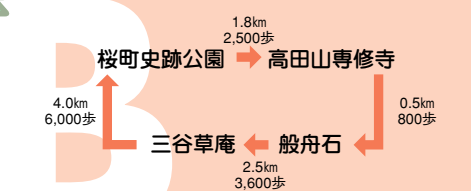

## アシそよぐ水辺コース6.1km

## 二宮史跡めぐりコース8.8km