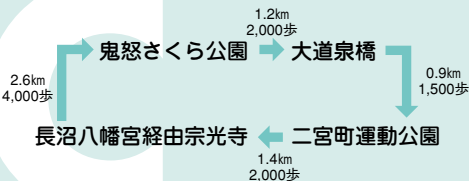

## アシそよぐ水辺コース6.1km

## 二宮史跡めぐりコース8.8km