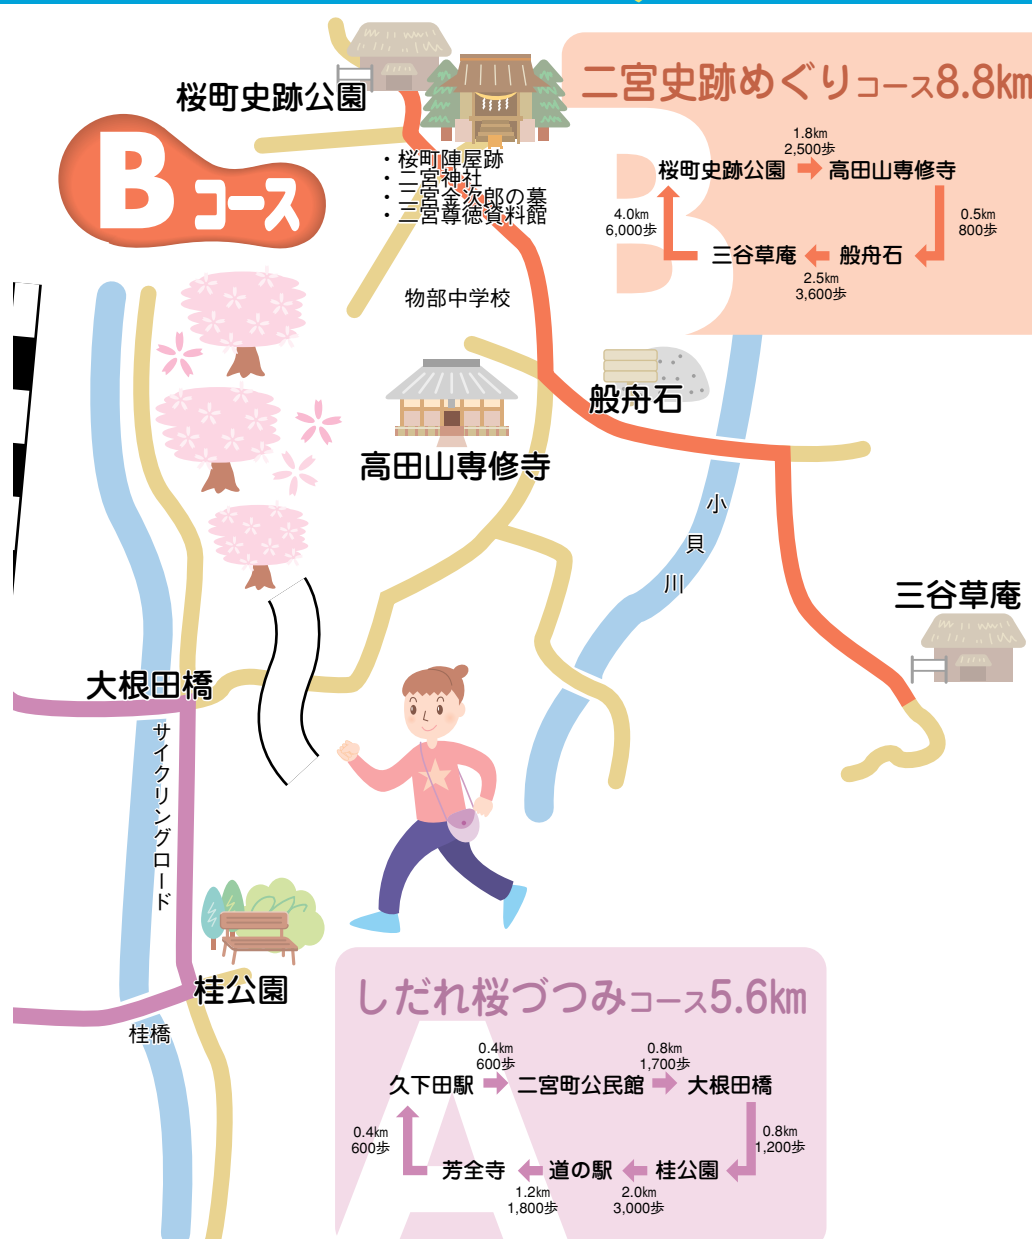

## アシそよぐ水辺コース6.1km

## Bコース

## 二宮史跡めぐりコース8.8km

## しだれ桜つつみコース5.6km