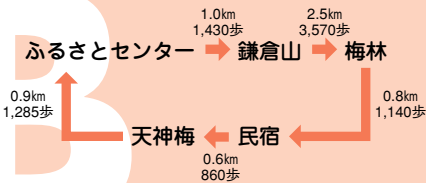

Cコース

並松運動公園コース7.2km

梅の香ただよう 鎌倉山コース5.8km

Bコース

Aコース

桜並木コース7.1km