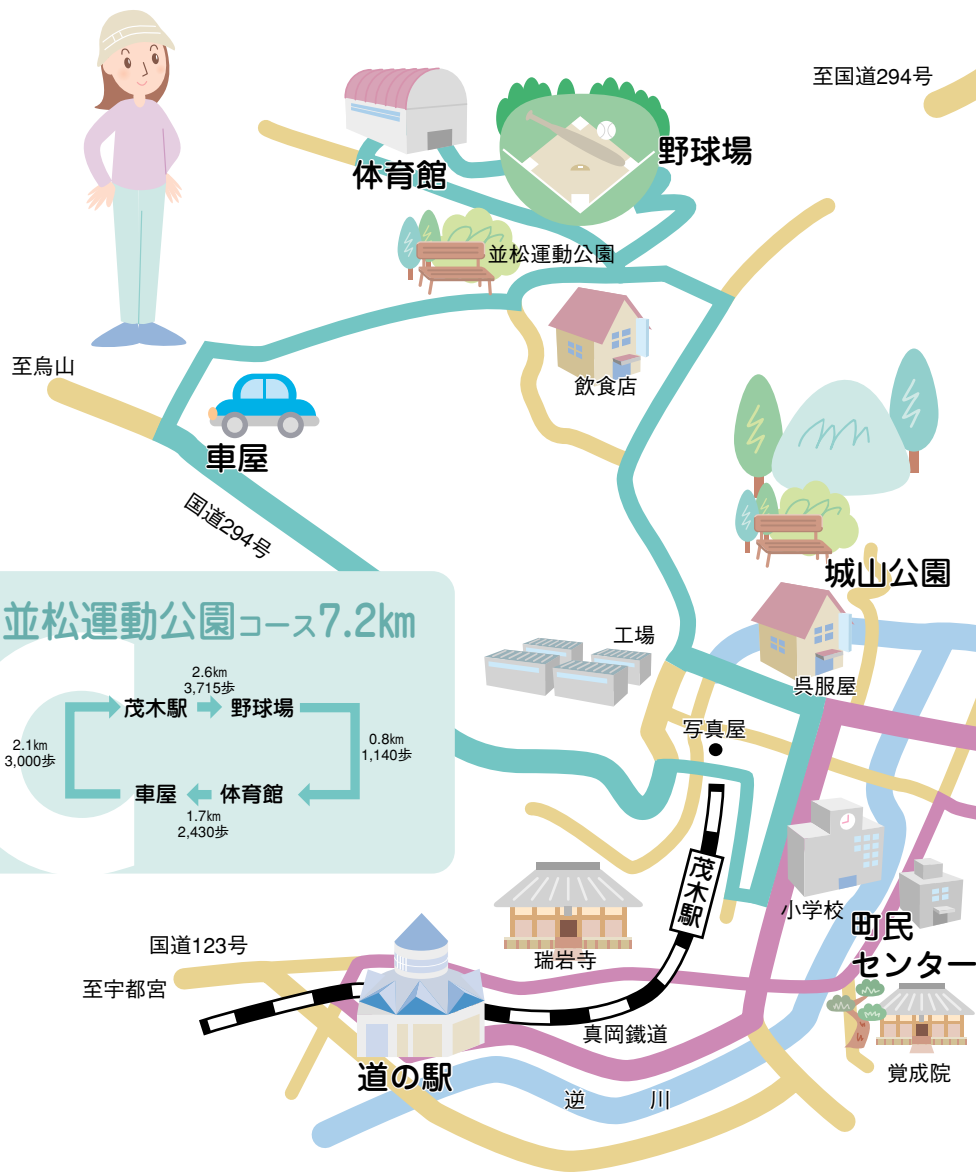

Cコース

並松運動公園コース7.2km

梅の香ただよう 鎌倉山コース5.8km

Bコース

Aコース

桜並木コース7.1km