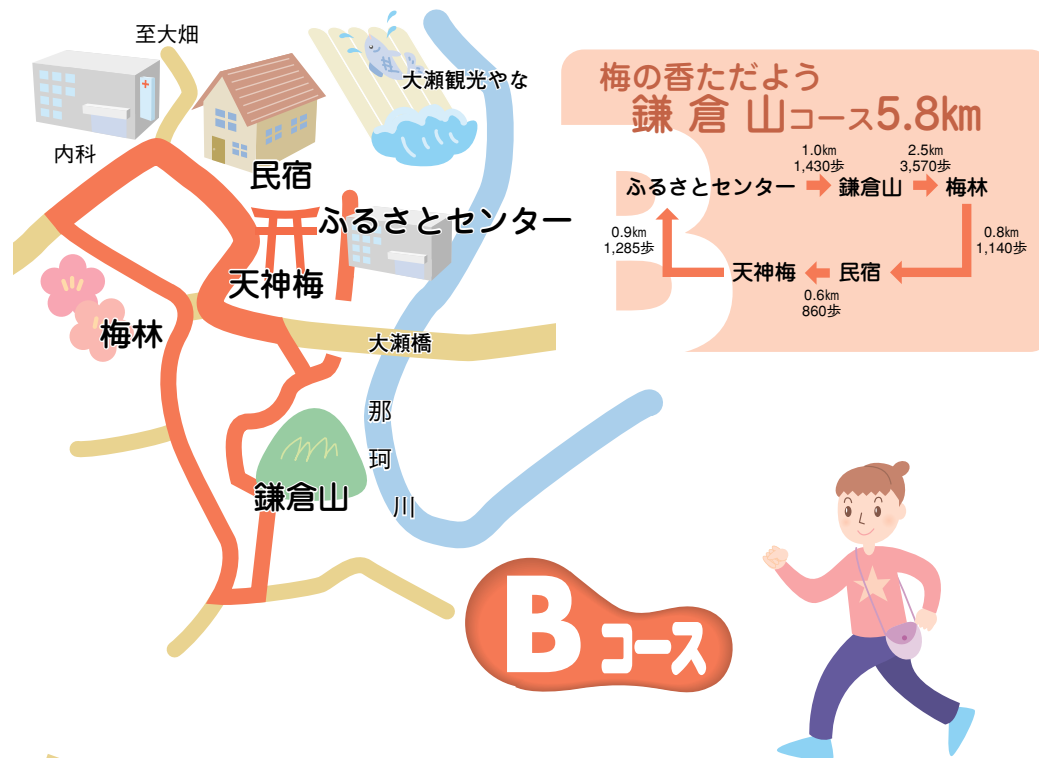

Cコース

並松運動公園コース7.2km

梅の香ただよう 鎌倉山コース5.8km

Bコース

Aコース

桜並木コース7.1km