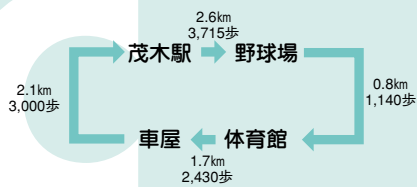

Cコース

並松運動公園コース7.2km

梅の香ただよう 鎌倉山コース5.8km

Bコース

Aコース

桜並木コース7.1km