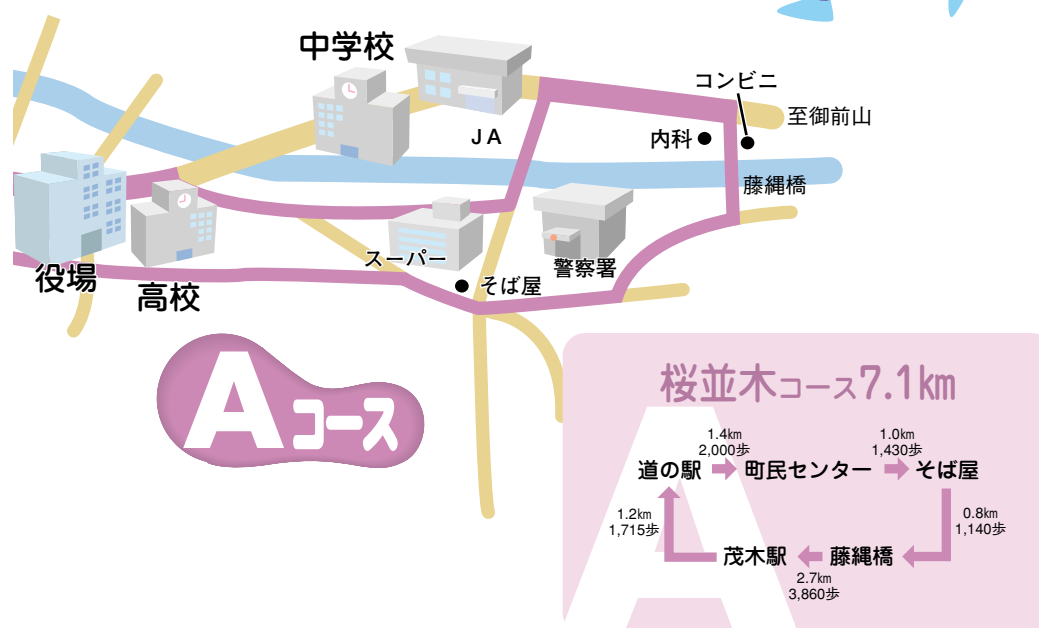

Cコース

並松運動公園コース7.2km

梅の香ただよう 鎌倉山コース5.8km

Bコース

Aコース

桜並木コース7.1km