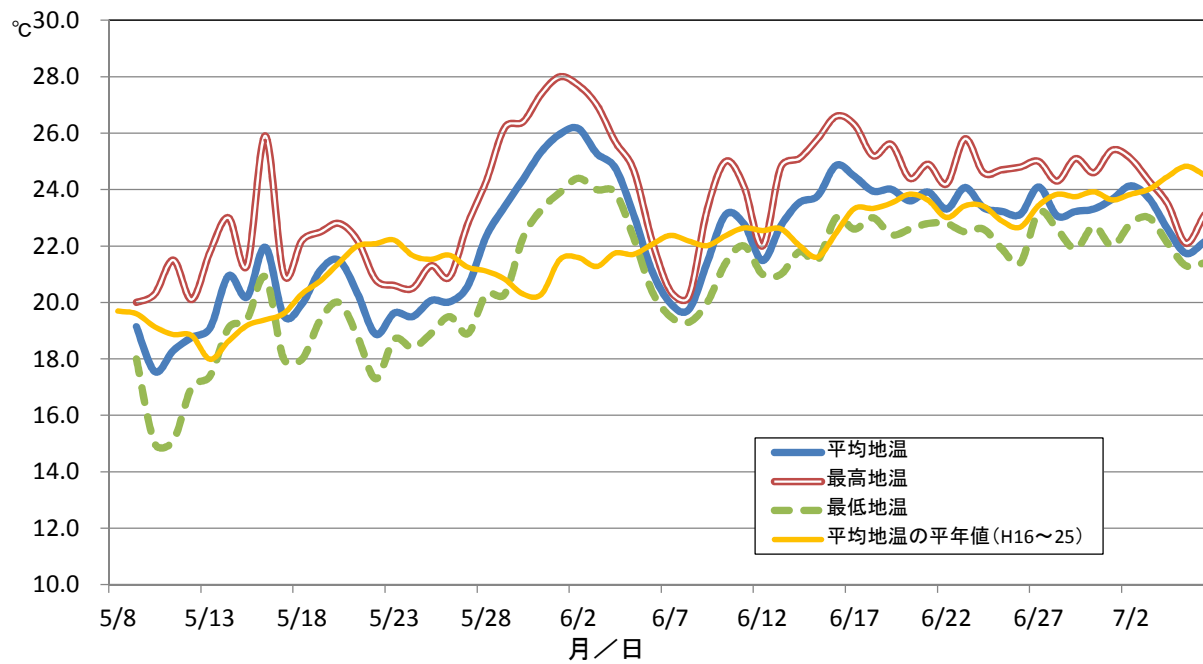

図4-1 早植コシヒカリ栽培期間の気温の推移(農業試験場生育診断ほ)

図4-2 早植コシヒカリ栽培期間の地温の推移(農業試験場生育診断ほ)