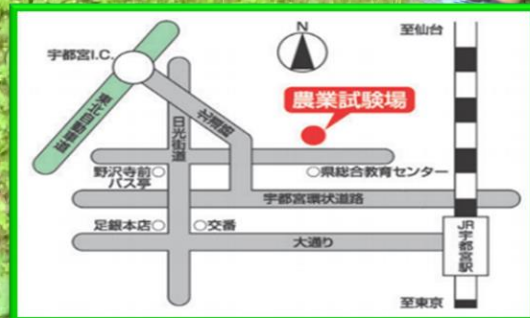

第37回 農業試験場公開デー

150
栃木県誕生150年
みんなで創る、未来のとちぎ

令和5(2023)年 8月26日(土) 9:00~14:00

開発品種の試食
農産物の販売
(なし・花など)

※数量限定

研究成果の紹介
研究施設の見学
ミニセミナー

その他イベント
盛りだくさん

※ 駐車場の台数に限りがございますので、乗り合わせ又は公共交通機関をご利用ください。
※ 内容等は、都合により変更となる場合がございます。予めご了承ください。

お問い合わせ：栃木県農業試験場 TEL028-665-1241

栃木県宇都宮市瓦谷町1080 <http://www.pref.tochigi.lg.jp/g59/index.html>

交通機関：JR宇都宮駅西口 関東バス利用
日光東照宮、塩野室、船生、山王団地、石那田行。
野沢寺前下車徒歩12分・合計45分

詳細については、順次ホームページに掲載します。