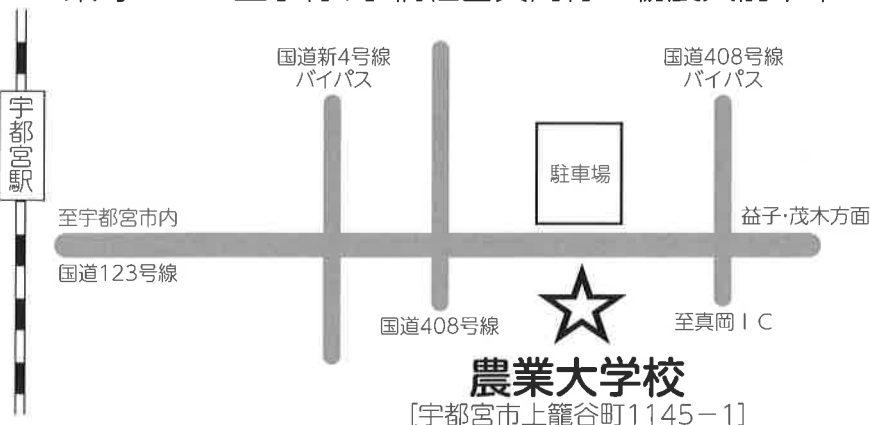

模擬店

もち、豚汁、じゃがバター
焼きそば、りんご飴、牛串
モツ煮、そばなどの販売

自然の恵みの販売

農大や県内各地で生産された玄米、野菜果実、花の販売

アクセス

JR宇都宮駅西口から バスで約30分
東野バス 益子行、水橋経由真岡行 栃農大前下車

運搬台車を持ってくると
便利まる～☆

©栃木県 とちまるくん