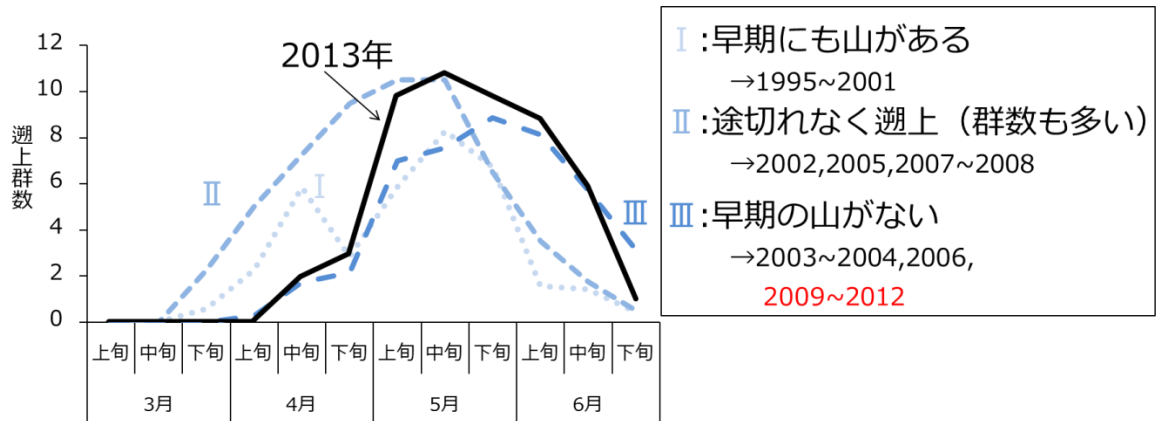

アユ情報 第15号

平成 25 年 8 月 21 日

栃木県水産試験場

那珂川アユ遡上状況

本年度の那珂川アユの遡上状況について、現地調査員による茂木地区での定点観測の結果（期間：3/1～6/30）を取りまとめましたのでお知らせします。

図 1 年別の遡上群数

図 2 旬別の遡上群数

本年度の遡上群数は 52 群で昨年より 19 群、平年より 8 群多い結果となりました。しかし、不漁年や 2009 年以降に特徴的な早期の遡上が少ないという傾向は今年も同様でした。