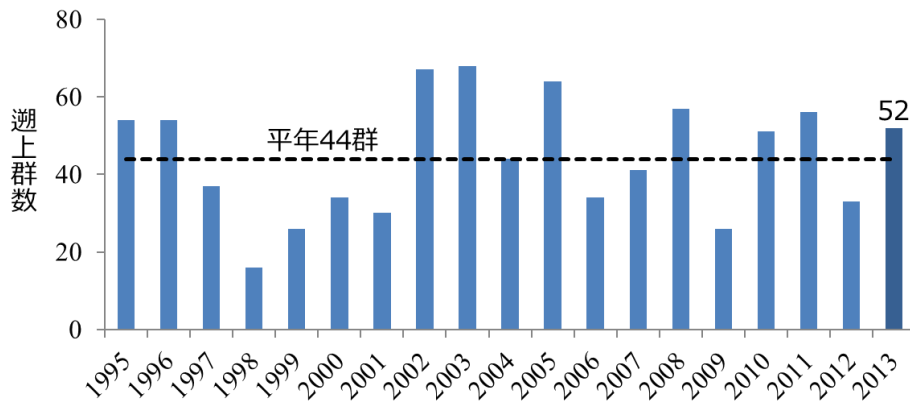

アユ情報 第15号

平成 25 年 8 月 21 日

栃木県水産試験場

那珂川アユ遡上状況

本年度の那珂川アユの遡上状況について、現地調査員による茂木地区での定点観測の結果（期間：3/1～6/30）を取りまとめましたのでお知らせします。

図 1 年別の遡上群数

図 2 旬別の遡上群数

本年度の遡上群数は 52 群で昨年より 19 群、平年より 8 群多い結果となりました。しかし、不漁年や 2009 年以降に特徴的な早期の遡上が少ないという傾向は今年も同様でした。