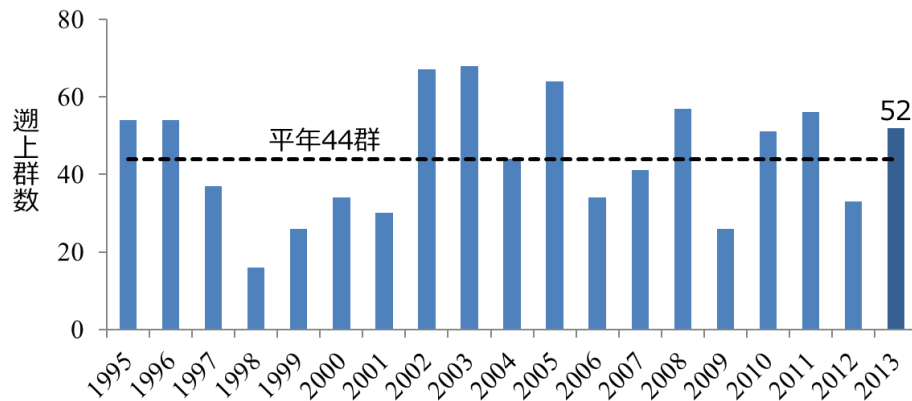

アユ情報 第15号

平成 25 年 8 月 21 日

栃木県水産試験場

那珂川アユ遡上状況

本年度の那珂川アユの遡上状況について、現地調査員による茂木地区での定点観測の結果（期間：3/1～6/30）を取りまとめましたのでお知らせします。

図 1 年別の遡上群数

図 2 旬別の遡上群数

本年度の遡上群数は 52 群で昨年より 19 群、平年より 8 群多い結果となりました。しかし、不漁年や 2009 年以降に特徴的な早期の遡上が少ないという傾向は今年も同様でした。