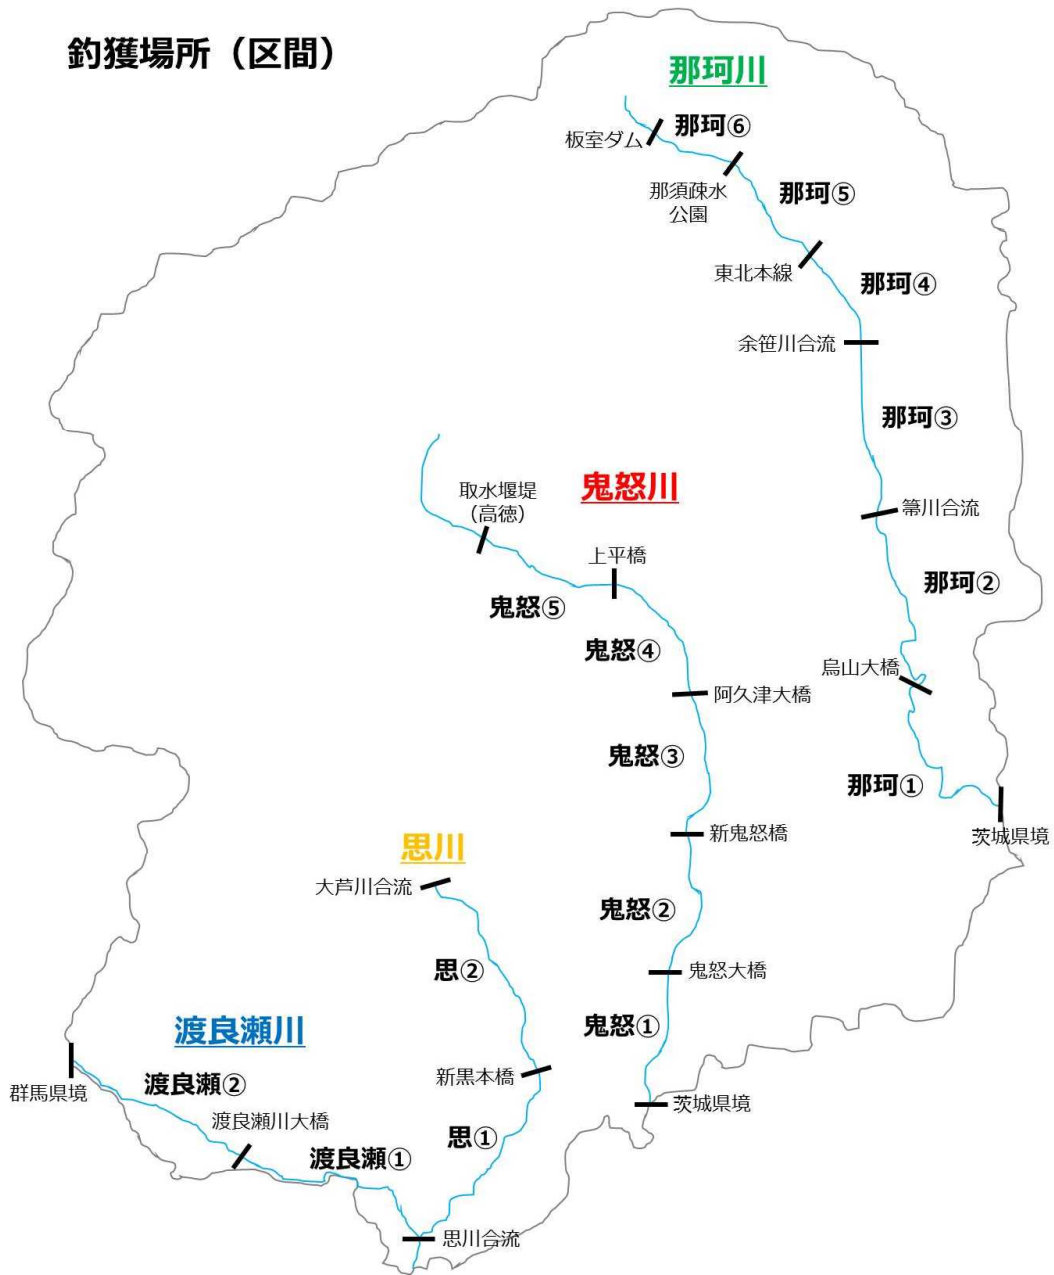

サクラマス・本流ヤマメ・戻りヤマメ釣獲情報 2018

栃木県水産試験場

	釣獲者	サイズ (cm)	河川名 (釣獲場所)	日付	釣り形態
New	ひまじん	34 cm	鬼怒川 (鬼怒③)	5月13日	餌釣り
New	鬼怒川大魚望(K. T)	30 cm	渡良瀬川(渡良瀬②)	5月13日	ルアー
New	ひまじん	36 cm	鬼怒川 (鬼怒②)	5月8日	ルアー
New	にがんべ	25 cm	那珂川 (那珂②)	5月6日	ルアー
New	ひまじん	33 cm	鬼怒川 (鬼怒③)	5月5日	ルアー
New	鬼怒川大魚望(S. T)	27 cm	鬼怒川 (鬼怒②)	5月4日	餌釣り
New	なおちゃお	25 cm	那珂川 (那珂①)	5月2日	ルアー
New	桐ヶ谷	24 cm	那珂川 (那珂⑥)	5月2日	ルアー
New	YAM	33 cm	鬼怒川 (鬼怒①)	5月1日	ルアー
New	とらねこ	27 cm	那珂川 (那珂②)	4月30日	ルアー
	ひまじん	35 cm	鬼怒川 (鬼怒②)	4月30日	ルアー
	鬼怒川大魚望	31 cm	鬼怒川 (鬼怒②)	4月30日	餌釣り
	ひまじん	31 cm	鬼怒川 (鬼怒④)	4月29日	ルアー
New	Jの字	31 cm	鬼怒川 (鬼怒⑤)	4月28日	餌釣り
	ゴリルアーマン	32 cm	鬼怒川 (鬼怒①)	4月28日	ルアー
	ゴリルアーマン	32 cm	鬼怒川 (鬼怒①)	4月28日	ルアー
	ゴリルアーマン	32 cm	鬼怒川 (鬼怒①)	4月28日	ルアー
New	にゃき	36 cm	鬼怒川 (鬼怒①)	4月27日	ルアー
New	とらねこ	26 cm	那珂川 (那珂②)	4月22日	ルアー
	1091 2号	26 cm	那珂川 (那珂②)	4月14日	ルアー

釣獲者	サイズ (cm)	河川名 (釣獲場所)	日付	釣り形態
とらねこ	26 cm	那珂川 (那珂②)	4月14日	ルアー
たか	24 cm	鬼怒川 (鬼怒③)	4月6日	餌釣り
とらねこ	29 cm	那珂川 (那珂②)	4月1日	ルアー
ケロンゲリオン	32 cm	那珂川 (那珂②)	3月31日	ルアー
Takanoshin	28 cm	那珂川 (那珂②)	3月31日	ルアー
那珂川51	39 cm	那珂川 (那珂②)	3月29日	ルアー
みつお	32 cm	那珂川 (那珂②)	3月27日	ルアー
多摩川山女魚怨念道	34 cm	那珂川 (那珂①)	3月26日	餌釣り
tomop	28 cm	那珂川 (余笹川)	3月24日	ルアー
フライ	25 cm	鬼怒川 (鬼怒⑤)	3月24日	フライ
シルバーホーク	30 cm	鬼怒川 (鬼怒④)	3月23日	ルアー
たけ	20 cm	鬼怒川 (鬼怒④)	3月10日	フライ
にゃき	28 cm	鬼怒川 (鬼怒①)	3月5日	ルアー

釣獲場所（区間）

栃木県水産試験場

水産研究部 指導環境室

TEL : 0287-98-2888

FAX : 0287-98-2885