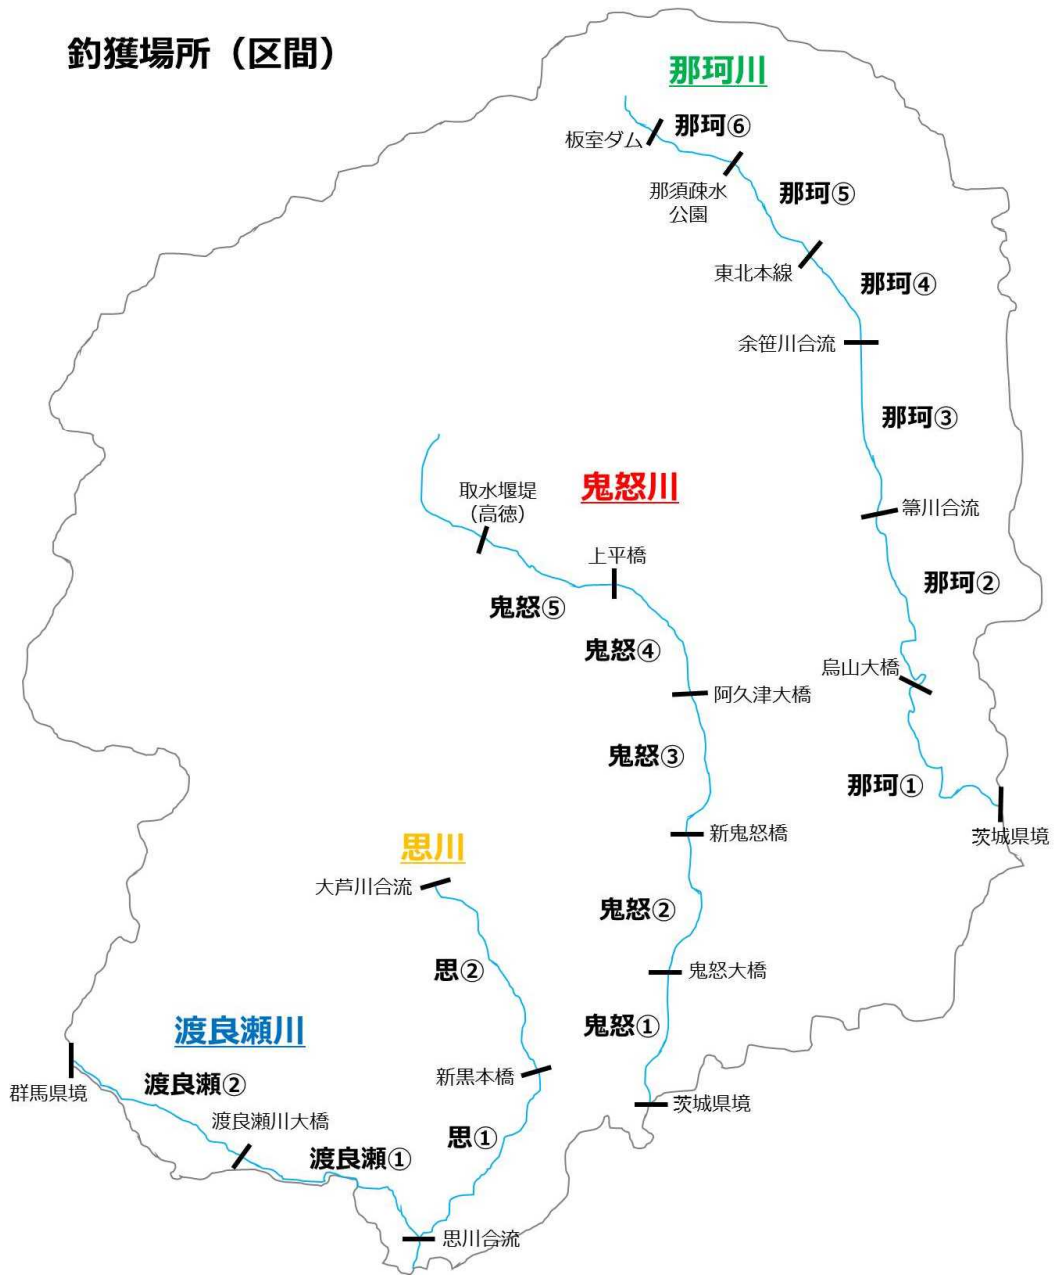

釣獲場所（区間）

栃木県水産試験場

水産研究部 指導環境室

TEL : 0287-98-2888

FAX : 0287-98-2885