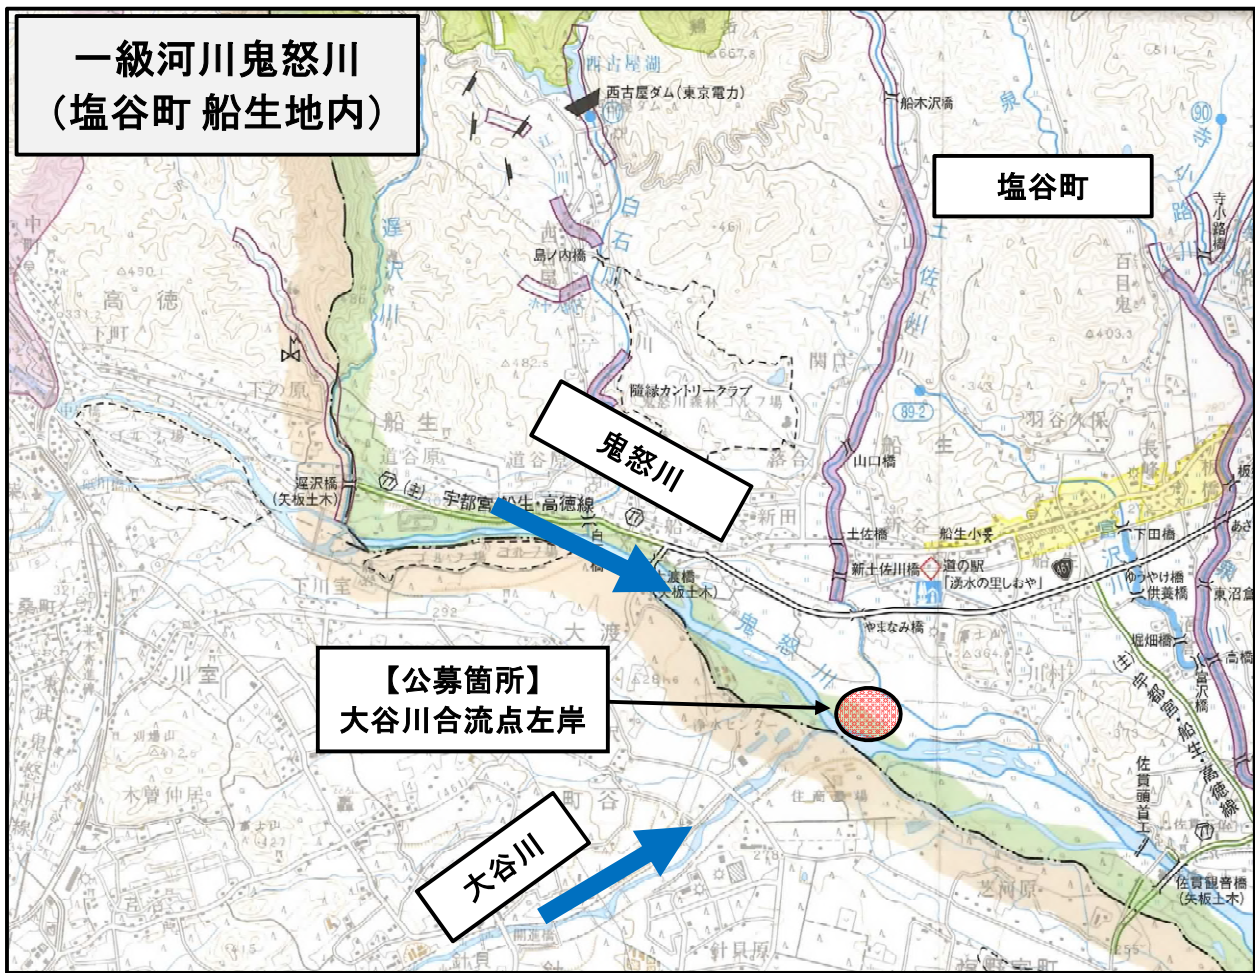

一級河川大芦川  
(鹿沼市 引田地内)

一級河川思川  
(小山市 飯塚地内)

一級河川蛇尾川  
(那須塩原市 折戸地内)

那須塩原市

蛇尾川

【公募箇所】  
塩那橋上流右岸