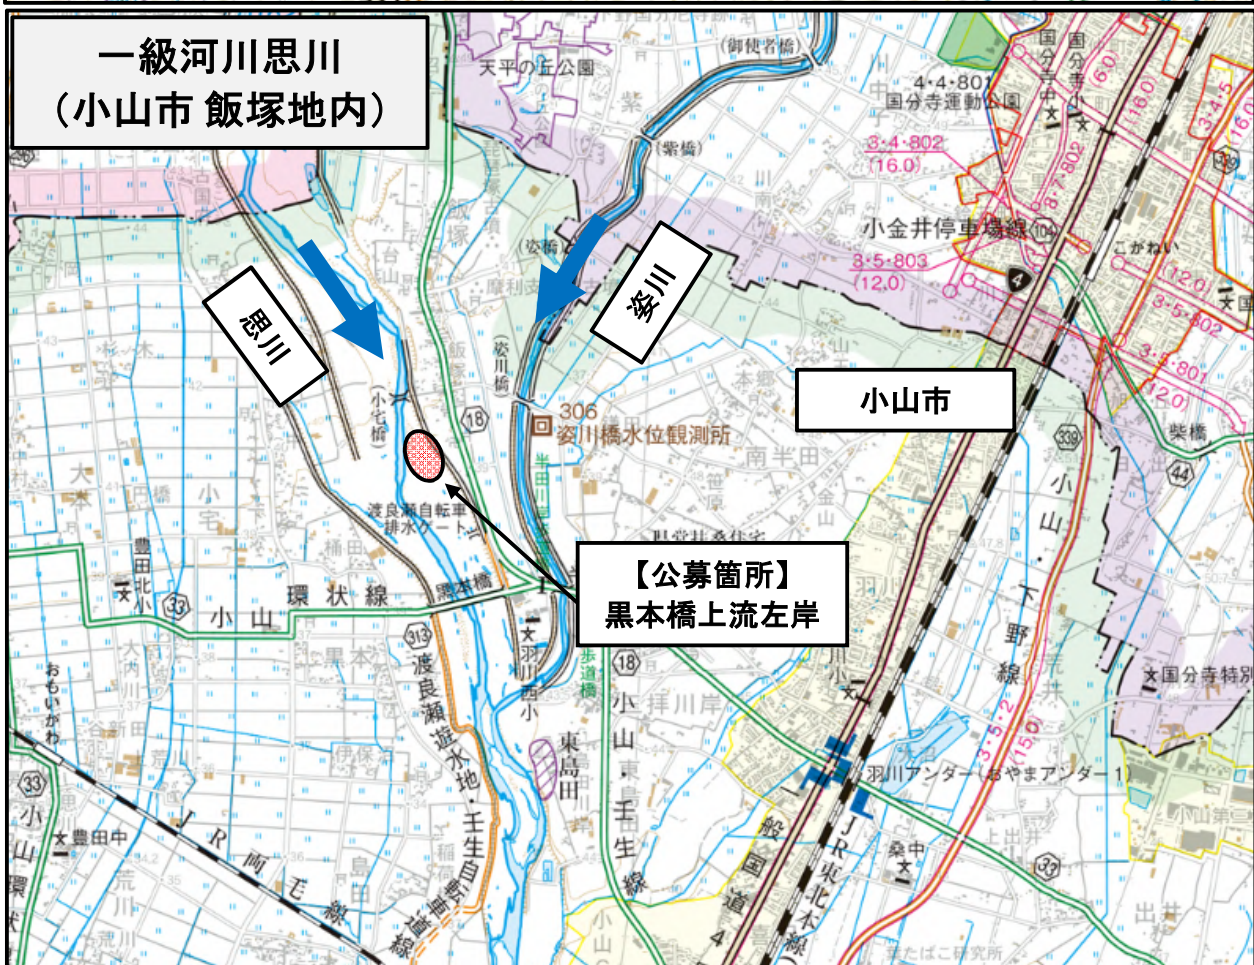

一級河川大芦川  
(鹿沼市 引田地内)

一級河川思川  
(小山市 飯塚地内)

一級河川蛇尾川  
(那須塩原市 折戸地内)

那須塩原市

蛇尾川

【公募箇所】  
塩那橋上流右岸