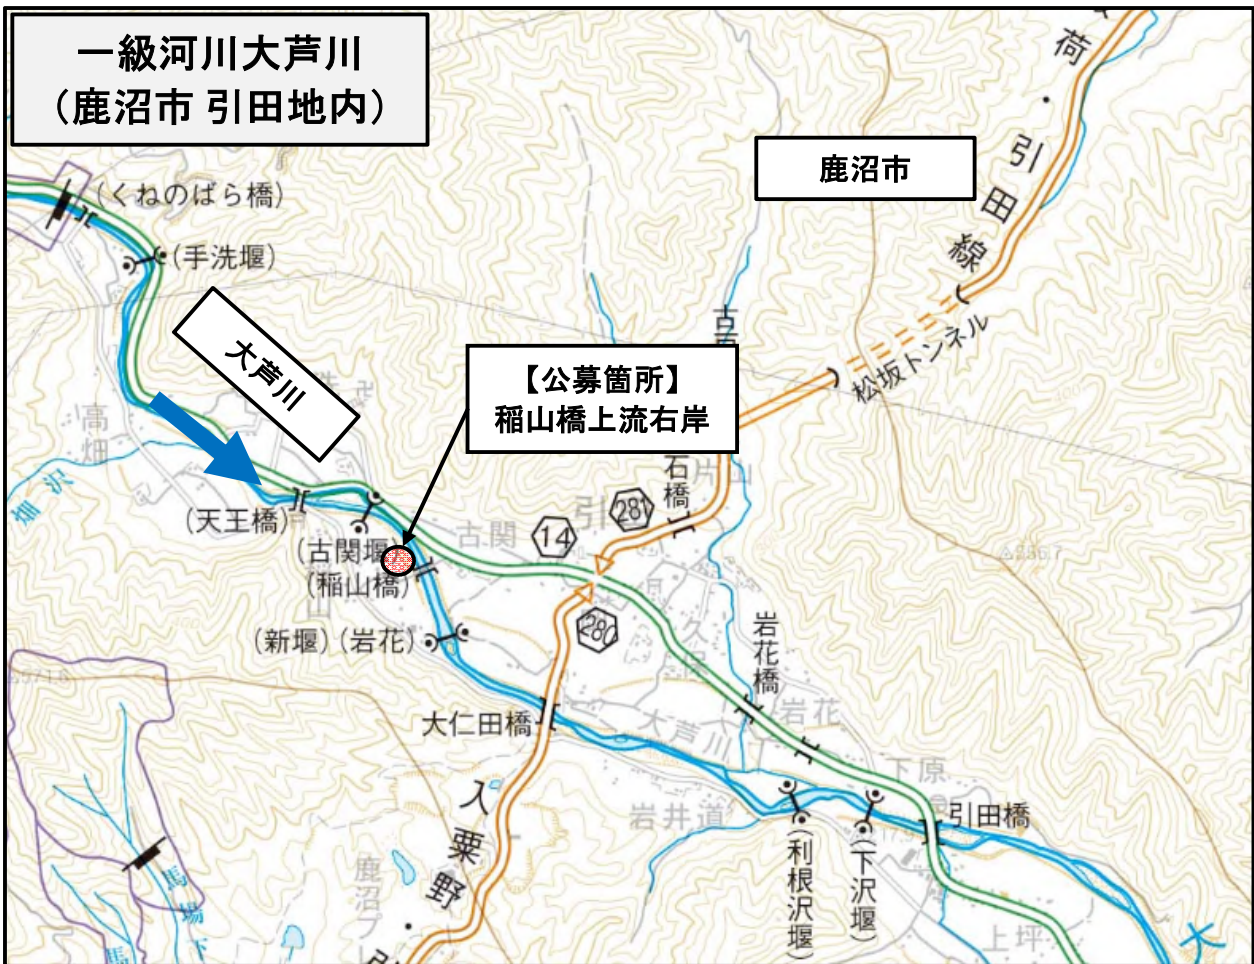

一級河川大芦川  
(鹿沼市 引田地内)

一級河川思川  
(小山市 飯塚地内)

一級河川蛇尾川  
(那須塩原市 折戸地内)

那須塩原市

蛇尾川

【公募箇所】  
塩那橋上流右岸