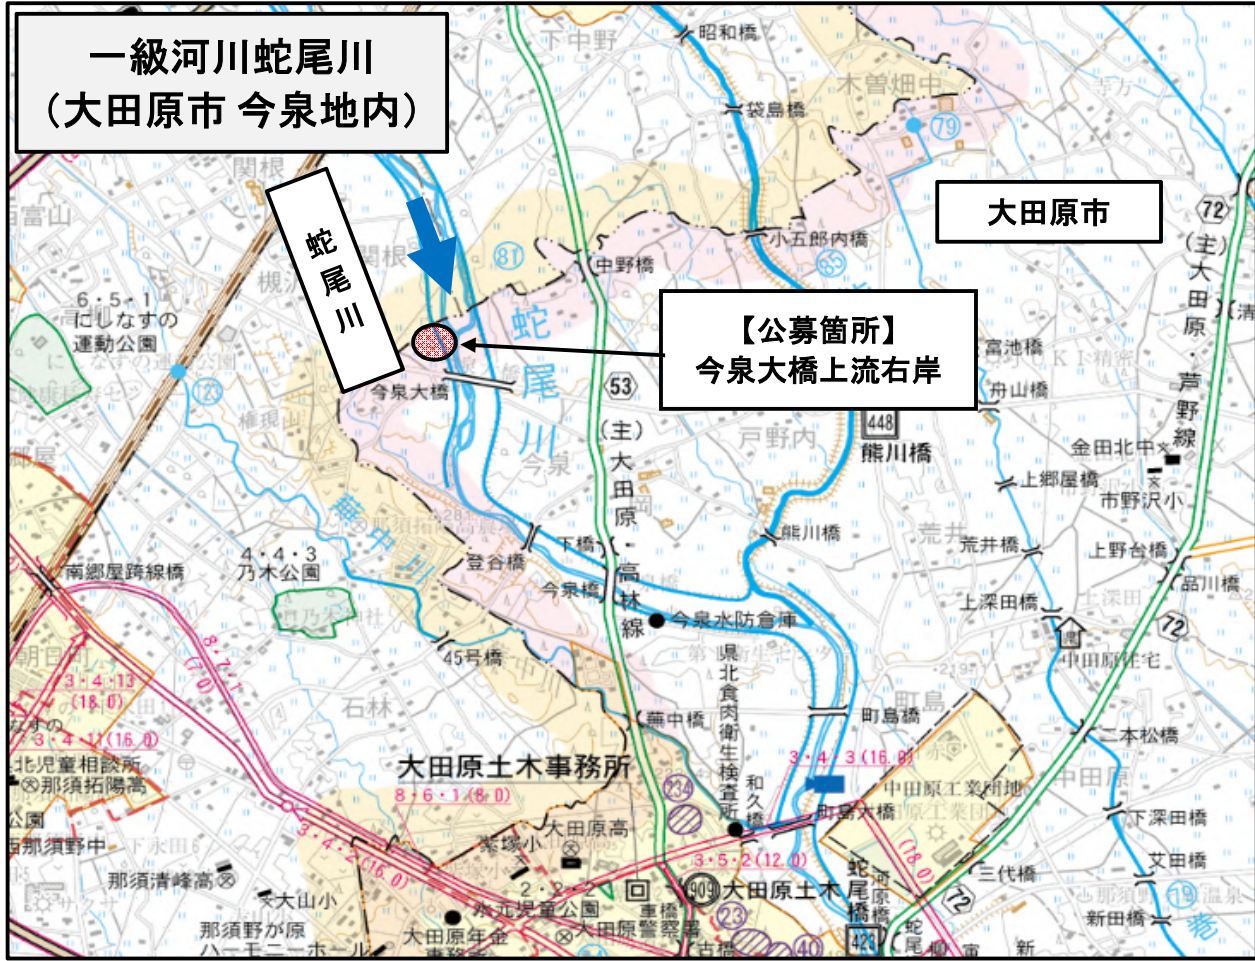

一級河川大芦川  
(鹿沼市 引田地内)

一級河川思川  
(小山市 飯塚地内)

一級河川蛇尾川  
(那須塩原市 折戸地内)

那須塩原市

蛇尾川

【公募箇所】  
塩那橋上流右岸