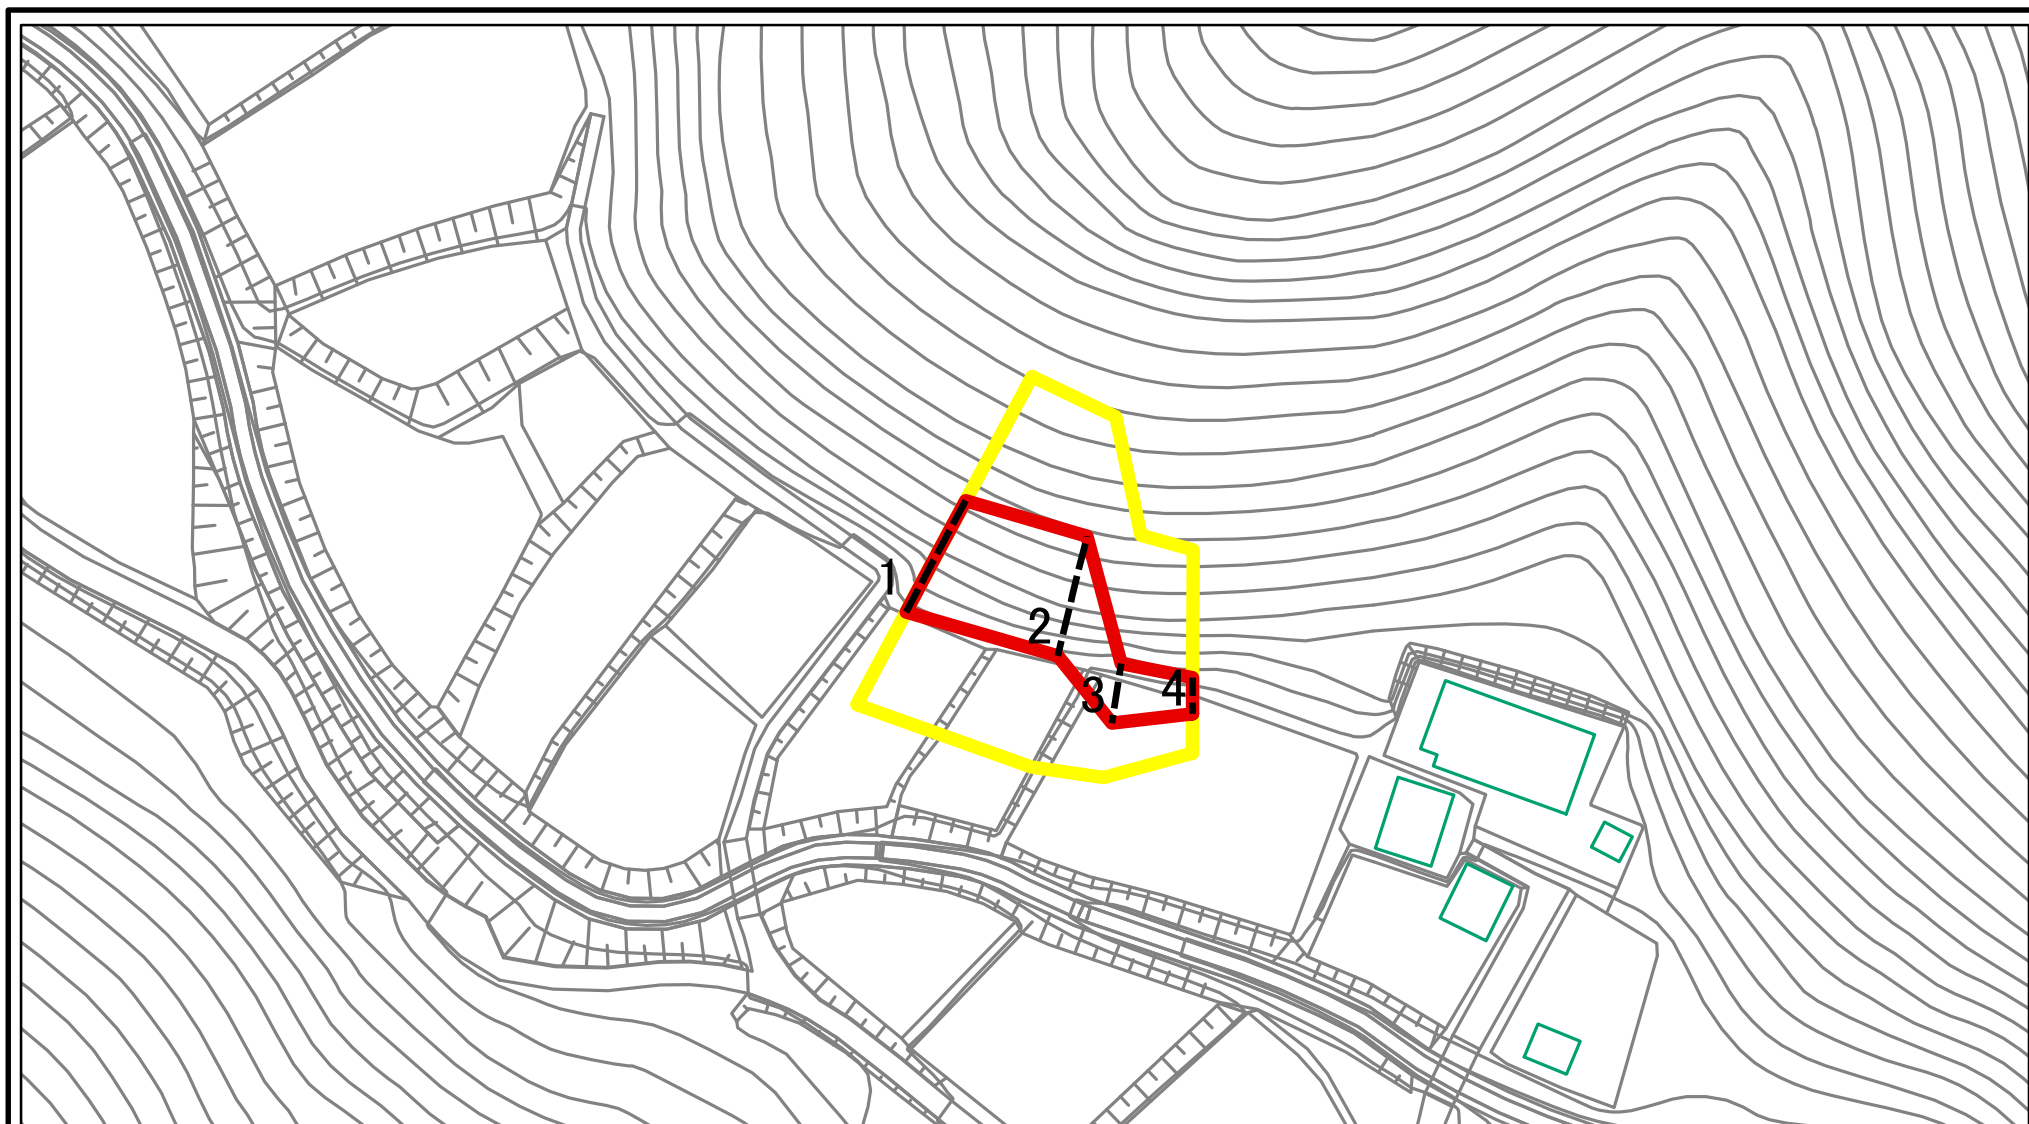

土砂災害警戒区域等の指定の公示に係る図書(その2-1)

図中の数字は横断測線番号を示す

様式-2-1(急)

土砂災害警戒区域・土砂災害特別警戒区域
区域図(その2)

土砂災害防止法施行令第二条の基準に該当する区域	
土砂災害防止法施行令第三条の基準に該当する区域	
それ以外の区域	

	縮尺
	1:1,000

自然現象の種類	急傾斜地の崩壊
告示番号	
告示年月日	

箇所番号	203-Ⅲ-1060
箇所名	柏戸ⅢA
所在地	栃木県栃木市西方町真名子