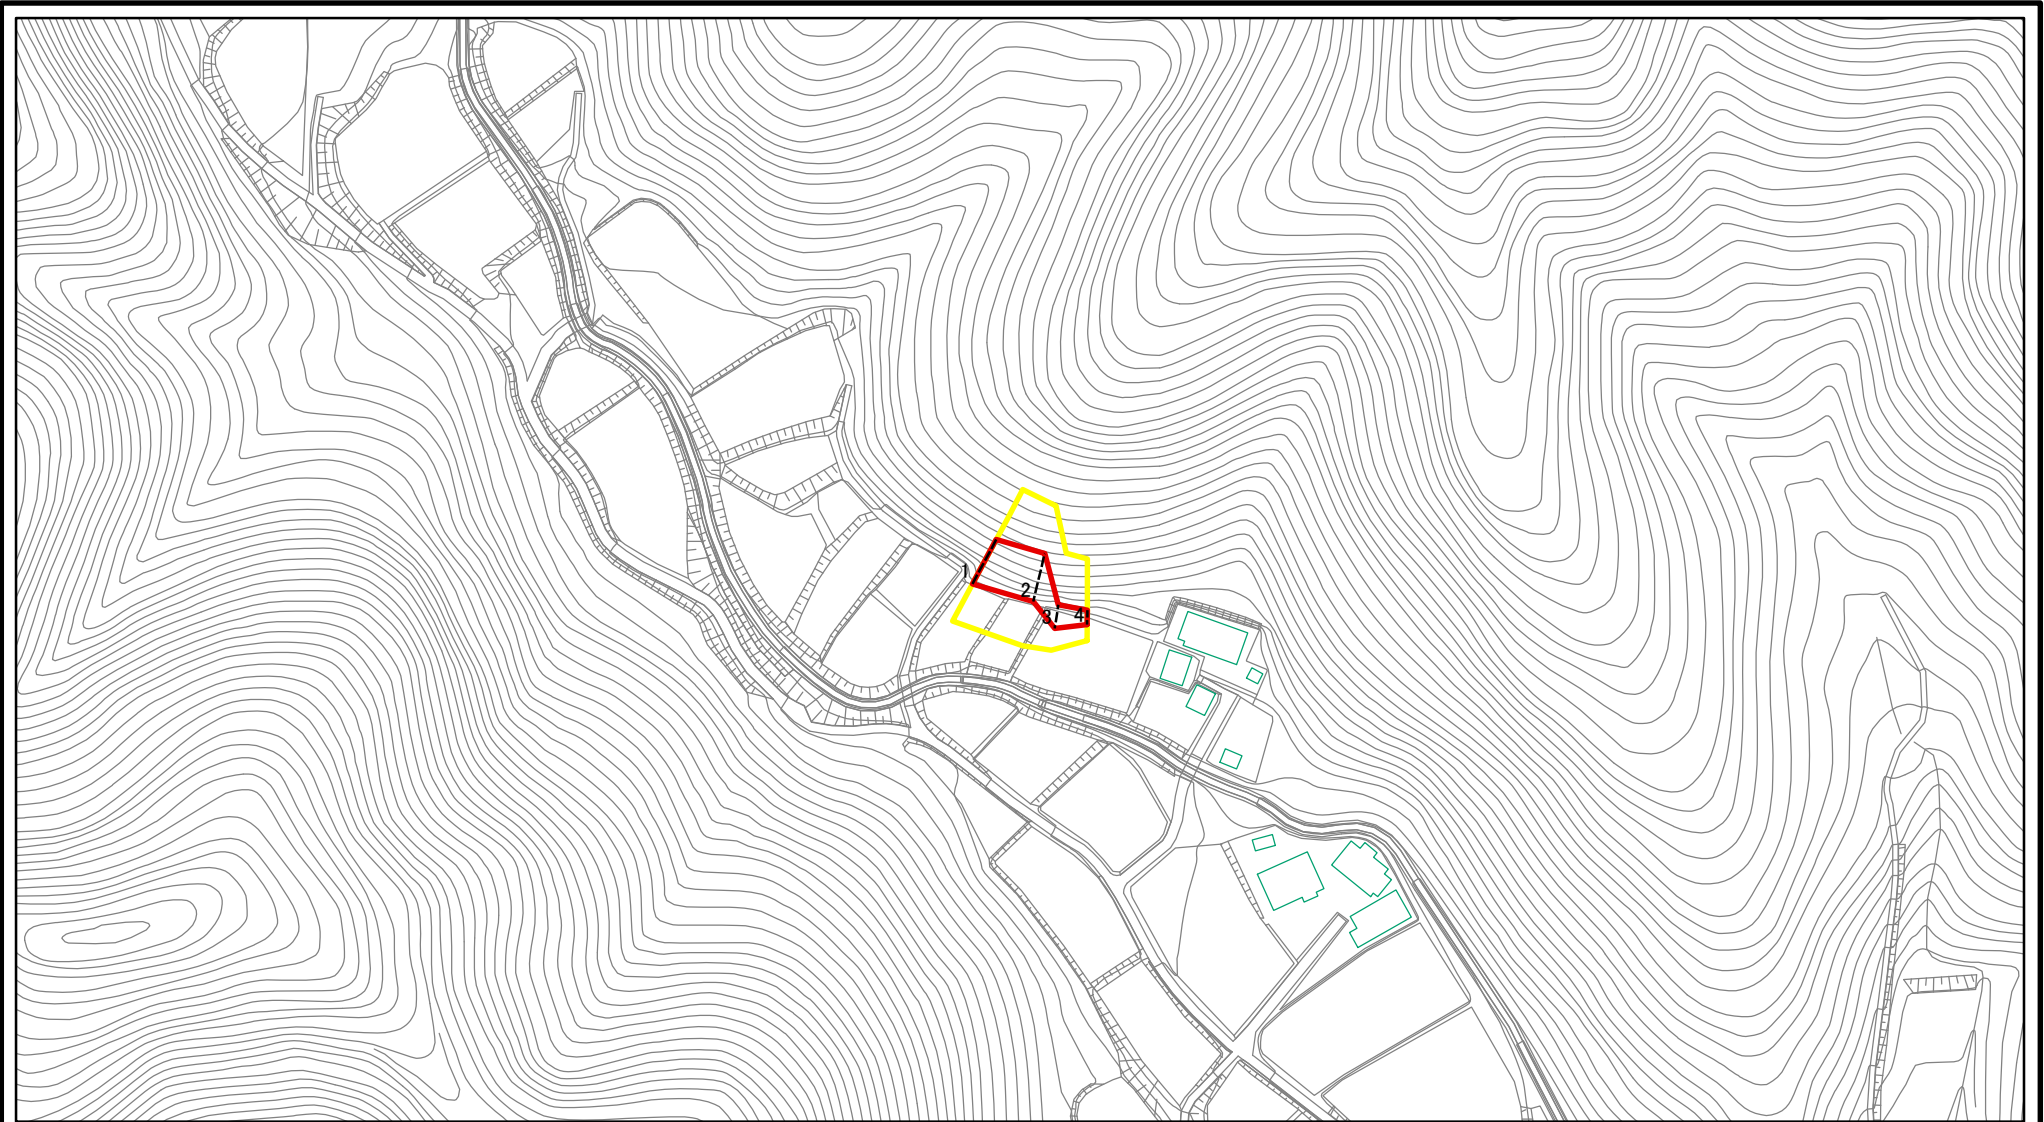

土砂災害警戒区域等の指定の公示に係る図書(その1)

様式-1(急)

土砂災害警戒区域・土砂災害特別警戒区域  
位置図

自然現象の種類

箇所番号

箇所名

所在地

急傾斜地の崩壊

203-III-1060

柏戸ⅢA

栃木県栃木市西方町真名子

「測量法に基づく国土地理院長承認(複製)R1JHf1295」「本製品を複製する場合には、国土地理院の長の承認を得なければならない。」

# 土砂災害警戒区域等の指定の公示に係る図書(その2)

0 25 50 100  
m

図中の数字は横断測線番号を示す

様式-2(急)

土砂災害警戒区域・土砂災害特別警戒区域  
区域図(その1)

土砂災害防止法施行令第二条の基準に該当する区域

土砂災害防止法  
施行令第三条の  
基準に該当する  
区域

土石等の堆積の高さが3mを超える区域

203-Ⅲ-1060

箇所名

柏戸ⅢA

所在地

栃木県栃木市西方町真名子