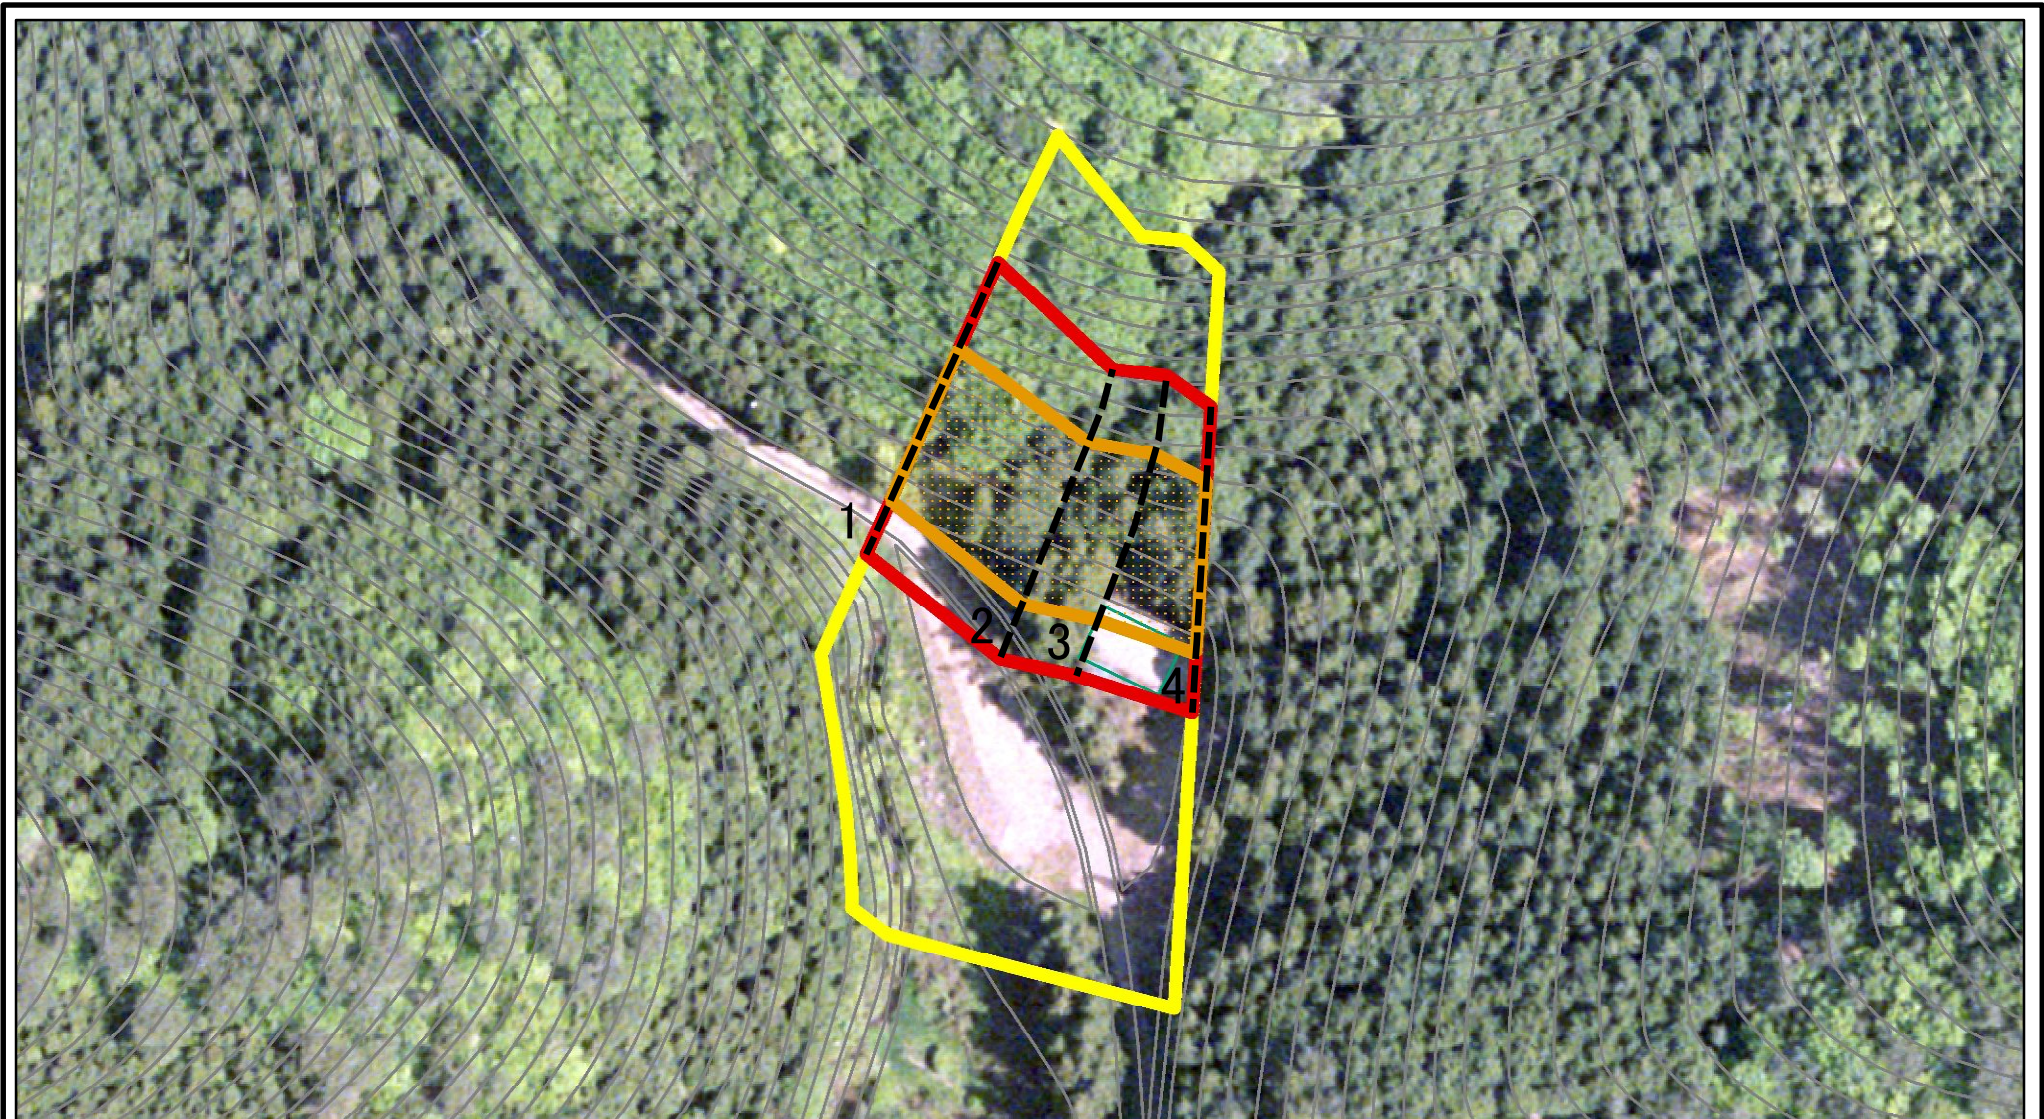

図中の数字は横断測線番号を示す

様式-2-1(急) 土砂災害警戒区域・土砂災害特別警戒区域 区域図(その2)	土砂災害防止法施行令第二条の基準に該当する区域		N 縮尺 1:1,000	自然現象の種類	急傾斜地の崩壊	箇所番号	203-Ⅲ-1067
	土砂災害防止法施行令第三条の基準に該当する区域			告示番号		箇所名	篠ノ手ⅢA
	土砂等の(移動)高さが1m以下の場合、土砂等の移動による力が100kN/m ² を超える区域			告示年月日		所在地	栃木県栃木市西方町真名子
	土砂等の堆積の高さが3mを超える区域						
それ以外の区域							