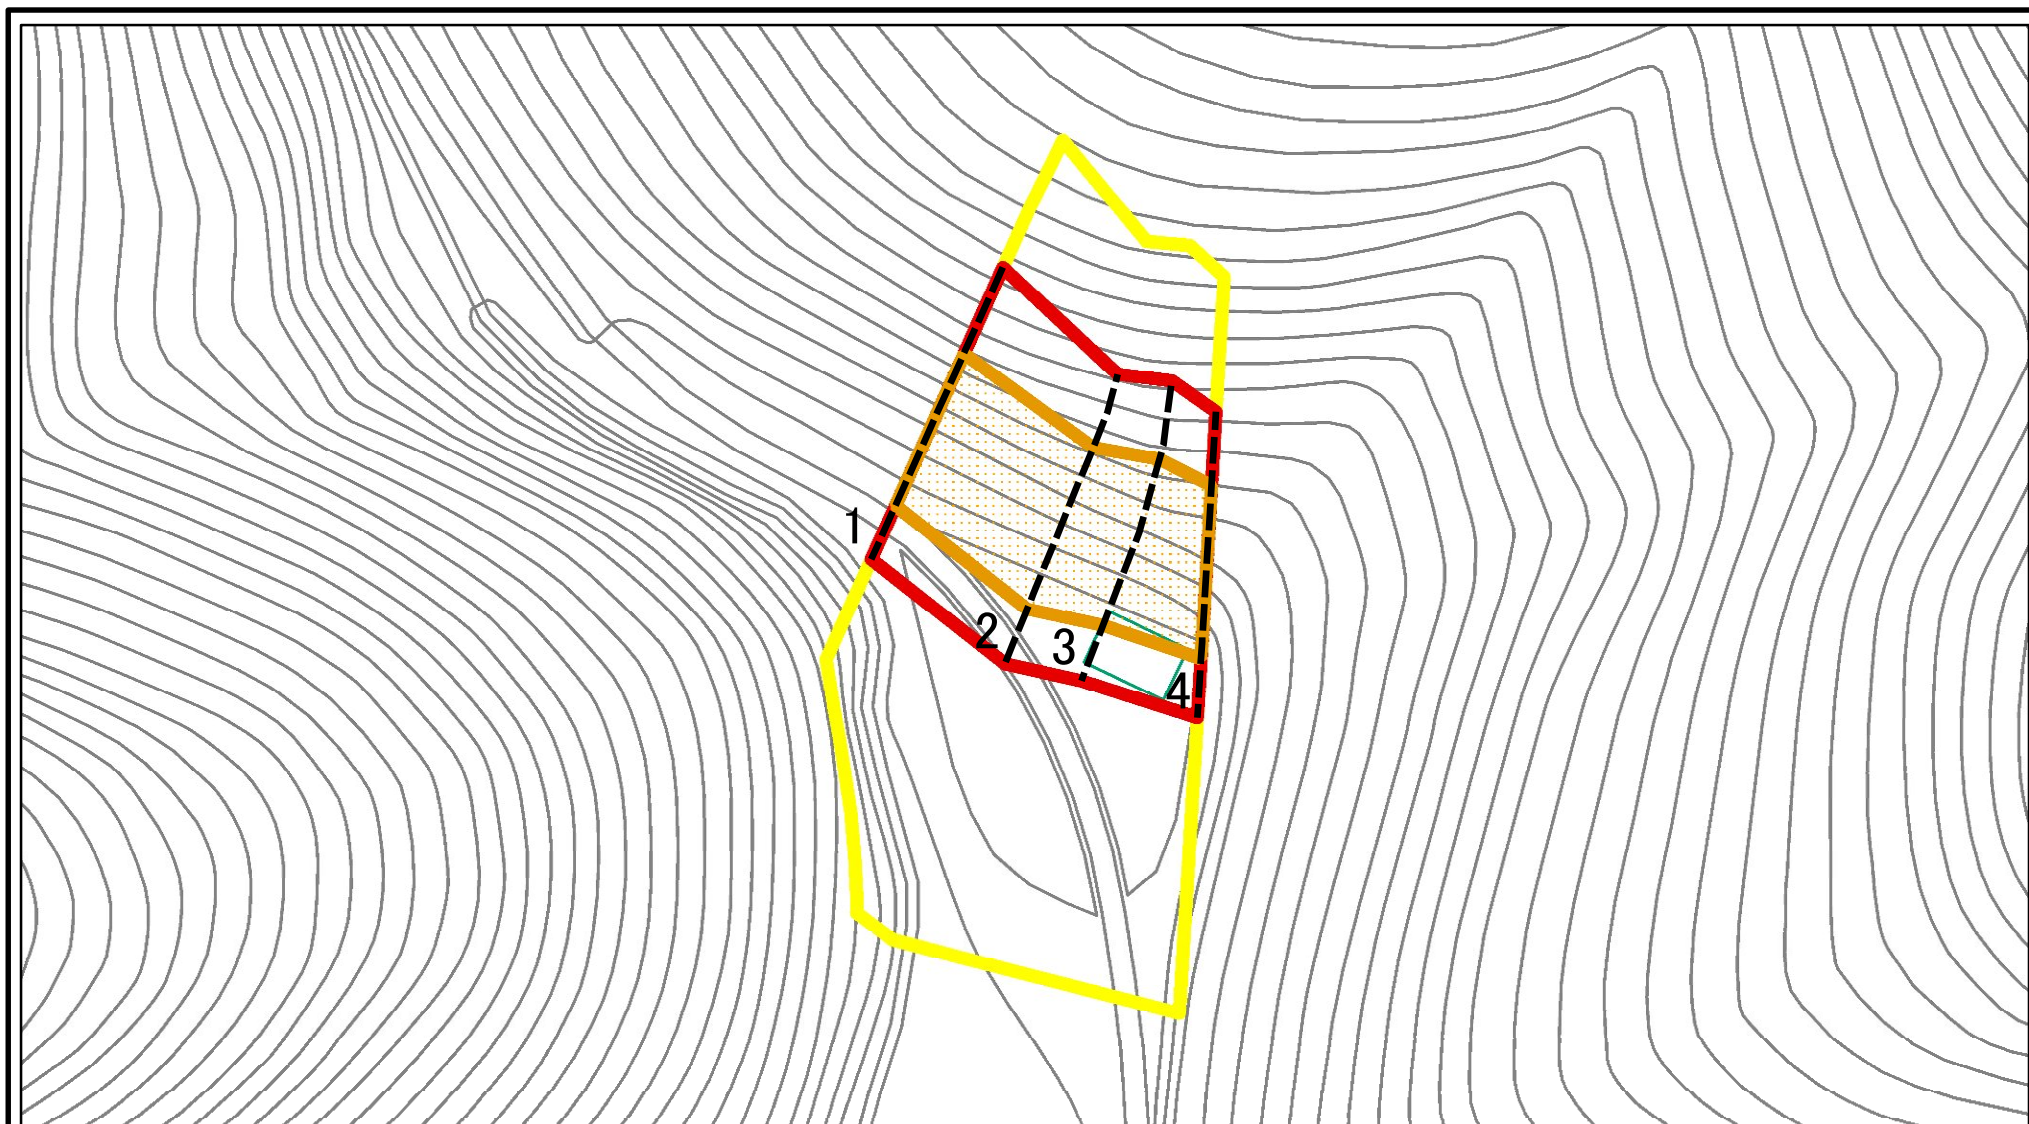

箇所番号

203-III-1067

箇所名

篠ノ手ⅢA

所在地

栃木県栃木市西方町真名子

土砂災害警戒区域等の指定の公示に係る図書(その2-1)

図中の数字は横断測線番号を示す

様式-2-1(急)

土砂災害警戒区域・土砂災害特別警戒区域
区域図(その2)

土砂災害防止法施行令第二条の基準に該当する区域	
土砂災害防止法施行令第三条の基準に該当する区域	
土砂等の(移動)高さが1m以下の場合、土砂等の移動による力が100kN/m ² を超える区域	
土砂等の堆積の高さが3mを超える区域	
それ以外の区域	

縮尺

1:1,000

自然現象の種類

急傾斜地の崩壊

告示番号