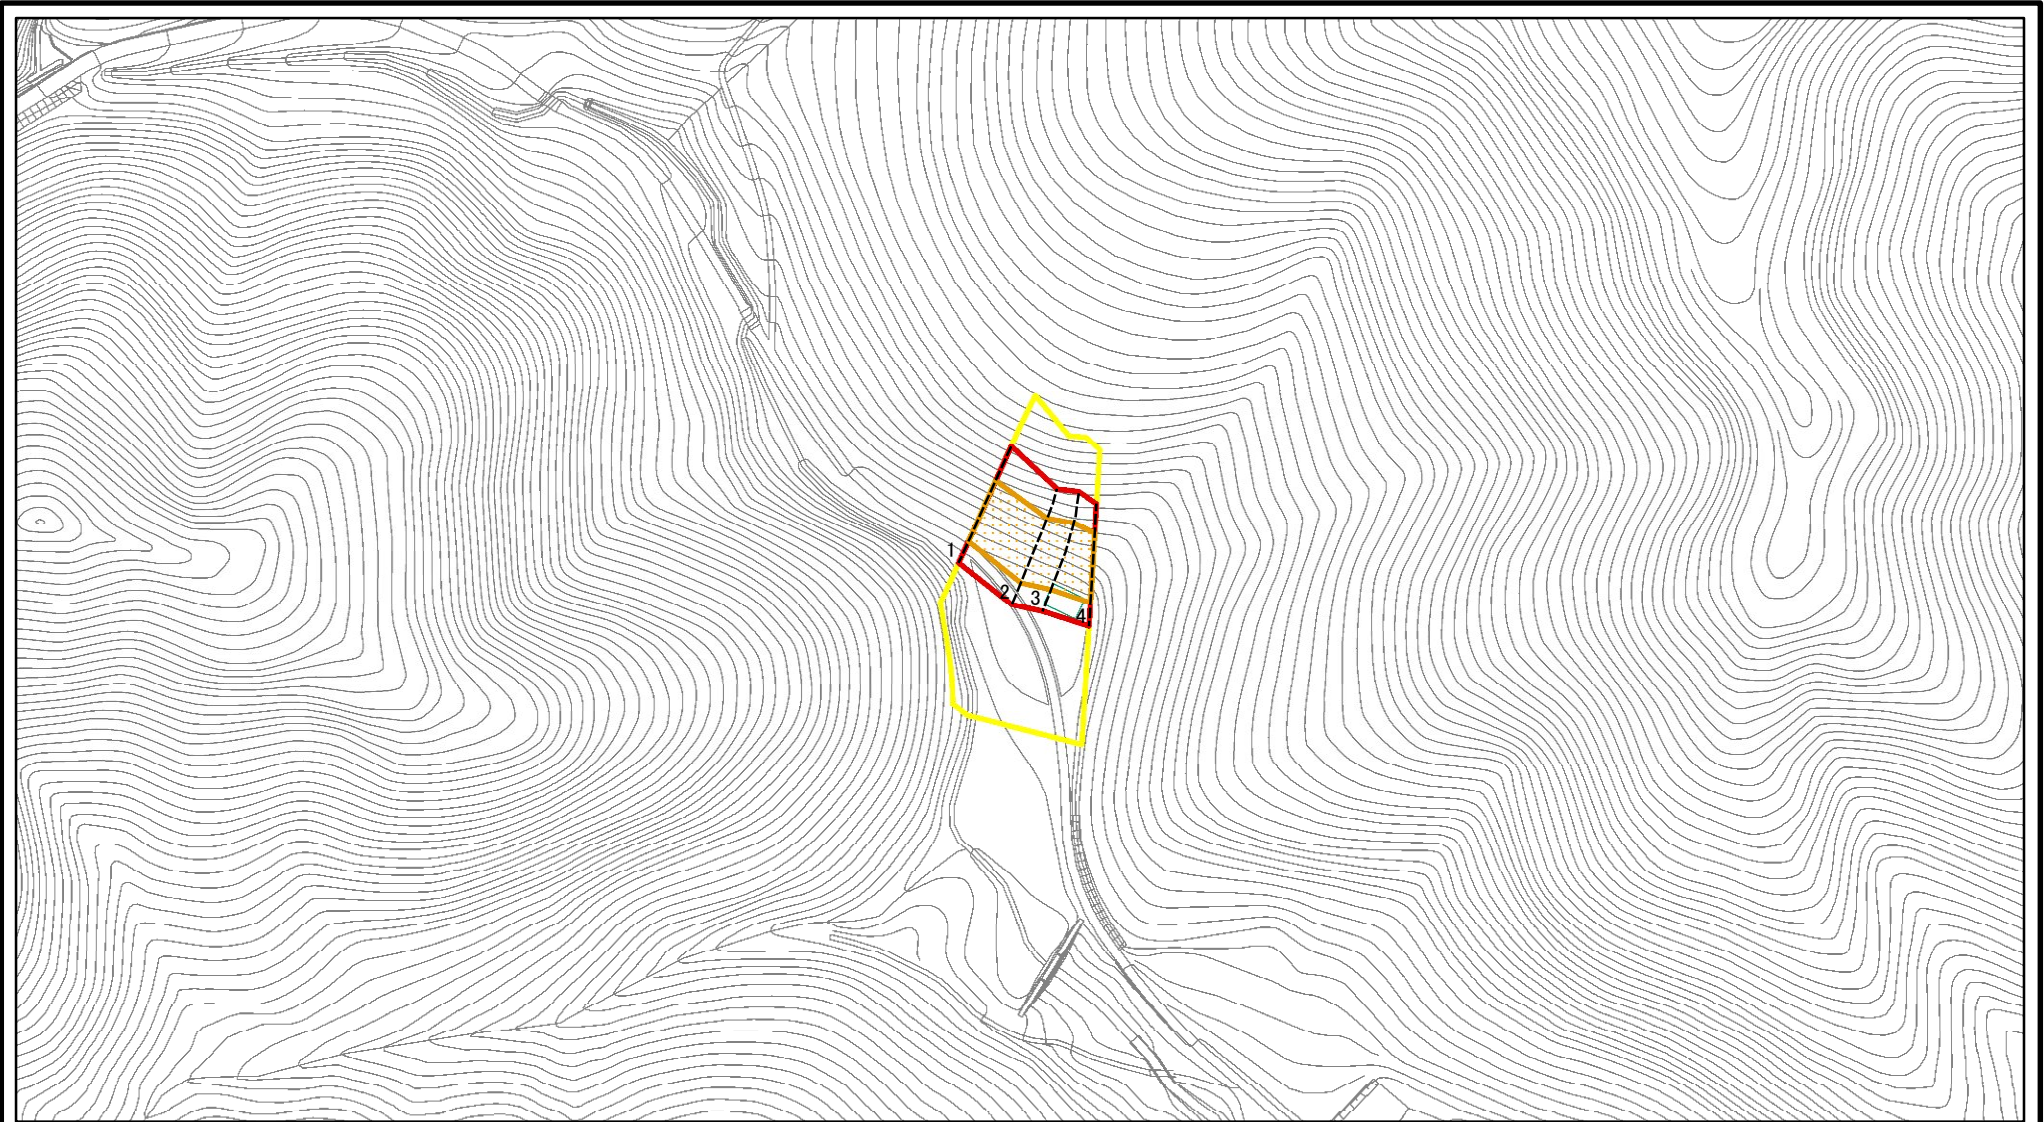

土砂災害警戒区域等の指定の公示に係る図書(その1)

(1/200,000)

(1/25,000)

様式-1(急)

土砂災害警戒区域・土砂災害特別警戒区域
位置図

自然現象の種類

箇所番号

箇所名

所在地

急傾斜地の崩壊

203-Ⅲ-1067

篠ノ手ⅢA

栃木県栃木市西方町真名子

「測量法に基づく国土地理院長承認(複製)R1JHf1295」「本製品を複製する場合には、国土地理院の長の承認を得なければならない。」

土砂災害警戒区域等の指定の公示に係る図書(その2)

図中の数字は横断測線番号を示す

様式-2(急)

土砂災害警戒区域・土砂災害特別警戒区域
区域図(その1)

土砂災害防止法施行令第二条の基準に該当する区域

土砂災害防止法
施行令第三条の
基準に該当する
区域

土石等の堆積の高さが3mを超える区域

それ以外の区域

縮尺

1:2,500

所在地

栃木県栃木市西方町真名子

土砂災害警戒区域等の指定の公示に係る図書(その2)

図中の数字は横断測線番号を示す

様式-2(急)

土砂災害警戒区域・土砂災害特別警戒区域
区域図(その1)

土砂災害防止法施行令第二条の基準に該当する区域

土砂災害防止法
施行令第三条の
基準に該当する
区域