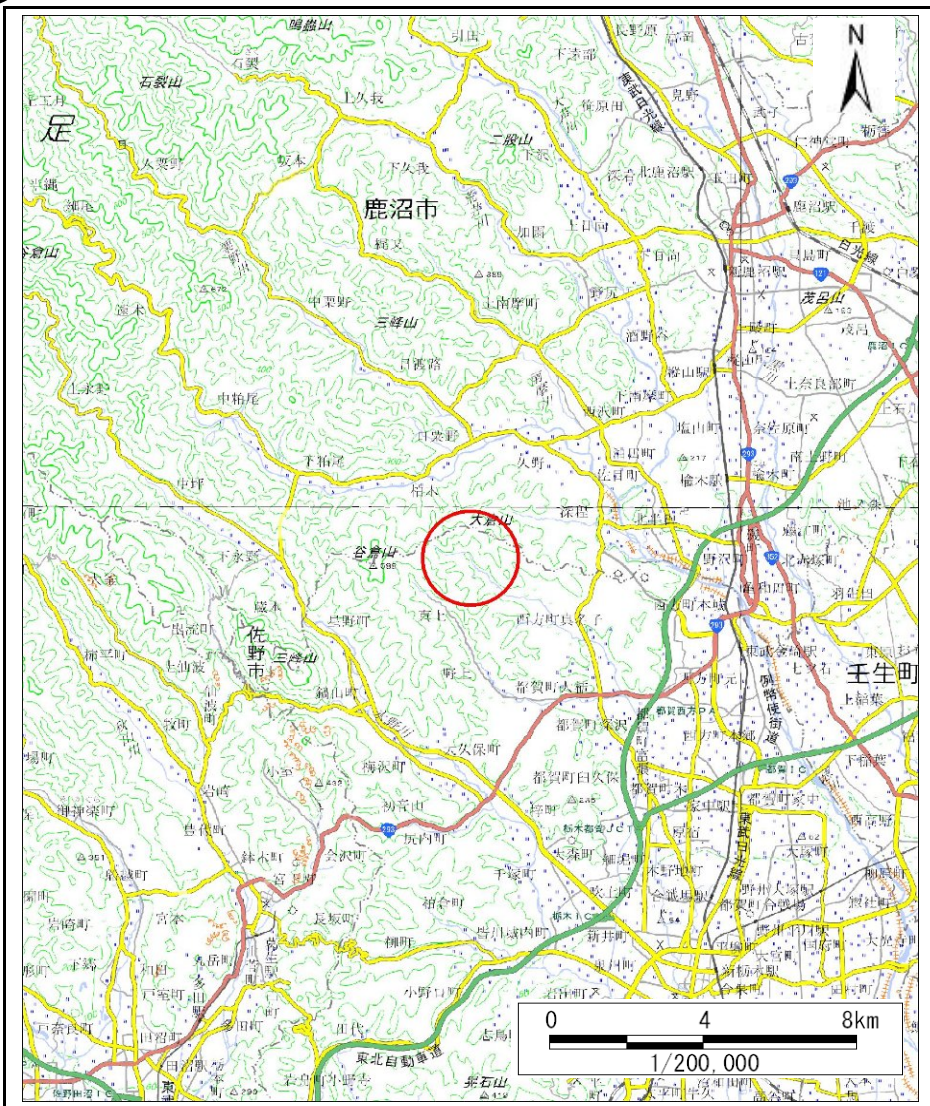

土砂災害警戒区域等の指定の公示に係る図書(その1)

(1/200,000)

(1/25,000)

様式-1(急)

土砂災害警戒区域・土砂災害特別警戒区域
位置図

自然現象の種類

箇所番号

箇所名

所在地

急傾斜地の崩壊

203-Ⅲ-1067

篠ノ手ⅢA

栃木県栃木市西方町真名子

「測量法に基づく国土地理院長承認(複製)R1JHf1295」「本製品を複製する場合には、国土地理院の長の承認を得なければならない。」

土砂災害警戒区域等の指定の公示に係る図書(その2)

図中の数字は横断測線番号を示す

所在地

栃木県栃木市西方町真名子

土砂災害警戒区域等の指定の公示に係る図書(その2)

図中の数字は横断測線番号を示す

様式-2(急)

土砂災害警戒区域・土砂災害特別警戒区域
区域図(その1)

土砂災害防止法施行令第二条の基準に該当する区域

土砂災害防止法
施行令第三条の
基準に該当する
区域

箇所番号

203-III-1067

箇所名

篠ノ手ⅢA

所在地

栃木県栃木市西方町真名子

土砂災害警戒区域等の指定の公示に係る図書(その2-1)

図中の数字は横断測線番号を示す