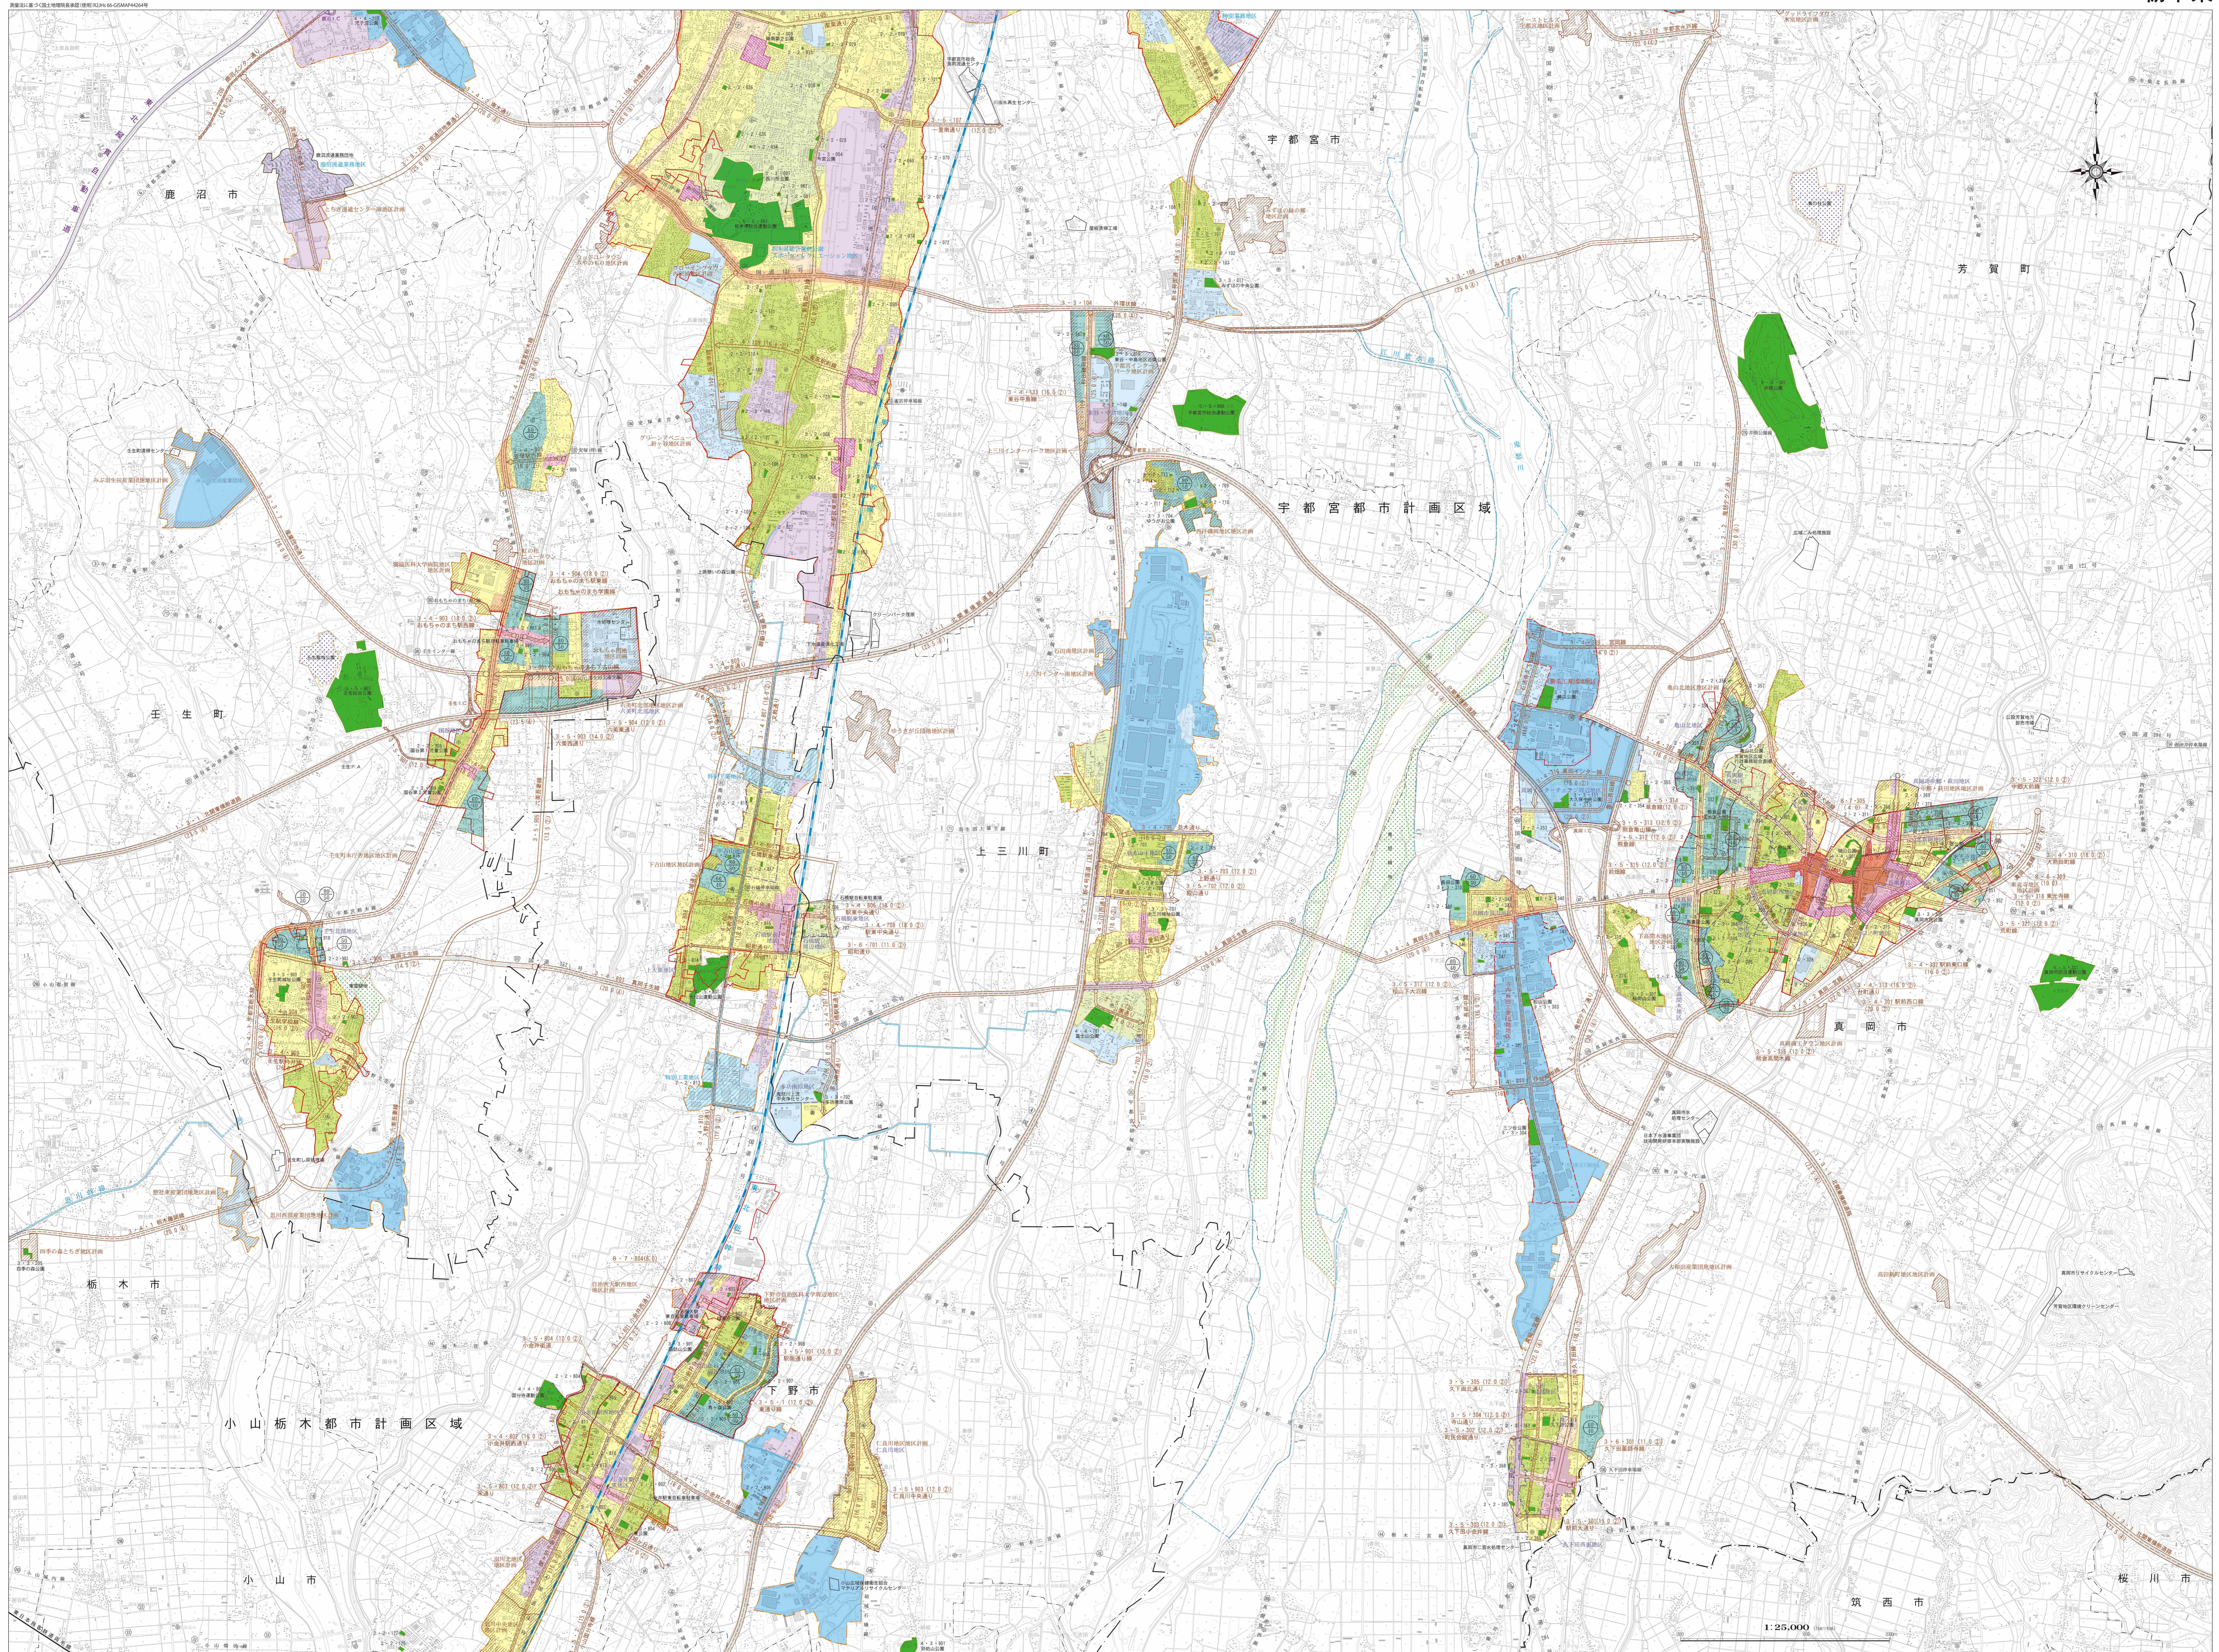

# 宇都宮都市計画総括図 4-4 (真岡市・上三川町・壬生町)

栃木県

凡例

---	市界
---	市町村界
---	都市計画区域界
---	市街化区域界
---	第一種低層住居専用地域
---	第二種低層住居専用地域
---	第一種中高層住居専用地域
---	第二種中高層住居専用地域
---	第一種住居地域
---	第二種住居地域
---	準住居地域
---	田園住居地域
---	近隣商業地域
---	商業地域
---	準工業地域
---	工業地域
---	工業専用地域
---	用途地域(都市計画区域外)
---	都市計画道路
---	自転車歩行者専用道路
---	公園
---	緑地
---	森林
---	北北新幹線
---	都市高速鉄道
---	東北関東自動車道
---	特別用途地区
---	準防火地域
---	交通業務地区
---	平成27(2015)年国勢調査D1D
---	下水道幹線
---	土地区画整理事業区域
---	工業団地造成事業区域
---	地区計画
---	都市計画施設

凡例

---	市界
---	市町村界
---	都市計画区域界
---	市街化区域界
---	第一種低層住居専用地域
---	第二種低層住居専用地域
---	第一種中高層住居専用地域
---	第二種中高層住居専用地域
---	第一種住居地域
---	第二種住居地域
---	準住居地域
---	田園住居地域
---	近隣商業地域
---	商業地域
---	準工業地域
---	工業地域
---	工業専用地域
---	用途地域(都市計画区域外)
---	都市計画道路
---	自転車歩行者専用道路
---	公園
---	緑地
---	森林
---	北北新幹線
---	都市高速鉄道
---	東北関東自動車道
---	特別用途地区
---	準防火地域
---	交通業務地区
---	平成27(2015)年国勢調査D1D
---	下水道幹線
---	土地区画整理事業区域
---	工業団地造成事業区域
---	地区計画
---	都市計画施設

本図は令和3(2021)年4月1日現在の都市計画の概略を示すものであり、内容を保証・証明するものではありません。これ以降に決定・変更している場合がありますので、最新の情報は、各市町までお問い合わせください。