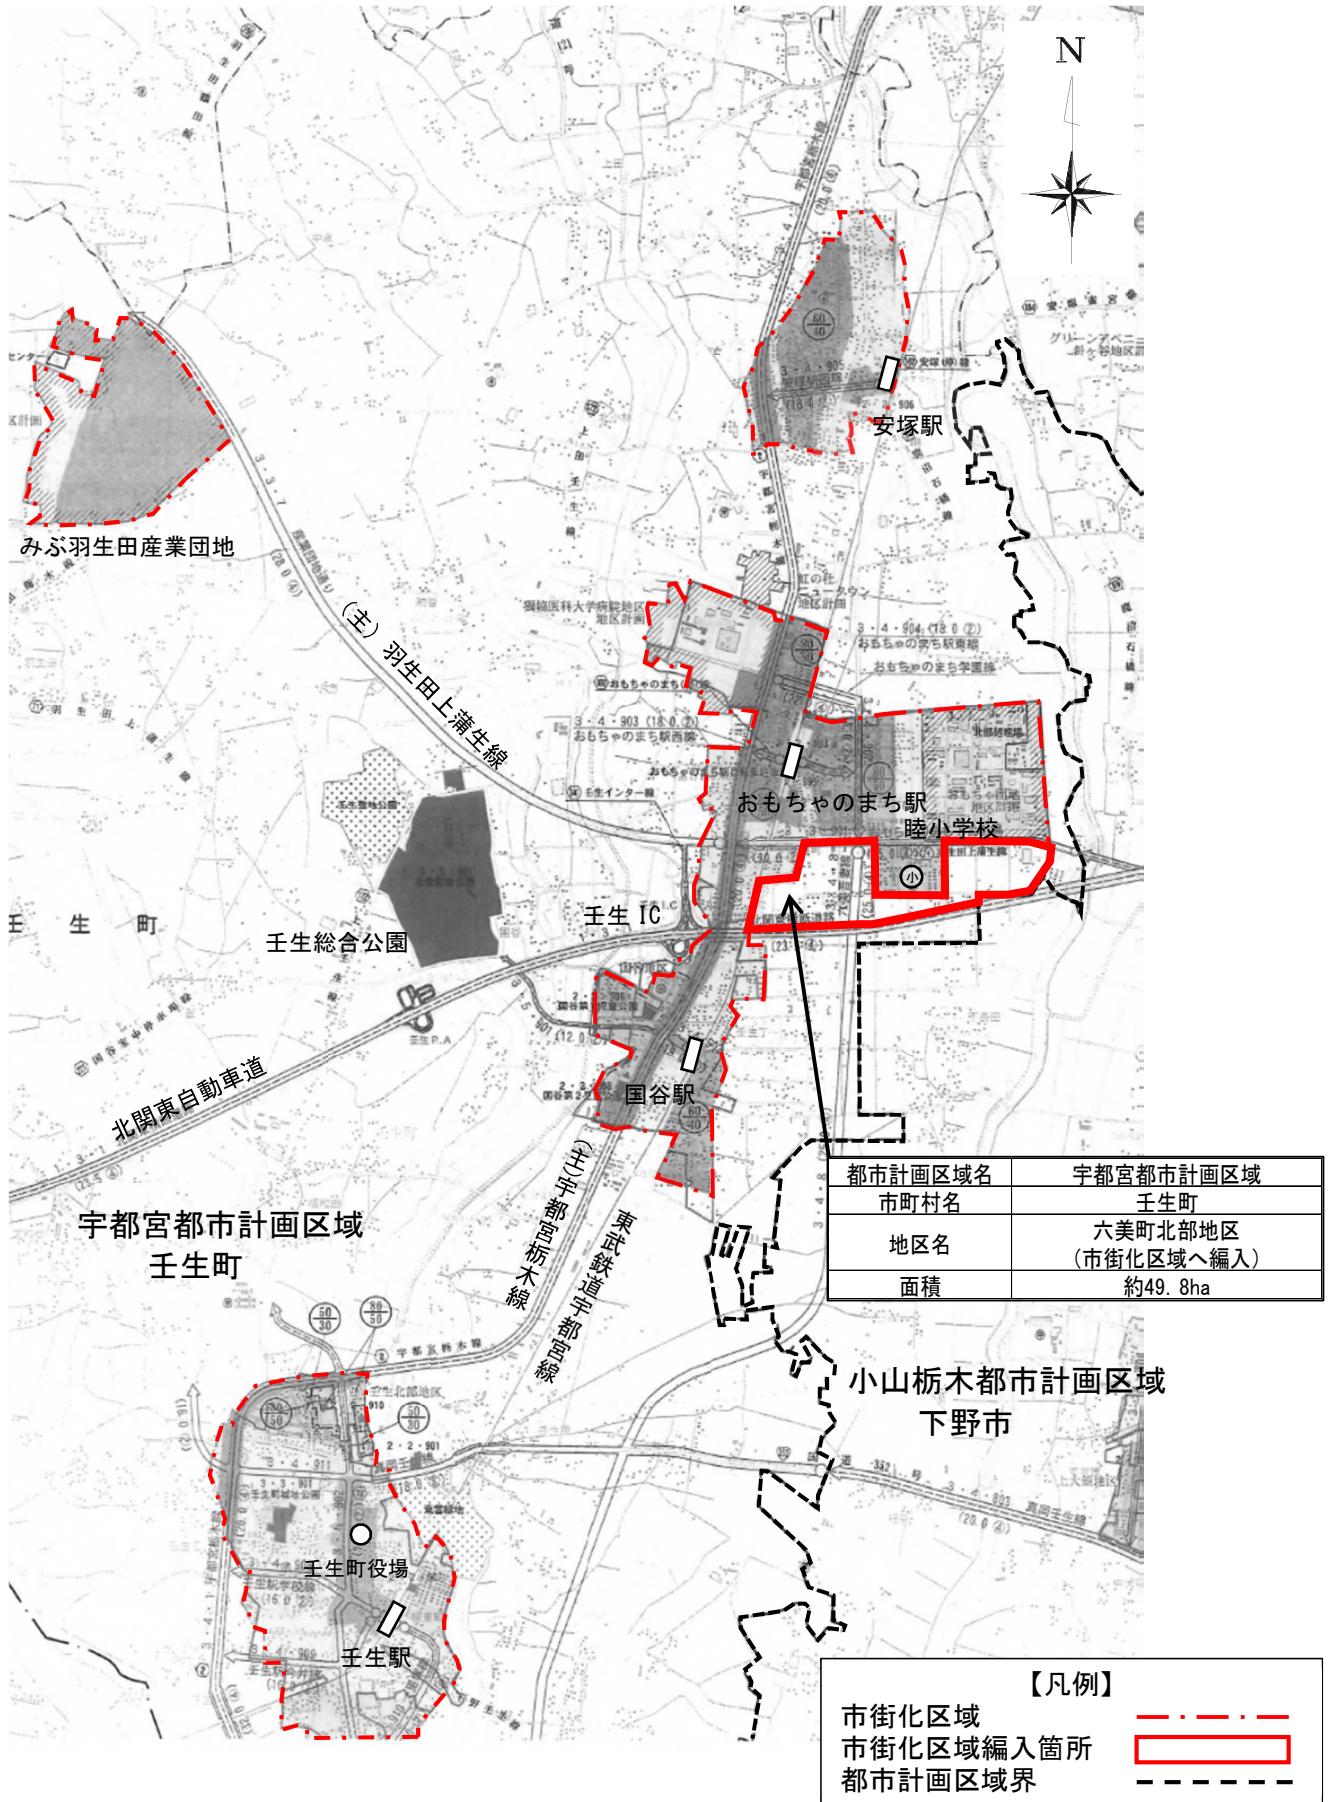

位置図

宇都宮都市計画区域区分の変更について

縮尺 1 : 35,000