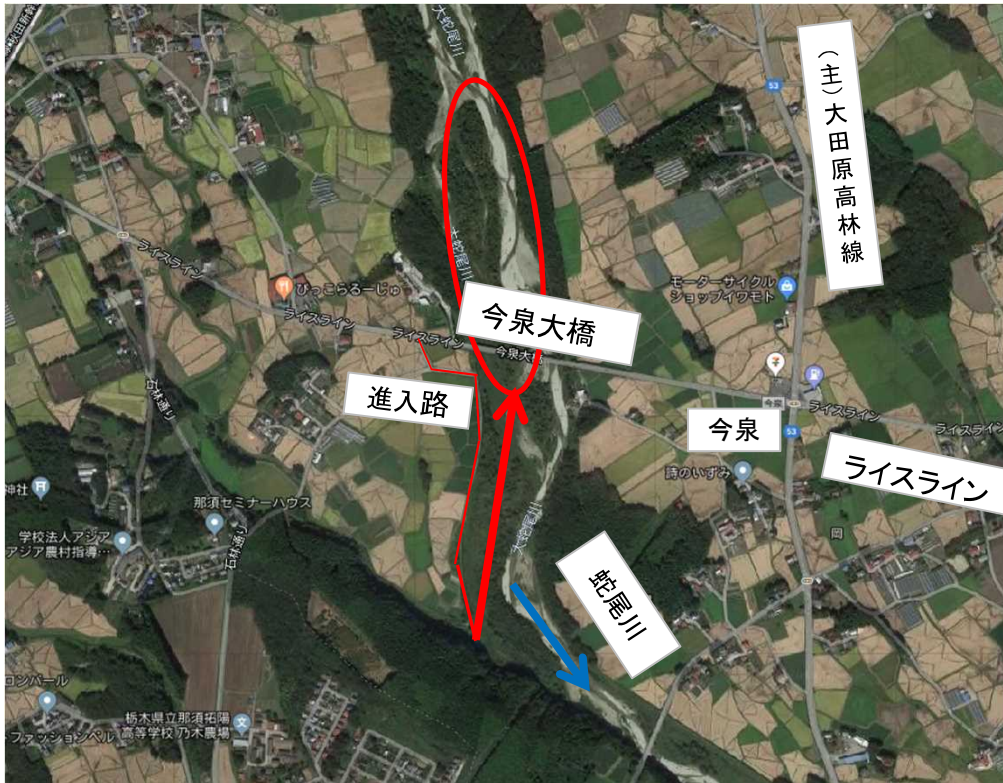

# 公募伐採予定地

## ①蛇尾川(大田原市今泉)

位置図