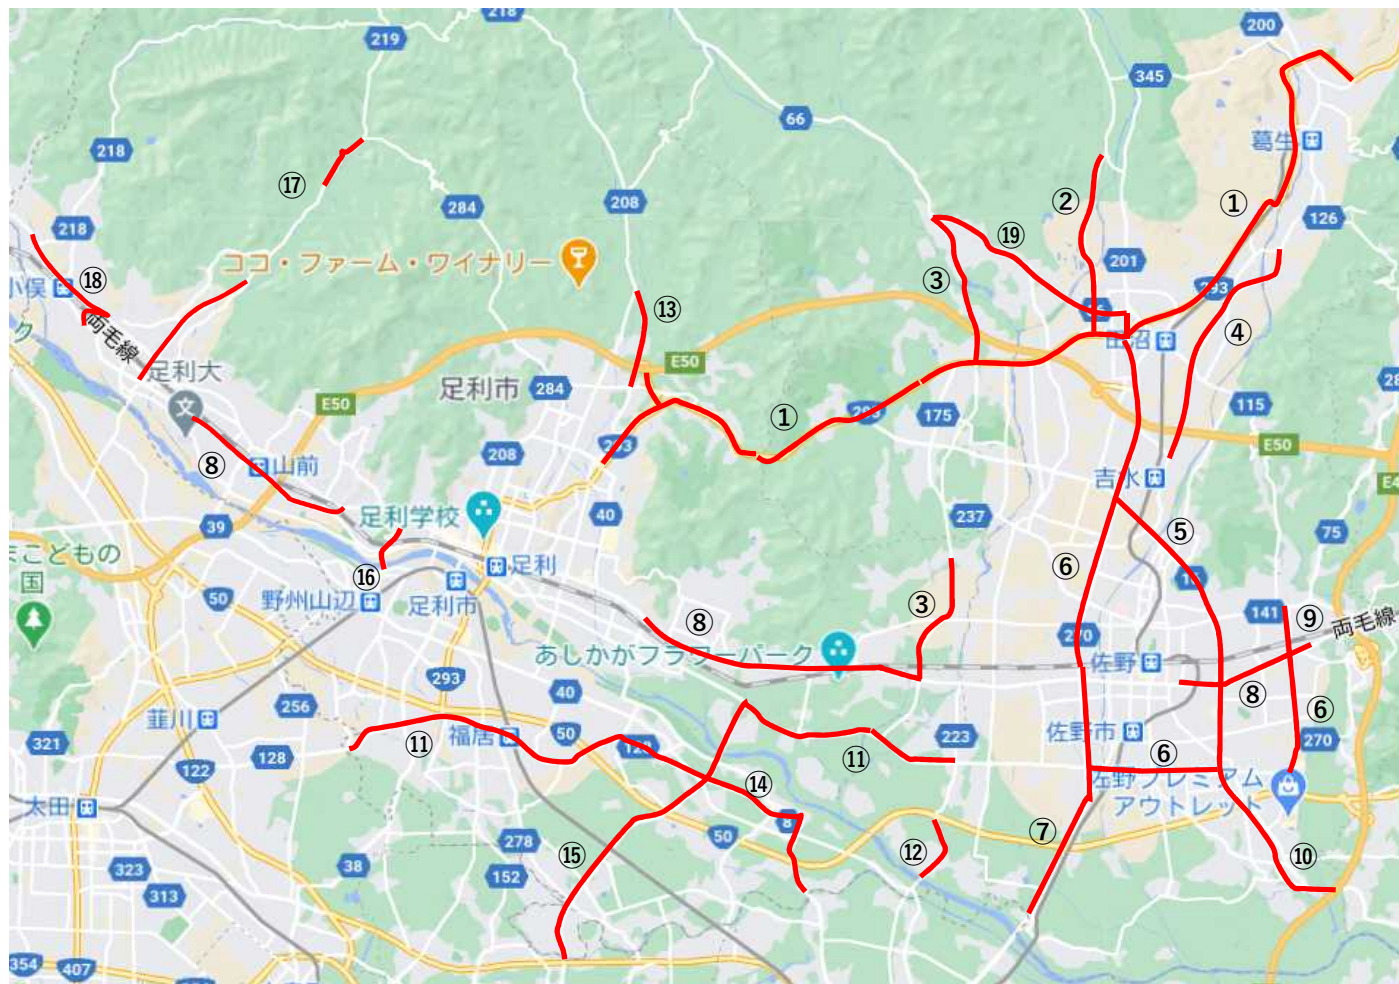

実施予定箇所

- ① 293号
- ② 作原田沼線
- ③ 山形寺岡線
- ④ 築地吉水線
- ⑤ 佐野田沼線
- ⑥ 佐野環状線
- ⑦ 佐野行田線
- ⑧ 桐生岩舟線
- ⑨ 栃木佐野線
- ⑩ 佐野古河線
- ⑪ 佐野太田線
- ⑫ 寺岡館林線
- ⑬ 飛駒足利線
- ⑭ 足利館林線
- ⑮ 足利邑楽行田線
- ⑯ 足利環状線
- ⑰ 松田葉鹿線
- ⑱ 名草小俣線
- ⑲ 桐生田沼線