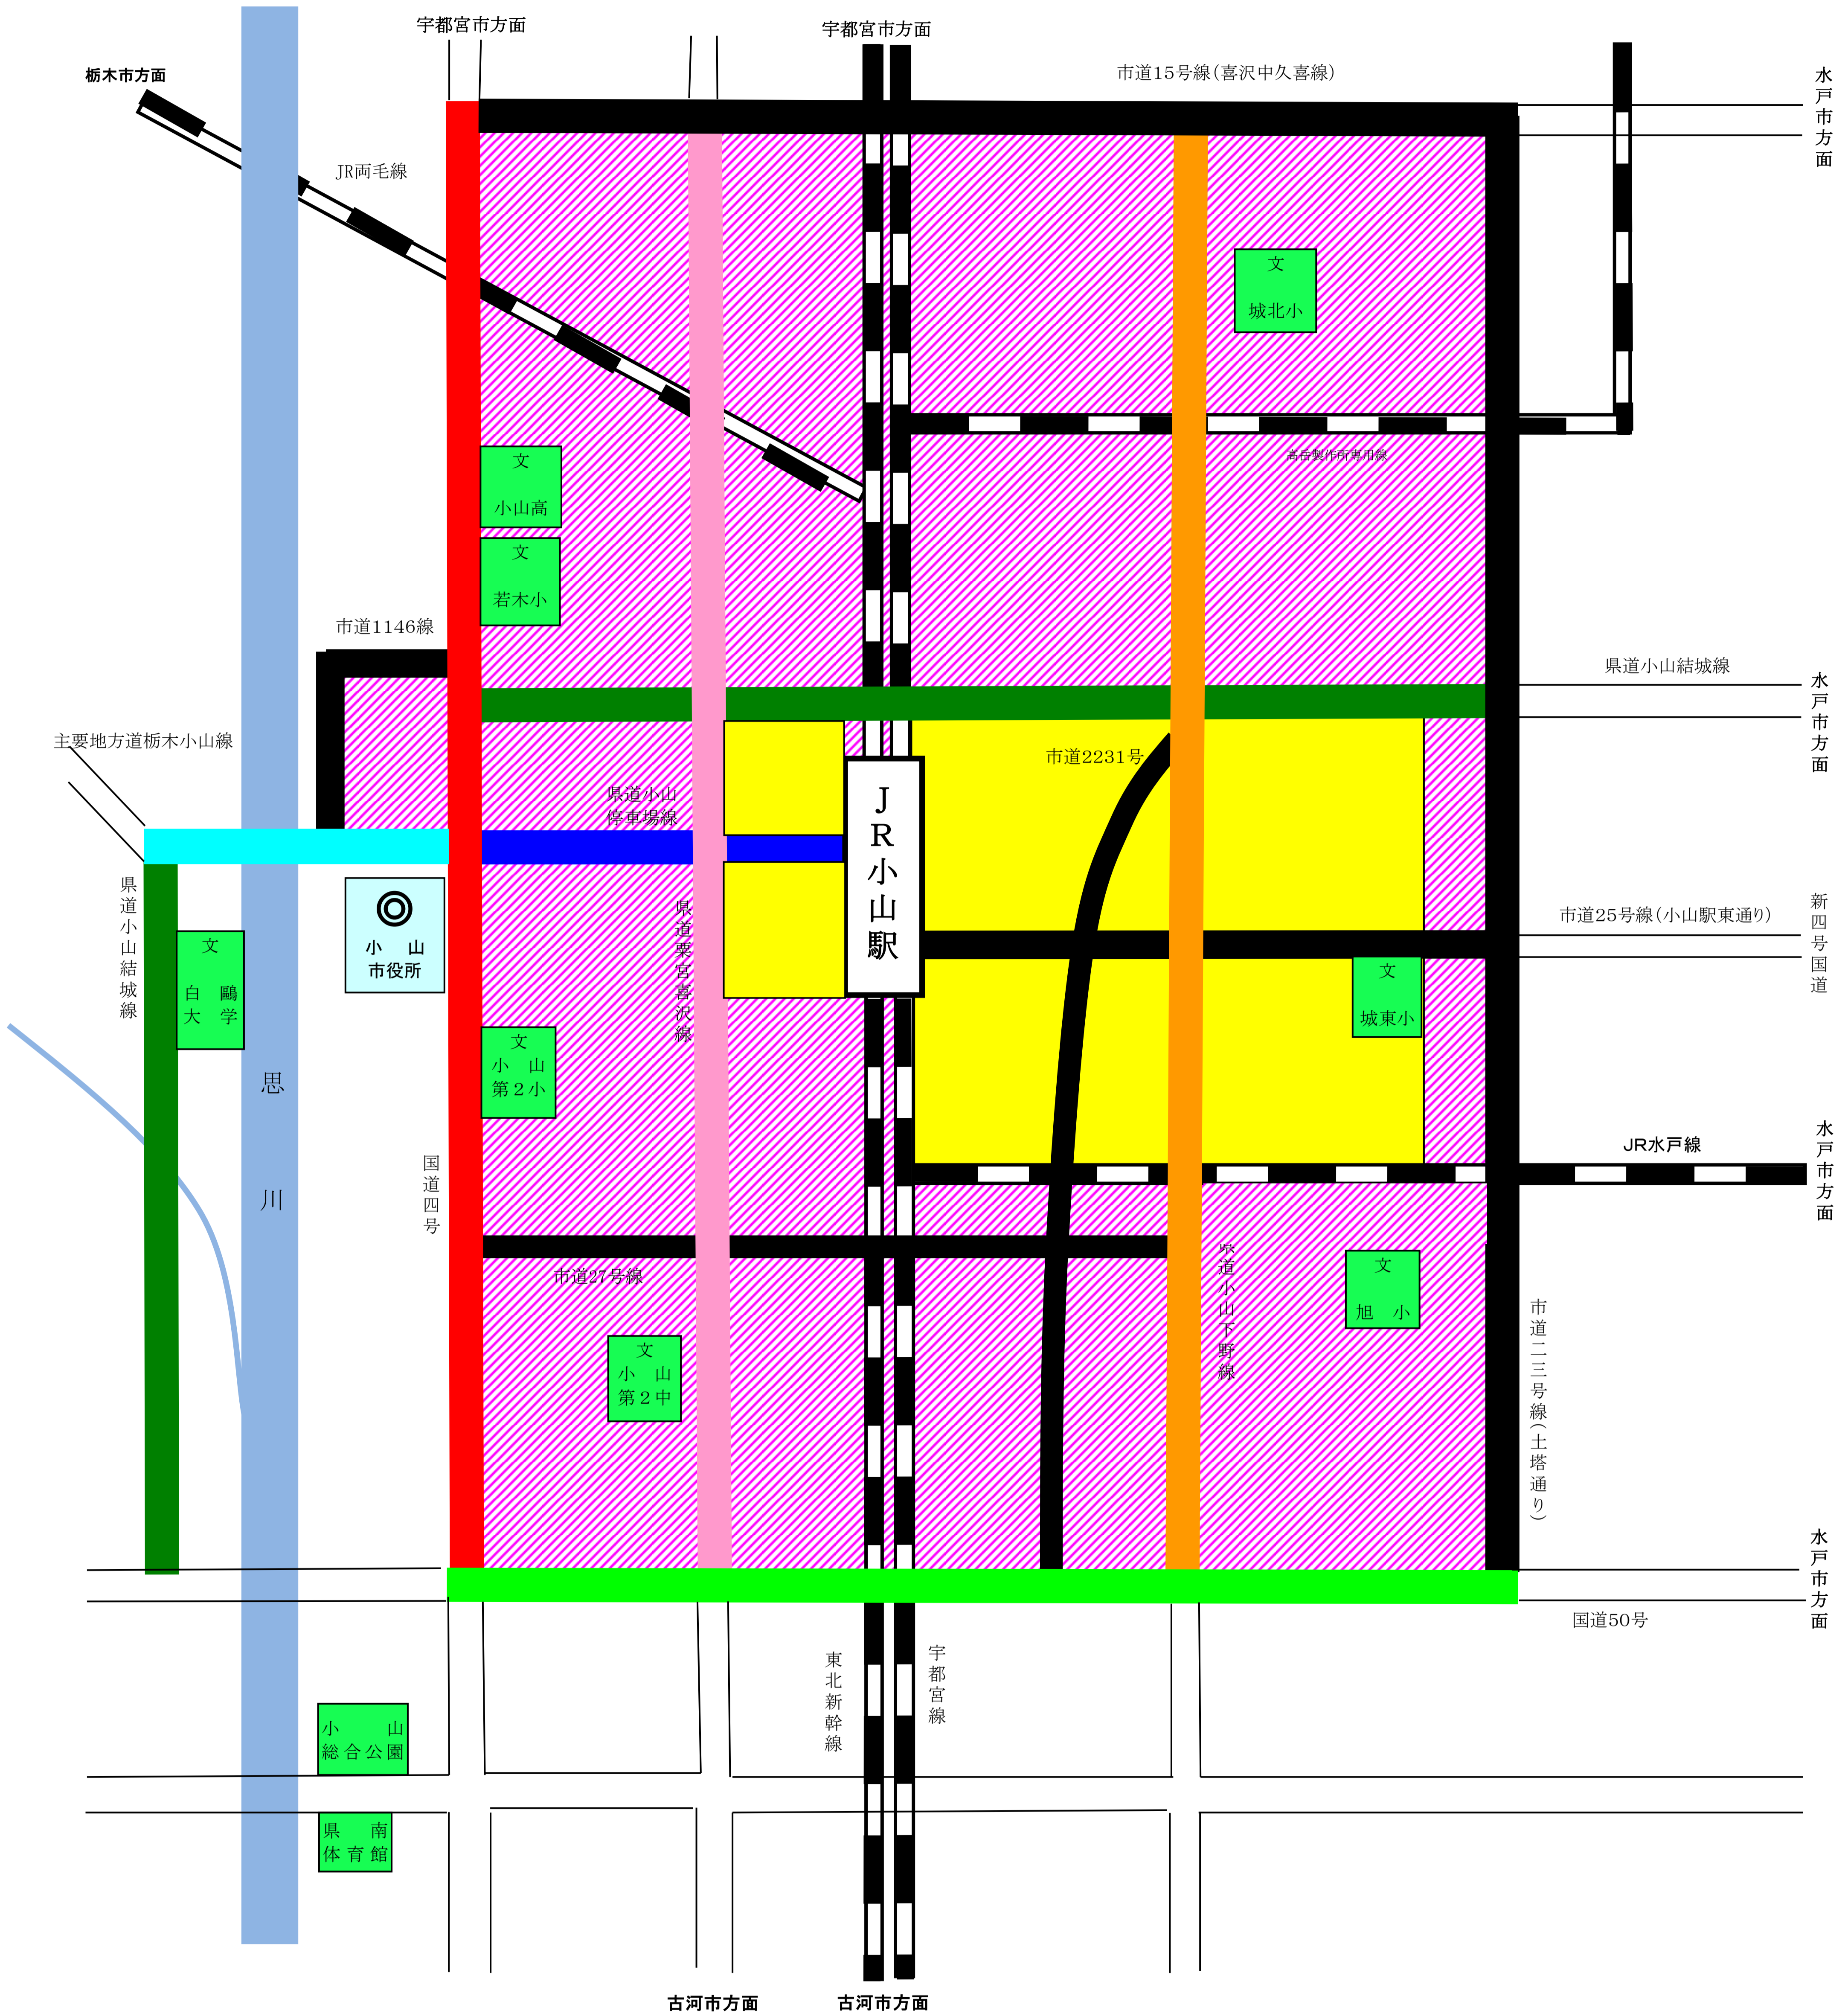

駐車監視員活動ガイドライン《小山市》

小山警察署管内

	最重点地域
--	-------

	重点地域
--	------

	国道4号	重点路線
	国道50号	重点路線
	県道小山停車場線	最重点路線
	県道小山結城線	重点路線

	県道栗宮喜沢線	重点路線
	県道小山下野線	重点路線
	主要地方道栃木小山線	重点路線
	市道	