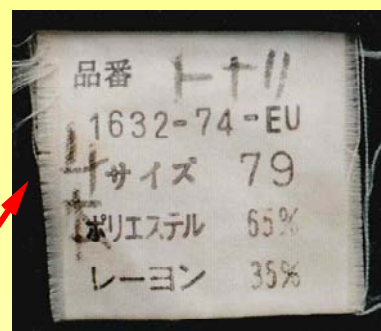

## この男性を捜しています

ボタン

ネクタイ

被害時の  
の着衣

ズボンのタグに (トナリ 山本)

布団袋

所持品のハンカチ

40～50歳位 (平成8年当時)

体型 やせ型  
血液型 O型  
身長 180cm位  
頭髪 黒色 長髪直毛

平成8年4月21日(日)栃木県芳賀郡市貝町の竹林で布団袋に入れられた状態で発見された殺人事件の被害者です。心当たりがある方はお知らせ下さい。