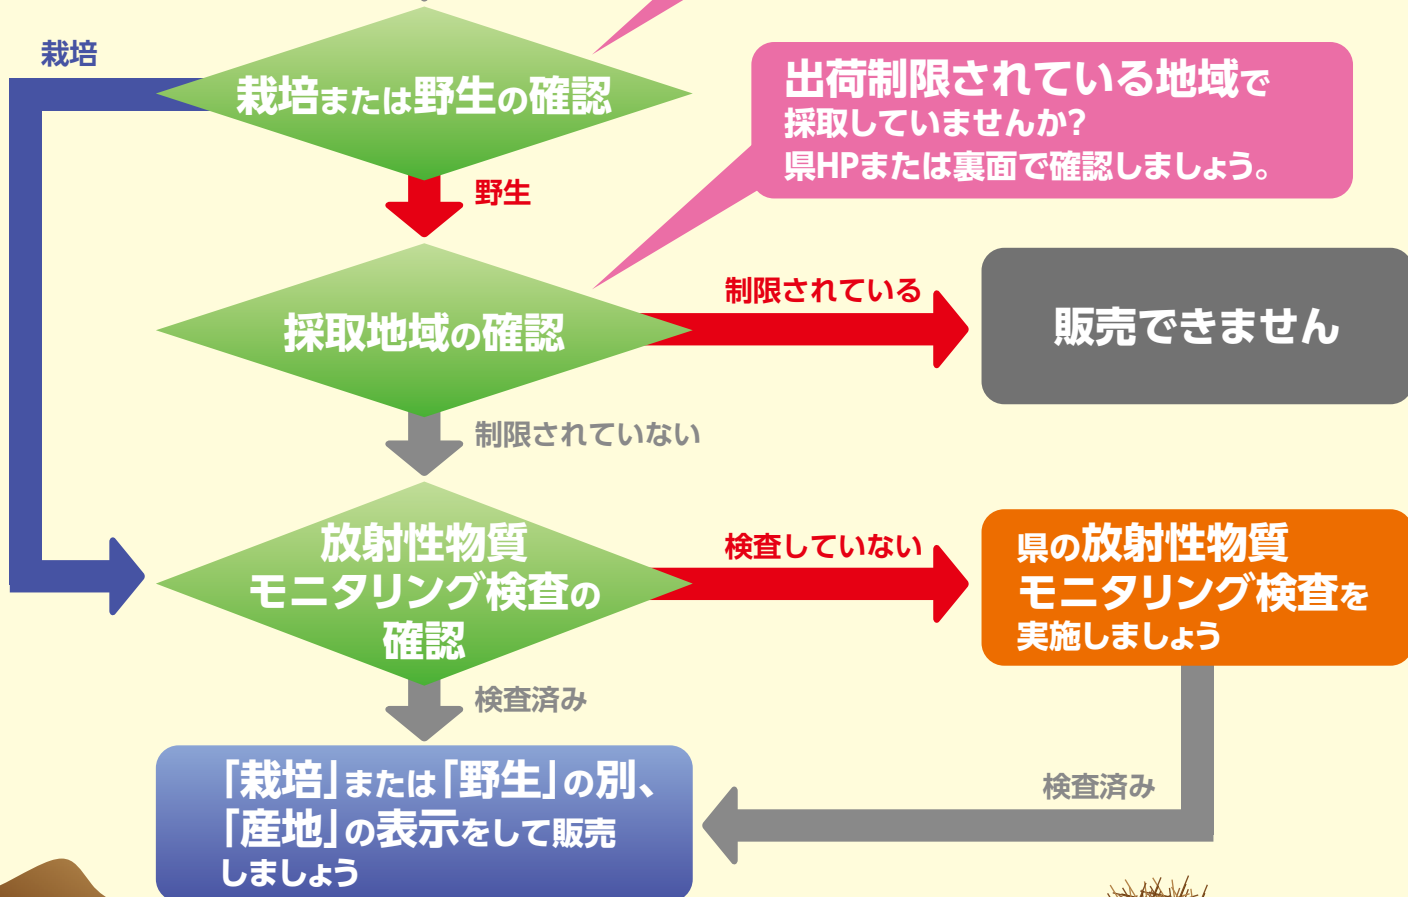

野生のきのこ、山菜などは、 出荷が制限されている地域があります

- ○出荷制限地域で採取・栽培した山菜や農産物は販売できません。また、出荷が制限されていない山菜や農産物については、放射性物質モニタリング検査で安全を確認してから販売してください。
- ○販売前に、以下のことに注意して、販売できるかどうか確認してください。

農産物、きのこ、山菜などを販売したい

放射性セシウムの吸収抑制対策はしましたか？
肥培管理はしましたか？

出荷制限されている地域で採取していませんか？
県HPまたは裏面で確認しましょう。

**正確な表示をして
安全・安心な農産物を販売しましょう**

問い合わせ先

【農産物・栽培の山菜】

農政部農政課	028-623-2288
河内農業振興事務所	028-626-3061
上都賀農業振興事務所	0289-62-5236
芳賀農業振興事務所	0285-82-4720
下都賀農業振興事務所	0282-23-3425
塩谷南那須農業振興事務所	0287-43-1252
那須農業振興事務所	0287-23-2151
安足農業振興事務所	0283-23-1455

【きのこ類・野生の山菜】

環境森林部林業振興課	028-623-3274
県西環境森林事務所	0288-21-1229
県東環境森林事務所	0285-81-9004
県北環境森林事務所	0287-23-6365
県南環境森林事務所	0283-23-1441
矢板森林管理事務所	0287-43-0894