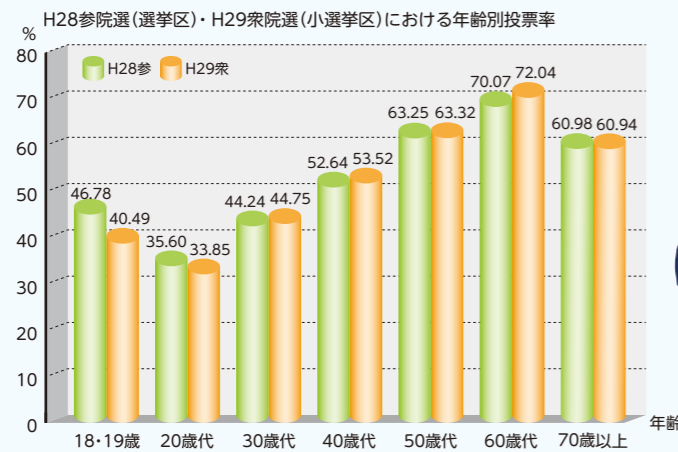

選挙に行かないとどうなるの？

現在、若者たちの投票率はとても低い状況にあります。でも、若者たちが投票に行かないとどうなると思いますか？

政治家は、投票に行かない若い世代よりも、投票に行く他の世代を優先した政治を行うかも知れません。

まずは投票に行き、「若者もちゃんと見てるぞ」という姿勢を政治家に示すことが大事ですね。

よ～し、俺も若者代表として、投票に行くぞ！

おめえ～、そんなに若くねえべよ！

お子様が
いらっしゃる
皆さんへ