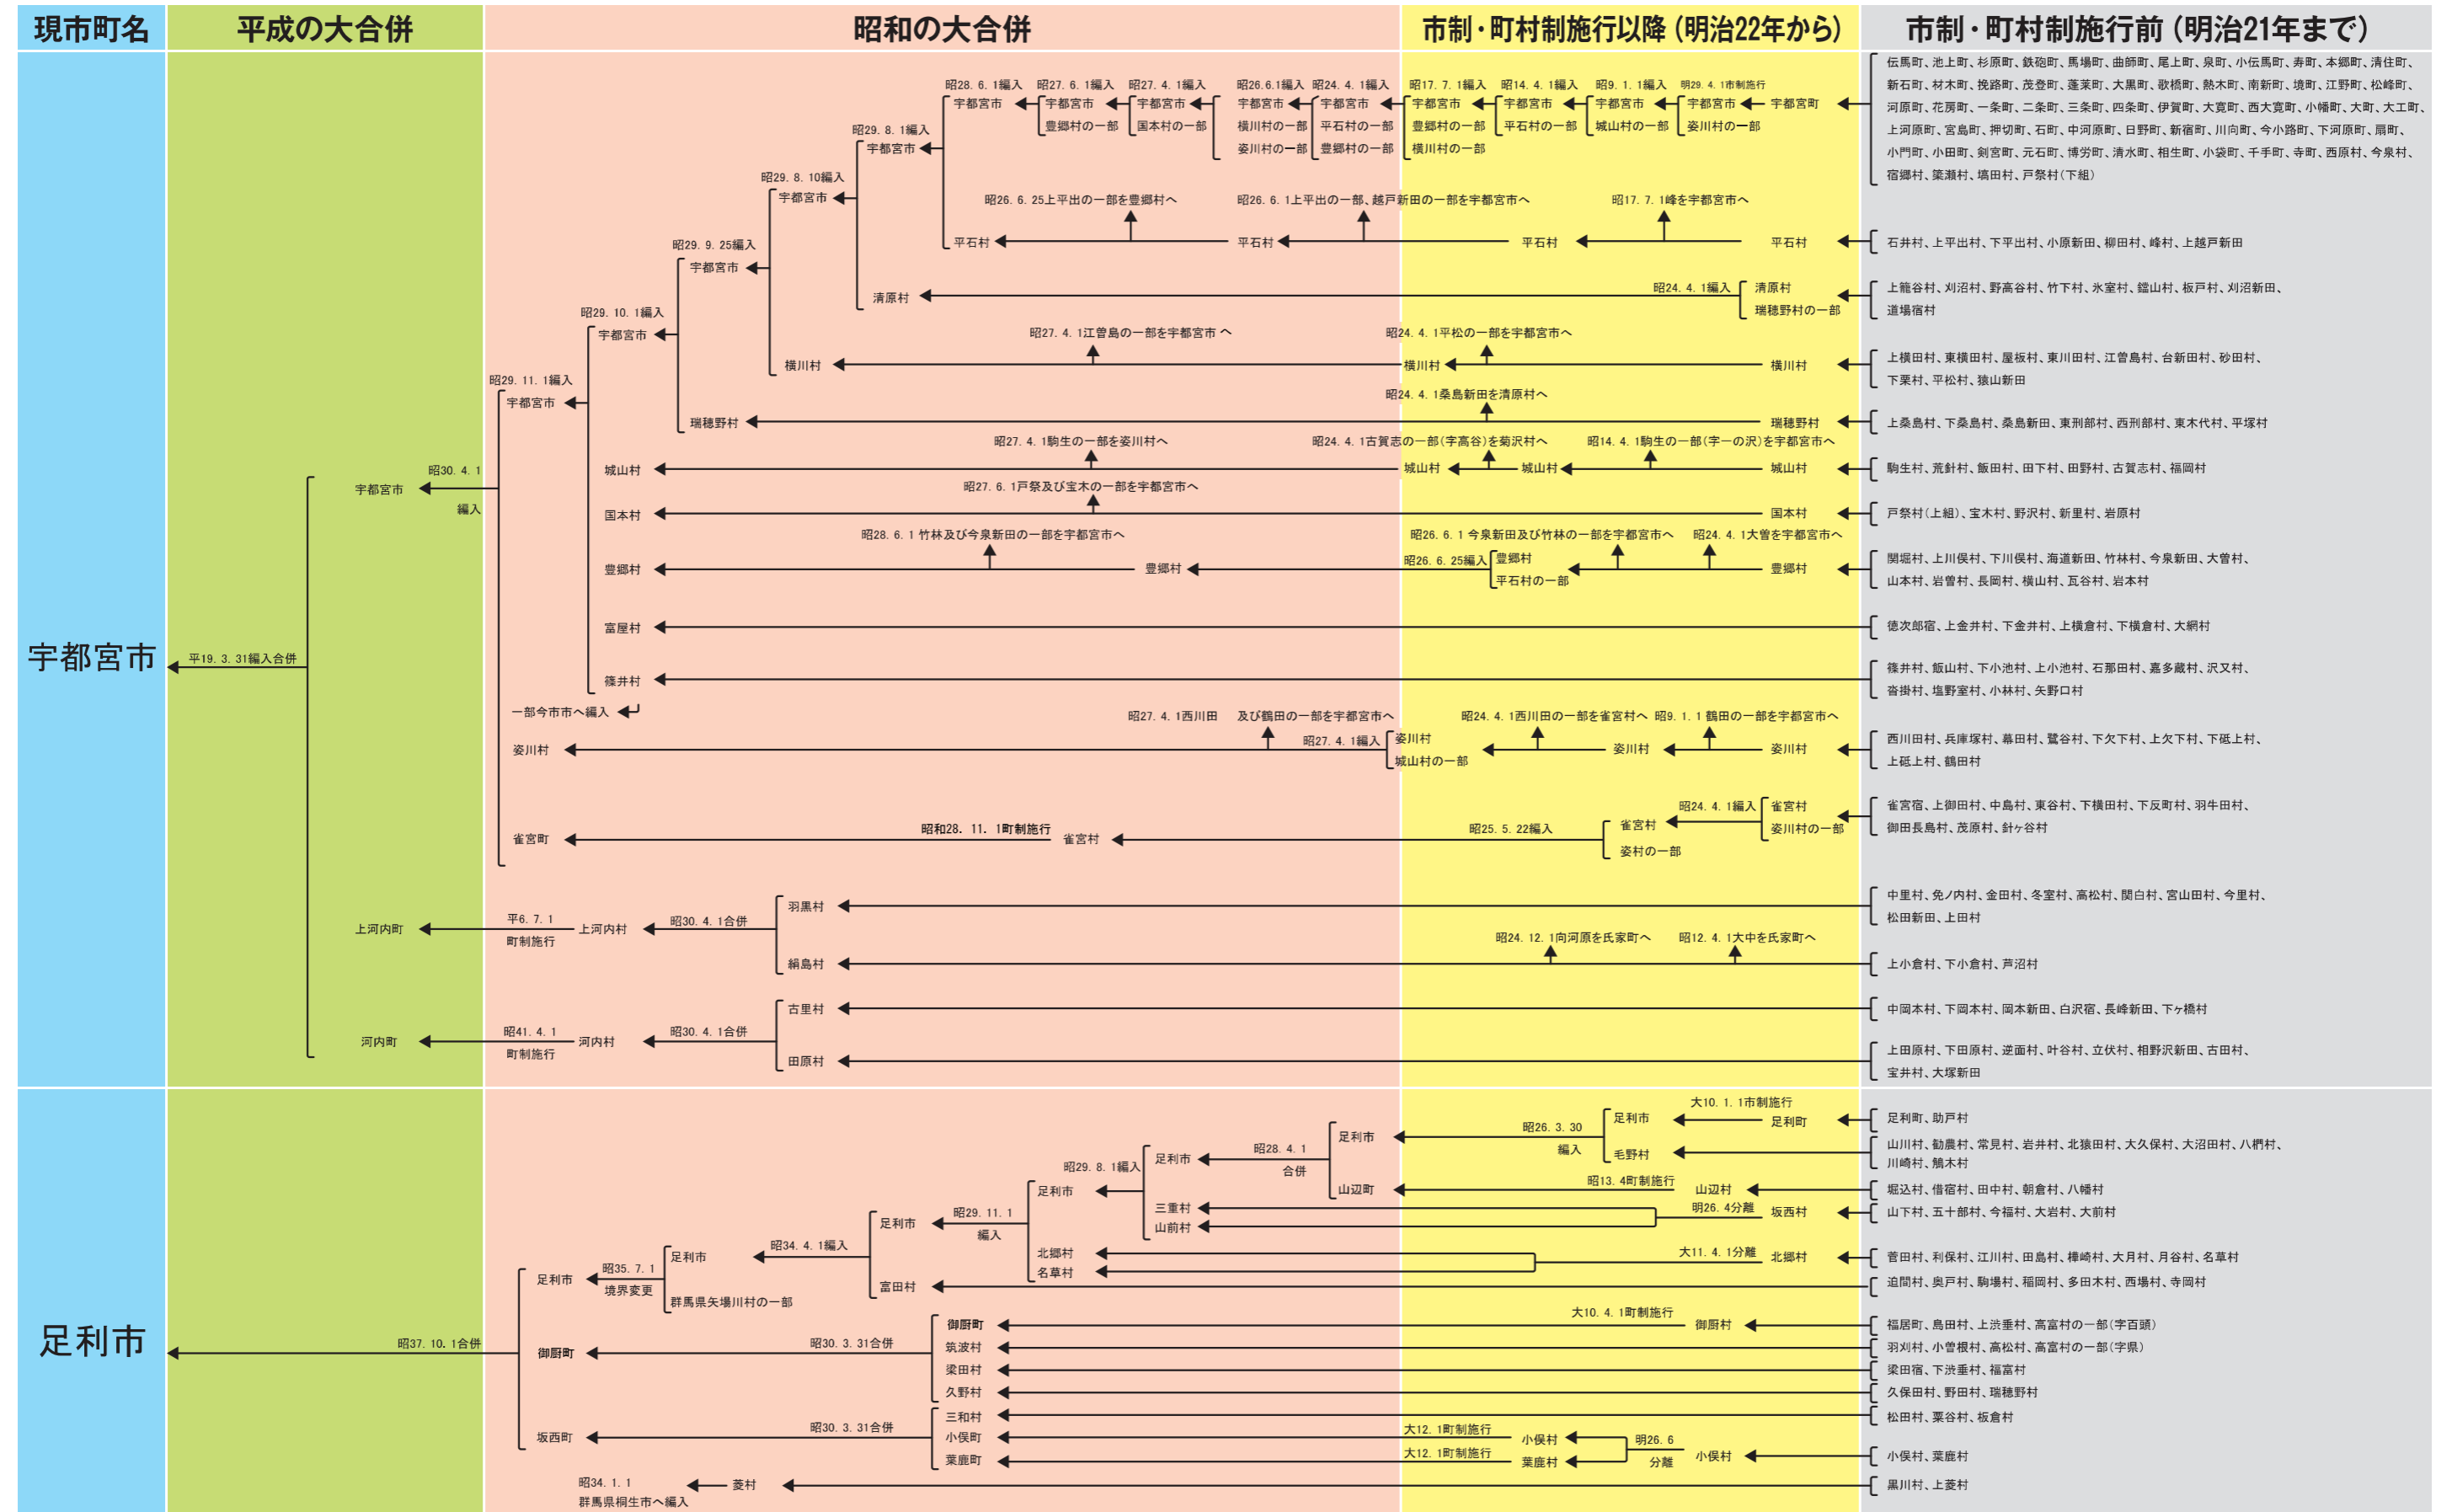

市町村変遷一覧 (宇都宮市～足利市)

市町村変遷一覧（栃木市～佐野市）

市町村変遷一覧（鹿沼市～小山市）

市町村変遷一覧（真岡市～さくら市）

現市町名	平成の大合併	昭和の大合併	市制・町村制施行以降（明治22年から）	市制・町村制施行前（明治21年まで）
真岡市	<ul style="list-style-type: none"> 真岡市 ← 平21. 3. 23編入合併 二宮町 	<ul style="list-style-type: none"> 真岡町 ← 昭29. 10. 1市制施行 山前村 ← 昭29. 3. 31合併 大内村 中村 物部村 ← 昭29. 5. 3合併 久下田町 長沼村 	<ul style="list-style-type: none"> 真岡町 山前村 大内村 中村 物部村 久下田町 長沼村 	<ul style="list-style-type: none"> 真岡荒町、真岡田町、真岡台町、真岡熊倉町、西郷村、東郷村、中郷村、亀山村、上高間木村、西高間木村、下高間木村 小林村、南高岡村、島村、東大島村、須釜村、道祖土村、君島村、青谷村、八条村、西田井村、鶴田村、東沼村、西沼村、根本村 飯貝村、京泉村、堀内村、上大田和村、下大田和村、原町新田、田島村、赤羽新田、上鷺谷村、下鷺谷村、下籠谷村、清水村 南中村、若旅村、寺内村、伊勢崎村、茅塚村、小橋村、粕田村、寺分村、上大沼村、下大沼村、加倉村、長田村、柳林村、八木岡村、勝瓜村 物井村、横田村、高田村、榎小屋村、反町村、三谷村、水戸部村、沖村、鹿村、桑野川村、大和田村、阿部岡村 谷田貝町、南長島村、境村、下大曾村、石島村、大根田村、程島村、阿部品村 堀込村、太田村、大道泉村、西大島村、上江連村、鷺巣村、古山村、青田村、砂ヶ原村、上谷貝村、谷貝新田、上大曾村
大田原市	<ul style="list-style-type: none"> 大田原市 ← 平17. 10. 1編入合併 湯津上村 黒羽町 	<ul style="list-style-type: none"> 大田原市 ← 昭30. 11. 5編入 野崎村 ← 昭29. 12. 1編入 一部矢板町へ編入 佐久山町 黒羽町 ← 昭30. 2. 11合併 川西町 両郷村 須賀川村 	<ul style="list-style-type: none"> 大田原町 ← 昭29. 12. 1合併、市制施行 親園村 金田村 野崎村 	<ul style="list-style-type: none"> 大田原宿、刈切村 親園村、滝岡村、滝沢村、実取村、花園村、宇田川村、荻ノ目村 中田原村、小滝村、乙連沢村、練貫村、市野沢村、富池村、羽田村、南金丸村、北金丸村、鹿畑村、倉骨村、赤瀬村、北大和久村、奥沢村、上奥沢村、町島村、今泉村、荒井村、戸ノ内村、岡村 薄葉村、平沢村、上石上村、下石上村、沢村、成田村、豊田村 佐久山宿、藤沢村、福原村、大神村 湯津上村、佐良土村、蛭田村、小船渡村、狭原村、新宿村、片府田村、釜畑村、品川開墾 黒羽田町、北滝村、八塩村、前田村、堀之内村、北野上村、片田村、亀久村、矢倉村 黒羽向町、大豆田村、余瀬村、蜂巣村、檜木沢村、寒井村 両郷村、寺宿村、木佐美村、河原村、大久保村、久野又村、中野内村、川田村、大輪村 須賀川村、須佐木村、雲巖寺村、川上村、南方村
矢板市	<ul style="list-style-type: none"> 矢板市 ← 昭33. 11. 1市制施行 	<ul style="list-style-type: none"> 矢板町 ← 昭30. 4. 1大字松島を氏家町へ編入 泉村 ← 昭30. 1. 1合併 片岡村 矢板町 ← 昭29. 12. 31編入 野崎村の一部（大字沢、豊田、成田） 	<ul style="list-style-type: none"> 矢板町 野崎村の一部（大字沢、豊田、成田） 	<ul style="list-style-type: none"> 矢板村 ← 明28. 6町制施行 小泉村、上太田村、長井村、立足村、平野村、下伊佐野村、上伊佐野村、山田村、田野原村、東泉村 岡村、越畑村、安沢村、石関村、山苗代村、玉田村、乙畑村、大槻村、松島村
那須塩原市	<ul style="list-style-type: none"> 黒磯市 ← 平17. 1. 1新設合併 西那須野町 塩原町 	<ul style="list-style-type: none"> 黒磯町 ← 昭30. 1. 1合併 東那須野村 ← 昭30. 12. 1一部那須町へ編入 鍋掛村 高林村 西那須野町 ← 昭30. 2. 11合併 狩野村 塩原町 ← 昭31. 9. 1合併 霧根村 	<ul style="list-style-type: none"> 黒磯町 東那須野村 鍋掛村 高林村 西那須野町 狩野村 	<ul style="list-style-type: none"> 東那須野村 ← 明45. 4. 1町制施行、分離 西那須野村 ← 昭7. 4. 1町制施行 塩原村 ← 大8. 8. 1町制施行 東小屋村、山中新田、三本木村、沼野田和村、木曾畑中村、下中野村、上中野村、島方村、大原間村、上大塚新田、沓掛村、上厚崎村、下厚崎村、前弥六村、北弥六村、笹沼村、上郷屋村、波立村、中内村、無栗屋村、塩野崎村、鹿野崎村、唐杉村、北和田村、黒磯村、小結村、鳥野目村、豊浦農場、埼玉開墾、共墾社、佐野開墾、渡辺開墾、那須東原天養場 鍋掛村、越堀宿、野間村、寺子村の一部（甲組） 高林村、百村、洞島村、箕輪村、亀山村、西岩崎村、細竹村、箭坪村、油井村、板室村、木綿畑村、鴨内村、湯宮村、青木開墾、戸田開墾 那須野村 三島村、石林村、南郷屋村、東間根村、西富山村、東遅沢村、西遅沢村、槻沢村、高柳村、井口村、関根村 下塩原村、中塩原村、上塩原村、湯本塩原村 関谷村、遅野沢村、墓沼村、折戸村、上横林村、横林村、接骨木村、高阿津村、上大貫村、下大貫村、宇都野村、下田野村、金沢村
さくら市	<ul style="list-style-type: none"> 氏家町 ← 平17. 3. 28新設合併 喜連川町 	<ul style="list-style-type: none"> 氏家町 ← 昭34. 3. 24編入 高根沢町の一部（上阿久津） 氏家町 ← 昭30. 4. 1編入 矢板町の一部（松島） 氏家町 ← 昭29. 3. 31編入 熟田村 一部北高根沢村へ編入 喜連川町 ← 昭30. 4. 1合併 上江川村 	<ul style="list-style-type: none"> 氏家町 熟田村 氏家町 熟田村 	<ul style="list-style-type: none"> 氏家町 ← 昭24. 12. 1編入 絹島村の一部（向河原） 氏家町 ← 昭12. 4. 1編入 絹島村の一部（大中） 氏家宿、氏家新田、桜野村、馬場村、富野岡新田、長久保新田、押上村、蒲須坂新田 狭間田村、松山新田、上野村、柿木沢村、柿木沢新田、鍛冶ヶ沢村、箱森新田、伏久村、飯室村、文挾村 喜連川宿、鷺宿村、早乙女村、葛城村、小入村 南和田村、上河戸村、穂積村、金枝村、下河戸村、鹿子畑村