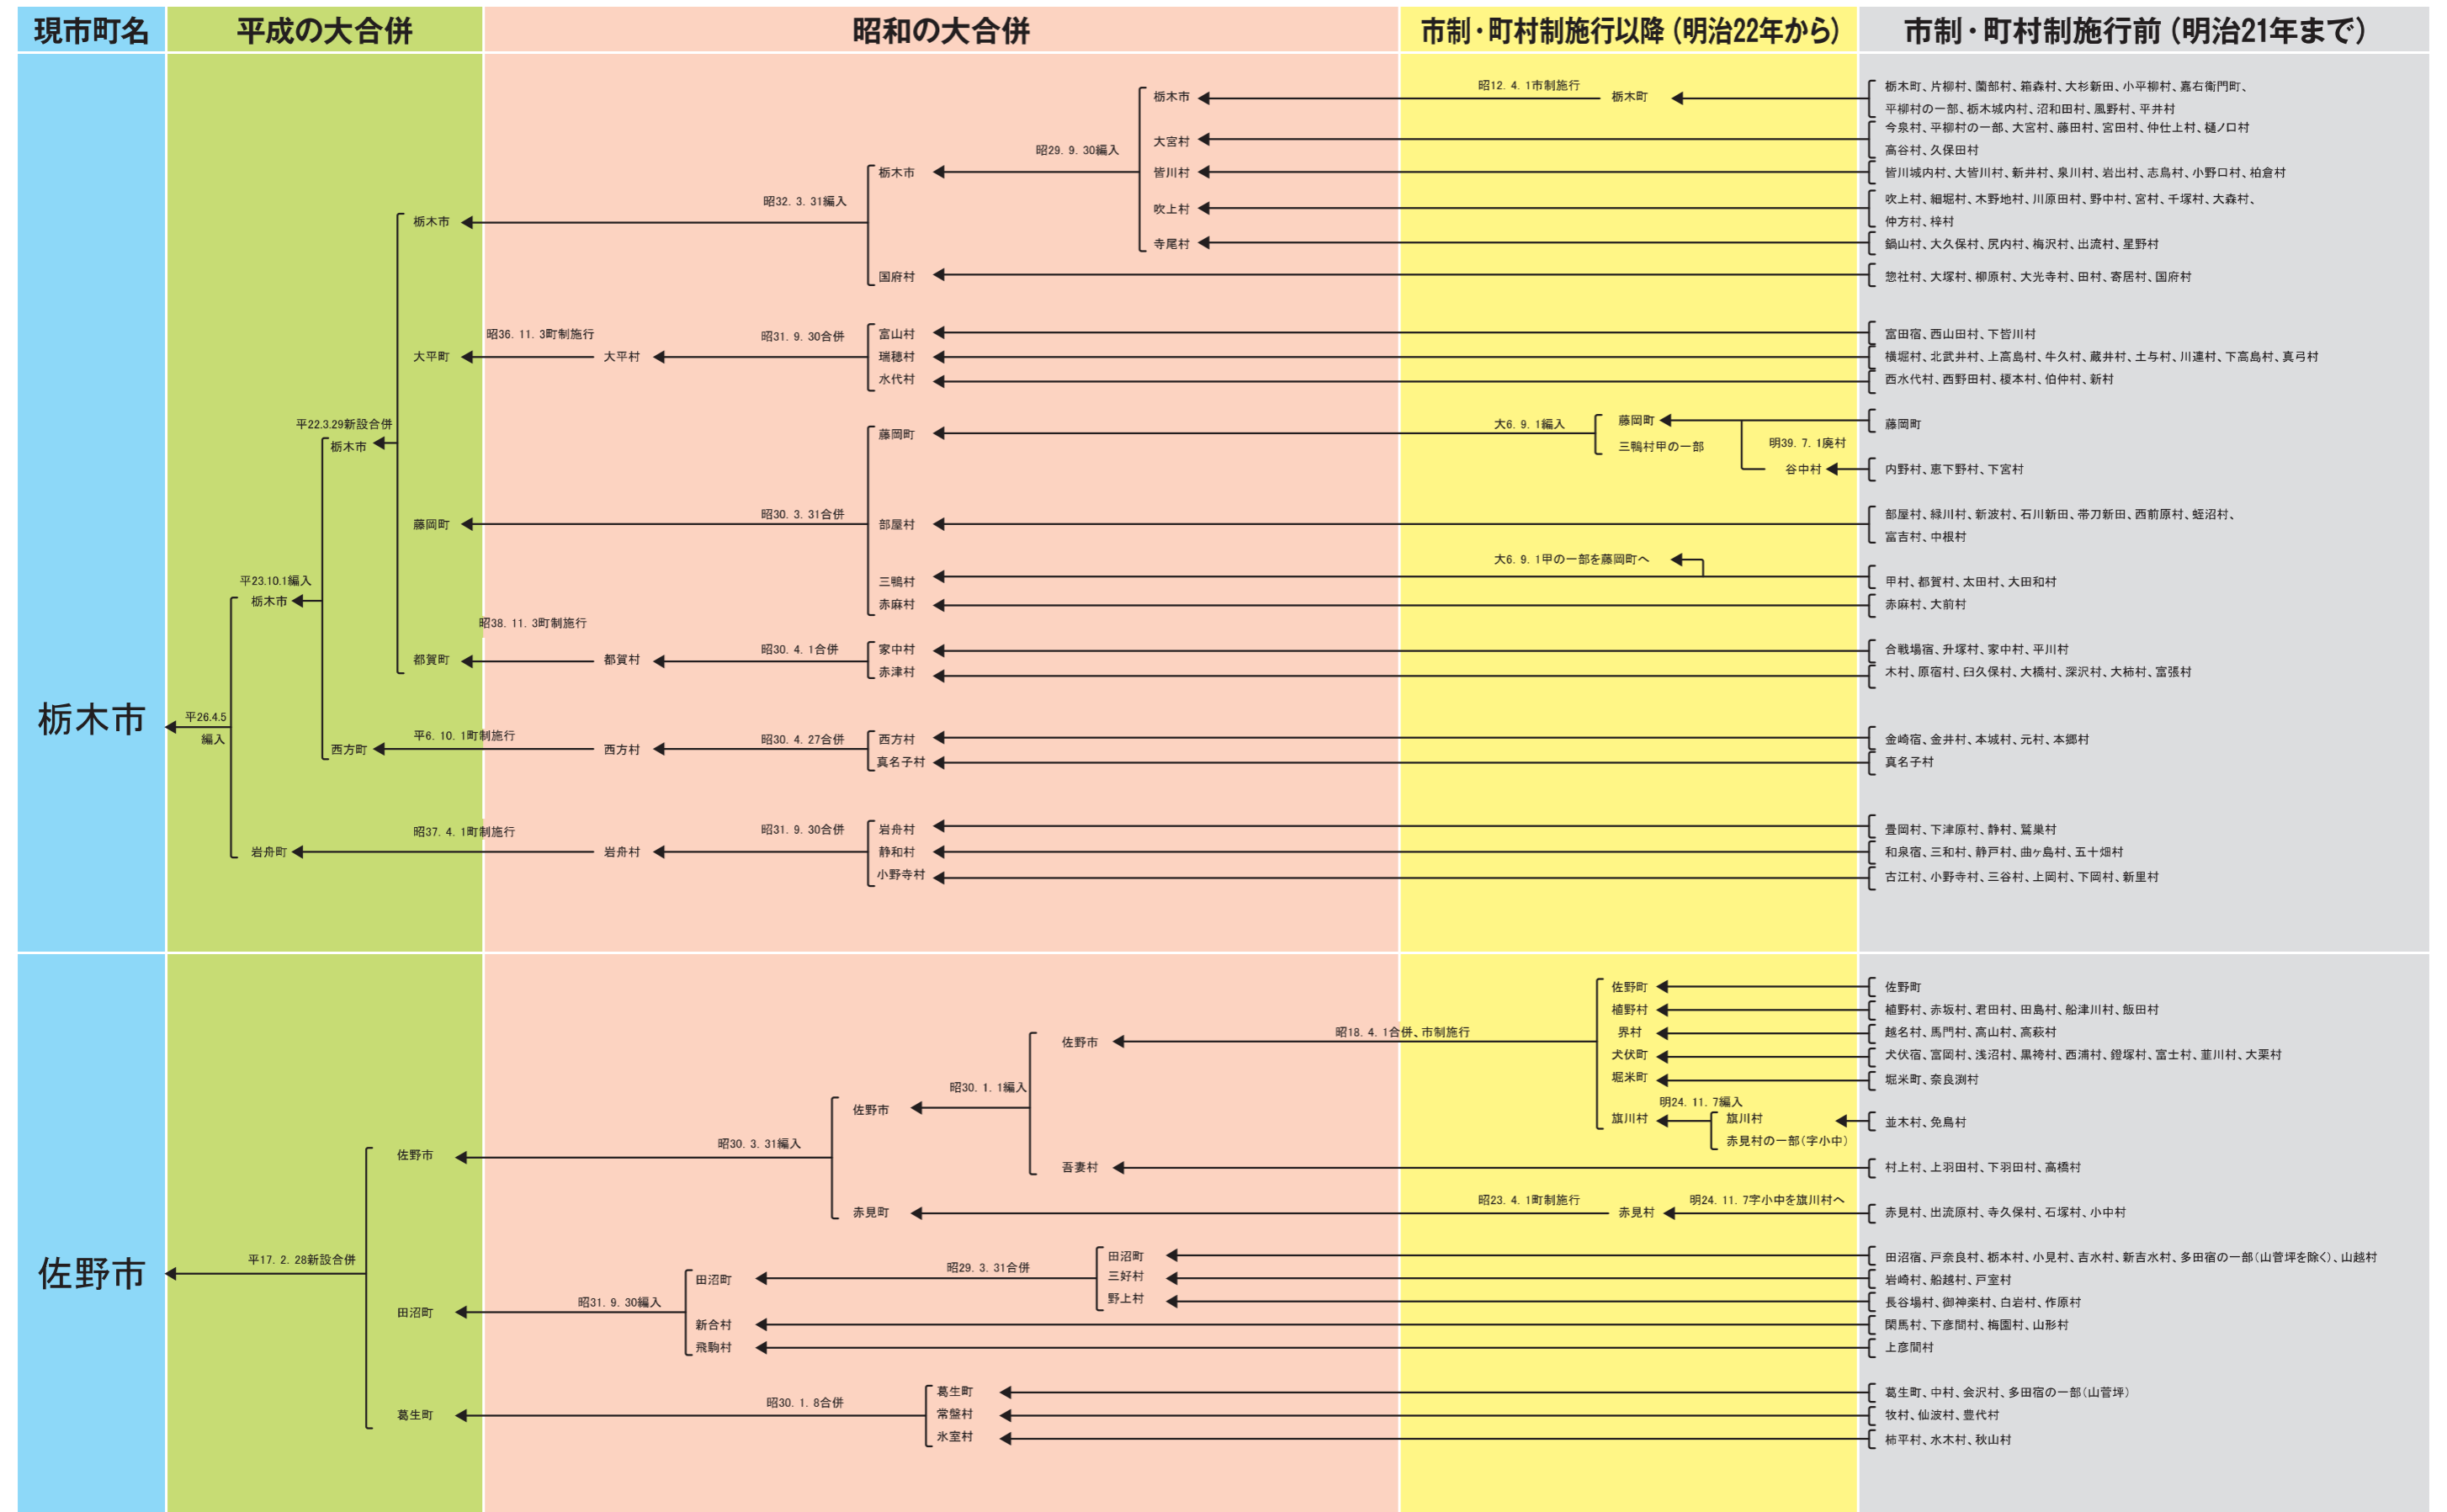

市町村変遷一覧 (宇都宮市～足利市)

市町村変遷一覧（栃木市～佐野市）

市町村変遷一覧（鹿沼市～小山市）

市町村変遷一覧（真岡市～さくら市）

現市町名	平成の大合併	昭和の大合併	市制・町村制施行以降（明治22年から）	市制・町村制施行前（明治21年まで）
真岡市	<ul style="list-style-type: none"> 真岡市 ← 平21. 3. 23編入合併 二宮町 	<ul style="list-style-type: none"> 真岡町 ← 昭29. 10. 1市制施行 山前村 ← 昭29. 3. 31合併 大内村 中村 物部村 ← 昭29. 5. 3合併 久下田町 長沼村 	<ul style="list-style-type: none"> 真岡町 山前村 大内村 中村 物部村 久下田町 長沼村 	<ul style="list-style-type: none"> 真岡荒町、真岡田町、真岡台町、真岡熊倉町、西郷村、東郷村、中郷村、亀山村、上高間木村、西高間木村、下高間木村 小林村、南高岡村、島村、東大島村、須釜村、道祖土村、君島村、青谷村、八条村、西田井村、鶴田村、東沼村、西沼村、根本村 飯貝村、京泉村、堀内村、上大田和村、下大田和村、原町新田、田島村、赤羽新田、上鷺谷村、下鷺谷村、下籠谷村、清水村 南中村、若旅村、寺内村、伊勢崎村、茅塚村、小橋村、粕田村、寺分村、上大沼村、下大沼村、加倉村、長田村、柳林村、八木岡村、勝瓜村 物井村、横田村、高田村、榎小屋村、反町村、三谷村、水戸部村、沖村、鹿村、桑野川村、大和田村、阿部岡村 谷田貝町、南長島村、境村、下大曾村、石島村、大根田村、程島村、阿部品村 堀込村、太田村、大道泉村、西大島村、上江連村、鷺巣村、古山村、青田村、砂ヶ原村、上谷貝村、谷貝新田、上大曾村
大田原市	<ul style="list-style-type: none"> 大田原市 ← 平17. 10. 1編入合併 湯津上村 黒羽町 	<ul style="list-style-type: none"> 大田原市 ← 昭30. 11. 5編入 野崎村 ← 昭29. 12. 1編入 一部矢板町へ編入 佐久山町 黒羽町 ← 昭30. 2. 11合併 川西町 両郷村 須賀川村 	<ul style="list-style-type: none"> 大田原町 ← 昭29. 12. 1合併、市制施行 親園村 金田村 野崎村 	<ul style="list-style-type: none"> 大田原宿、刈切村 親園村、滝岡村、滝沢村、実取村、花園村、宇田川村、荻ノ目村 中田原村、小滝村、乙連沢村、練貫村、市野沢村、富池村、羽田村、南金丸村、北金丸村、鹿畑村、倉骨村、赤瀬村、北大和久村、奥沢村、上奥沢村、町島村、今泉村、荒井村、戸ノ内村、岡村 薄葉村、平沢村、上石上村、下石上村、沢村、成田村、豊田村 佐久山宿、藤沢村、福原村、大神村 湯津上村、佐良土村、蛭田村、小船渡村、狭原村、新宿村、片府田村、釜畑村、品川開墾 黒羽田町、北滝村、八塩村、前田村、堀之内村、北野上村、片田村、亀久村、矢倉村 黒羽向町、大豆田村、余瀬村、蜂巣村、檜木沢村、寒井村 両郷村、寺宿村、木佐美村、河原村、大久保村、久野又村、中野内村、川田村、大輪村 須賀川村、須佐木村、雲巖寺村、川上村、南方村
矢板市	<ul style="list-style-type: none"> 矢板市 ← 昭33. 11. 1市制施行 	<ul style="list-style-type: none"> 矢板町 ← 昭30. 4. 1大字松島を氏家町へ編入 泉村 ← 昭30. 1. 1合併 片岡村 矢板町 ← 昭29. 12. 31編入 野崎村の一部（大字沢、豊田、成田） 	<ul style="list-style-type: none"> 矢板町 野崎村の一部（大字沢、豊田、成田） 	<ul style="list-style-type: none"> 矢板村 ← 明28. 6町制施行 小泉村、上太田村、長井村、立足村、平野村、下伊佐野村、上伊佐野村、山田村、田野原村、東泉村 岡村、越畑村、安沢村、石関村、山苗代村、玉田村、乙畑村、大槻村、松島村
那須塩原市	<ul style="list-style-type: none"> 黒磯市 ← 平17. 1. 1新設合併 西那須野町 塩原町 	<ul style="list-style-type: none"> 黒磯町 ← 昭30. 1. 1合併 東那須野村 ← 昭30. 12. 1一部那須町へ編入 鍋掛村 高林村 西那須野町 ← 昭30. 2. 11合併 狩野村 塩原町 ← 昭31. 9. 1合併 霧根村 	<ul style="list-style-type: none"> 黒磯町 東那須野村 鍋掛村 高林村 西那須野町 狩野村 	<ul style="list-style-type: none"> 東那須野村 ← 明45. 4. 1町制施行、分離 西那須野村 ← 昭7. 4. 1町制施行 塩原村 ← 大8. 8. 1町制施行 東小屋村、山中新田、三本木村、沼野田和村、木曾畑中村、下中野村、上中野村、島方村、大原間村、上大塚新田、沓掛村、上厚崎村、下厚崎村、前弥六村、北弥六村、笹沼村、上郷屋村、波立村、中内村、無栗屋村、塩野崎村、鹿野崎村、唐杉村、北和田村、黒磯村、小結村、鳥野目村、豊浦農場、埼玉開墾、共墾社、佐野開墾、渡辺開墾、那須東原天養場 鍋掛村、越堀宿、野間村、寺子村の一部（甲組） 高林村、百村、洞島村、箕輪村、亀山村、西岩崎村、細竹村、箭坪村、油井村、板室村、木綿畑村、鴨内村、湯宮村、青木開墾、戸田開墾 那須野村 三島村、石林村、南郷屋村、東間根村、西富山村、東遅沢村、西遅沢村、槻沢村、高柳村、井口村、関根村 下塩原村、中塩原村、上塩原村、湯本塩原村 関谷村、遅野沢村、墓沼村、折戸村、上横林村、横林村、接骨木村、高阿津村、上大貫村、下大貫村、宇都野村、下田野村、金沢村
さくら市	<ul style="list-style-type: none"> 氏家町 ← 平17. 3. 28新設合併 喜連川町 	<ul style="list-style-type: none"> 氏家町 ← 昭34. 3. 24編入 高根沢町の一部（上阿久津） 氏家町 ← 昭30. 4. 1編入 矢板町の一部（松島） 氏家町 ← 昭29. 3. 31編入 熟田村 一部北高根沢村へ編入 喜連川町 ← 昭30. 4. 1合併 上江川村 	<ul style="list-style-type: none"> 氏家町 熟田村 氏家町 熟田村 	<ul style="list-style-type: none"> 氏家町 ← 昭24. 12. 1編入 絹島村の一部（向河原） 氏家町 ← 昭12. 4. 1編入 絹島村の一部（大中） 氏家宿、氏家新田、桜野村、馬場村、富野岡新田、長久保新田、押上村、蒲須坂新田 狭間田村、松山新田、上野村、柿木沢村、柿木沢新田、鍛冶ヶ沢村、箱森新田、伏久村、飯室村、文挾村 喜連川宿、鷺宿村、早乙女村、葛城村、小入村 南和田村、上河戸村、穂積村、金枝村、下河戸村、鹿子畑村