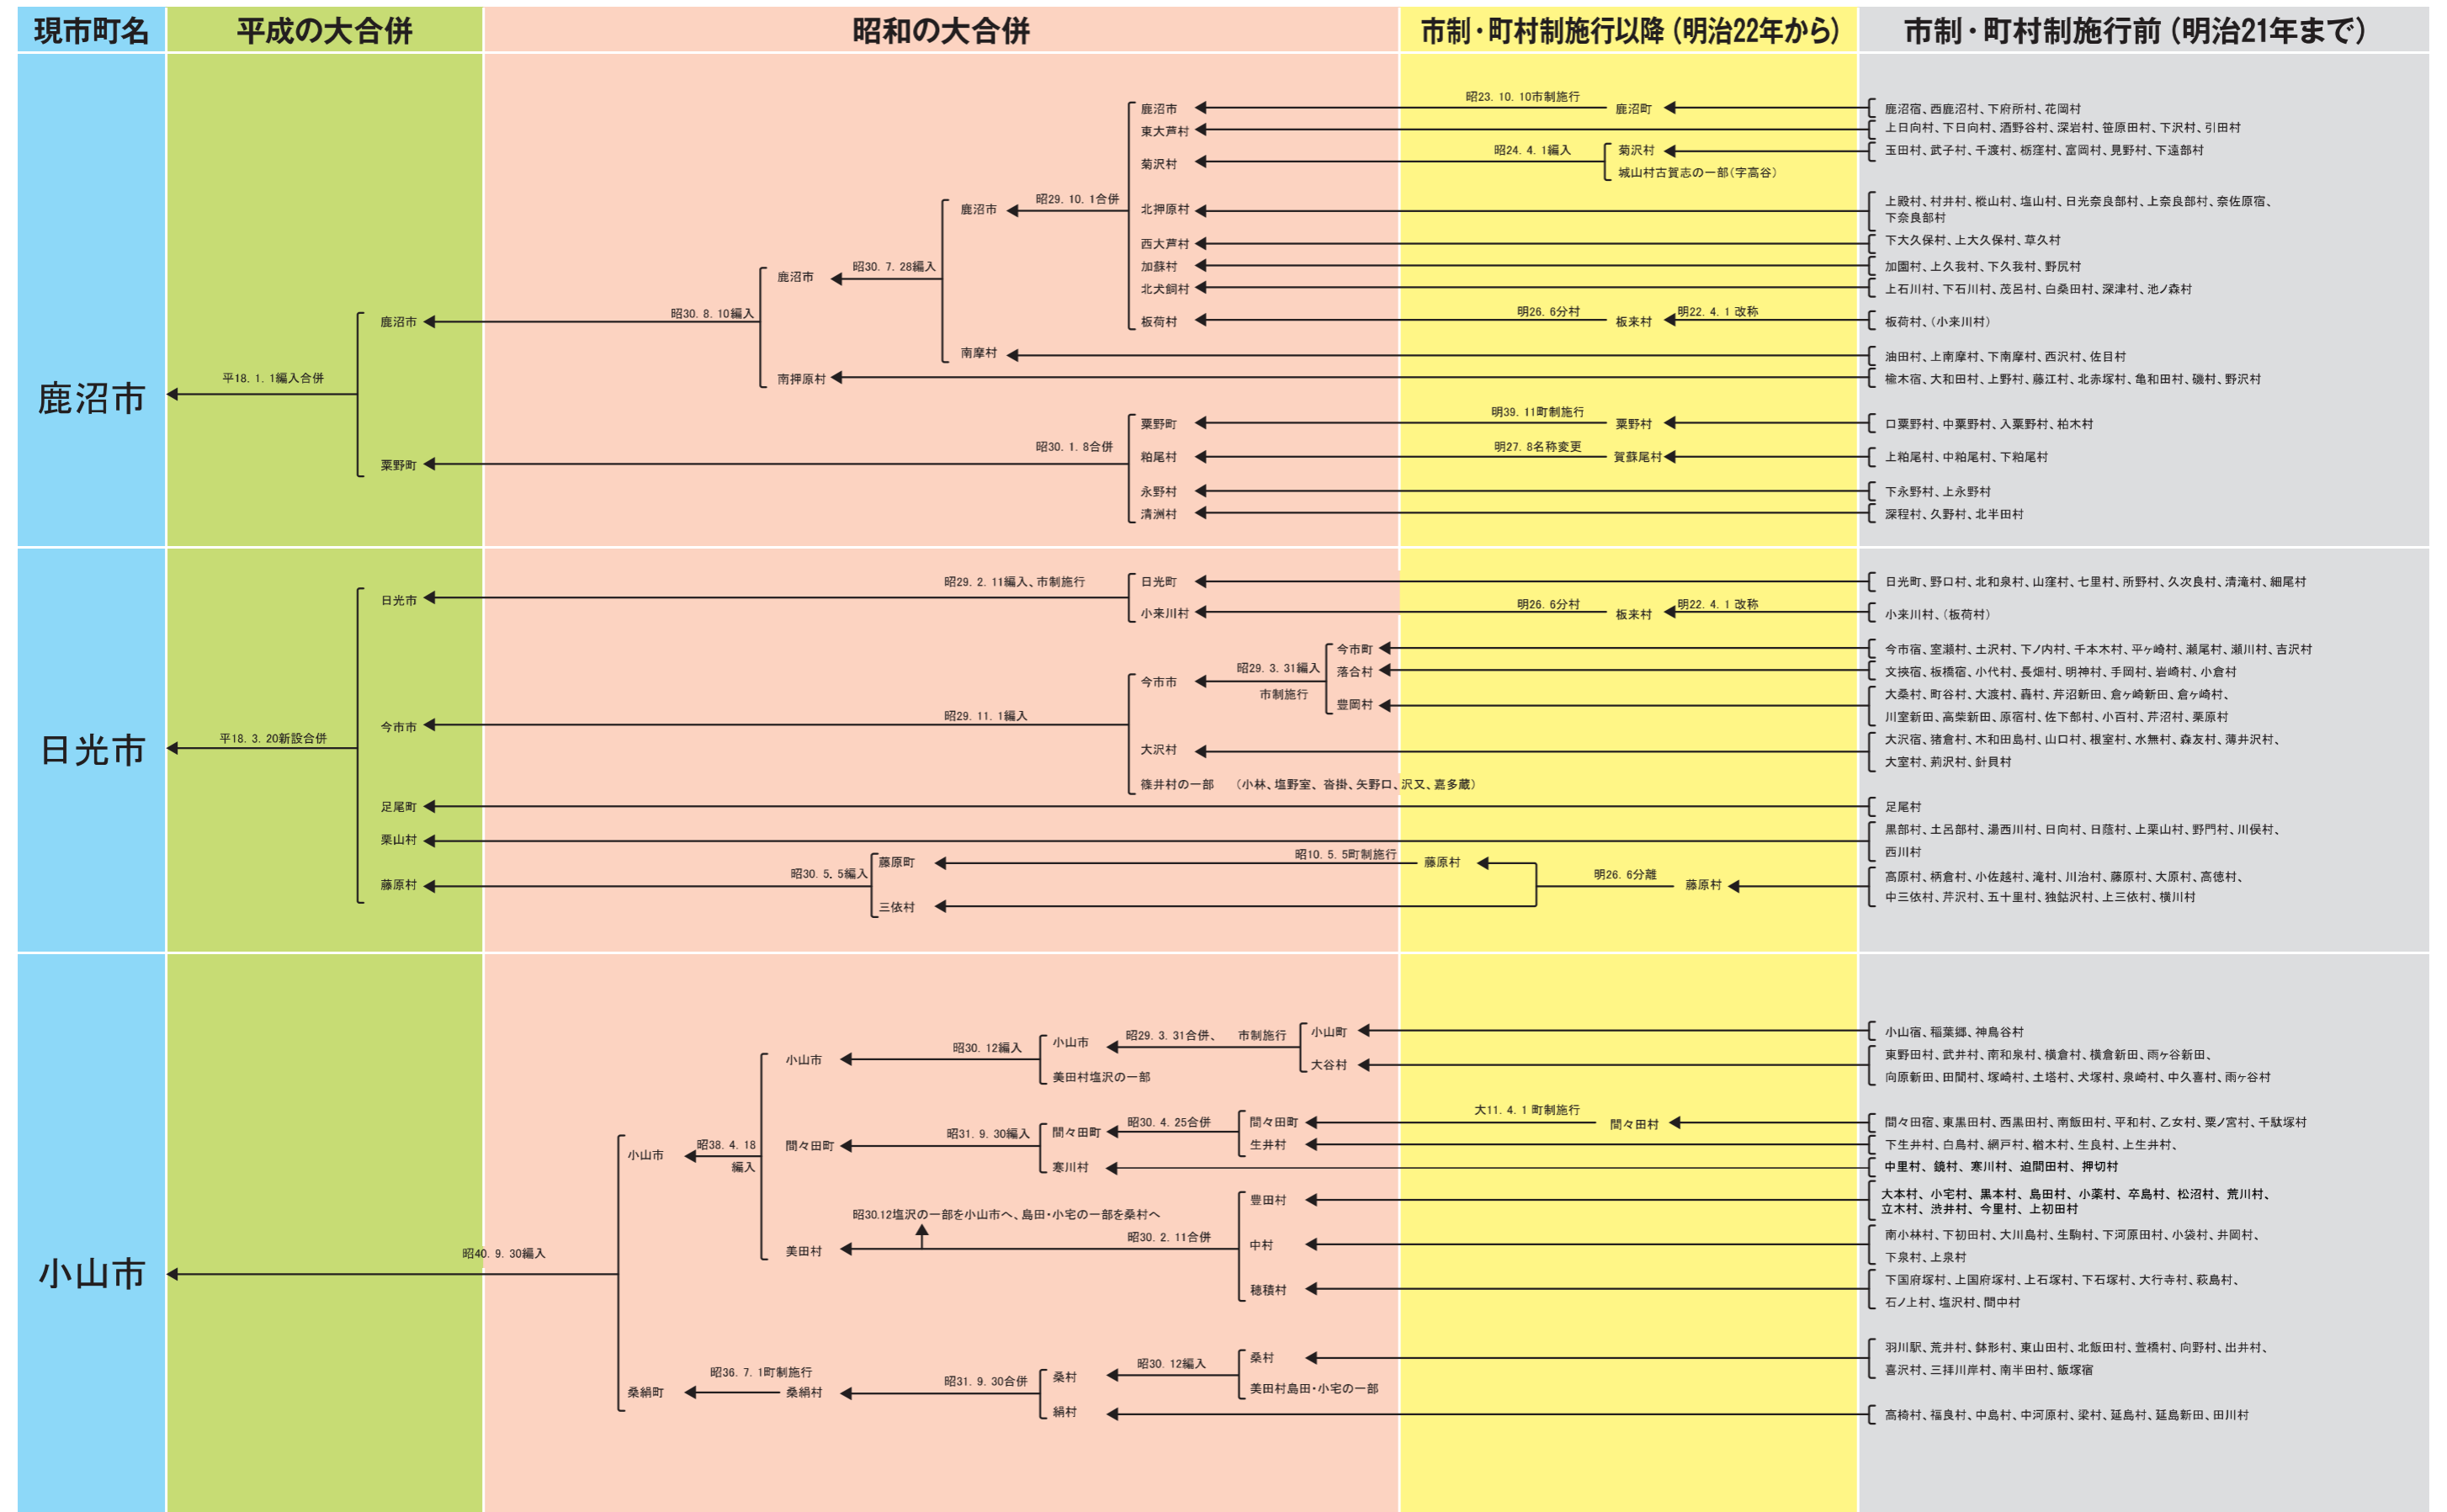

市町村変遷一覧 (宇都宮市～足利市)

市町村変遷一覧（栃木市～佐野市）

市町村変遷一覧（鹿沼市～小山市）

市町村変遷一覧（真岡市～さくら市）

現市町名	平成の大合併	昭和の大合併	市制・町村制施行以降（明治22年から）	市制・町村制施行前（明治21年まで）
真岡市	<ul style="list-style-type: none"> 真岡市 ← 平21. 3. 23編入合併 二宮町 	<ul style="list-style-type: none"> 真岡町 ← 昭29. 10. 1市制施行 山前村 ← 昭29. 3. 31合併 大内村 中村 物部村 ← 昭29. 5. 3合併 久下田町 長沼村 	<ul style="list-style-type: none"> 真岡町 山前村 大内村 中村 物部村 久下田町 長沼村 	<ul style="list-style-type: none"> 真岡荒町、真岡田町、真岡台町、真岡熊倉町、西郷村、東郷村、中郷村、亀山村、上高間木村、西高間木村、下高間木村 小林村、南高岡村、島村、東大島村、須釜村、道祖土村、君島村、青谷村、八条村、西田井村、鶴田村、東沼村、西沼村、根本村 飯貝村、京泉村、堀内村、上大田和村、下大田和村、原町新田、田島村、赤羽新田、上鷺谷村、下鷺谷村、下籠谷村、清水村 南中村、若旅村、寺内村、伊勢崎村、茅塚村、小橋村、粕田村、寺分村、上大沼村、下大沼村、加倉村、長田村、柳林村、八木岡村、勝瓜村 物井村、横田村、高田村、榎小屋村、反町村、三谷村、水戸部村、沖村、鹿村、桑野川村、大和田村、阿部岡村 谷田貝町、南長島村、境村、下大曾村、石島村、大根田村、程島村、阿部品村 堀込村、太田村、大道泉村、西大島村、上江連村、鷺巣村、古山村、青田村、砂ヶ原村、上谷貝村、谷貝新田、上大曾村
大田原市	<ul style="list-style-type: none"> 大田原市 ← 平17. 10. 1編入合併 湯津上村 黒羽町 	<ul style="list-style-type: none"> 大田原市 ← 昭30. 11. 5編入 野崎村 ← 昭29. 12. 1編入 一部矢板町へ編入 佐久山町 黒羽町 ← 昭30. 2. 11合併 川西町 両郷村 須賀川村 	<ul style="list-style-type: none"> 大田原町 ← 昭29. 12. 1合併、市制施行 親園村 金田村 野崎村 	<ul style="list-style-type: none"> 大田原宿、刈切村 親園村、滝岡村、滝沢村、実取村、花園村、宇田川村、荻ノ目村 中田原村、小滝村、乙連沢村、練貫村、市野沢村、富池村、羽田村、南金丸村、北金丸村、鹿畑村、倉骨村、赤瀬村、北大和久村、奥沢村、上奥沢村、町島村、今泉村、荒井村、戸ノ内村、岡村 薄葉村、平沢村、上石上村、下石上村、沢村、成田村、豊田村 佐久山宿、藤沢村、福原村、大神村 湯津上村、佐良土村、蛭田村、小船渡村、狭原村、新宿村、片府田村、釜畑村、品川開墾 黒羽田町、北滝村、八塩村、前田村、堀之内村、北野上村、片田村、亀久村、矢倉村 黒羽向町、大豆田村、余瀬村、蜂巣村、檜木沢村、寒井村 両郷村、寺宿村、木佐美村、河原村、大久保村、久野又村、中野内村、川田村、大輪村 須賀川村、須佐木村、雲巖寺村、川上村、南方村
矢板市	<ul style="list-style-type: none"> 矢板市 ← 昭33. 11. 1市制施行 	<ul style="list-style-type: none"> 矢板町 ← 昭30. 4. 1大字松島を氏家町へ編入 泉村 ← 昭30. 1. 1合併 片岡村 矢板町 ← 昭29. 12. 31編入 野崎村の一部（大字沢、豊田、成田） 	<ul style="list-style-type: none"> 矢板町 野崎村の一部（大字沢、豊田、成田） 	<ul style="list-style-type: none"> 矢板村 ← 明28. 6町制施行 小泉村、上太田村、長井村、立足村、平野村、下伊佐野村、上伊佐野村、山田村、田野原村、東泉村 岡村、越畑村、安沢村、石関村、山苗代村、玉田村、乙畑村、大槻村、松島村
那須塩原市	<ul style="list-style-type: none"> 黒磯市 ← 平17. 1. 1新設合併 西那須野町 塩原町 	<ul style="list-style-type: none"> 黒磯町 ← 昭30. 1. 1合併 東那須野村 ← 昭30. 12. 1一部那須町へ編入 鍋掛村 高林村 西那須野町 ← 昭30. 2. 11合併 狩野村 塩原町 ← 昭31. 9. 1合併 霧根村 	<ul style="list-style-type: none"> 黒磯町 東那須野村 鍋掛村 高林村 西那須野町 狩野村 	<ul style="list-style-type: none"> 東那須野村 ← 明45. 4. 1町制施行、分離 西那須野村 ← 昭7. 4. 1町制施行 塩原村 ← 大8. 8. 1町制施行 東小屋村、山中新田、三本木村、沼野田和村、木曾畑中村、下中野村、上中野村、島方村、大原間村、上大塚新田、沓掛村、上厚崎村、下厚崎村、前弥六村、北弥六村、笹沼村、上郷屋村、波立村、中内村、無栗屋村、塩野崎村、鹿野崎村、唐杉村、北和田村、黒磯村、小結村、鳥野目村、豊浦農場、埼玉開墾、共墾社、佐野開墾、渡辺開墾、那須東原天養場 鍋掛村、越堀宿、野間村、寺子村の一部（甲組） 高林村、百村、洞島村、箕輪村、亀山村、西岩崎村、細竹村、箭坪村、油井村、板室村、木綿畑村、鴨内村、湯宮村、青木開墾、戸田開墾 那須野村 三島村、石林村、南郷屋村、東間根村、西富山村、東遅沢村、西遅沢村、槻沢村、高柳村、井口村、関根村 下塩原村、中塩原村、上塩原村、湯本塩原村 関谷村、遅野沢村、墓沼村、折戸村、上横林村、横林村、接骨木村、高阿津村、上大貫村、下大貫村、宇都野村、下田野村、金沢村
さくら市	<ul style="list-style-type: none"> 氏家町 ← 平17. 3. 28新設合併 喜連川町 	<ul style="list-style-type: none"> 氏家町 ← 昭34. 3. 24編入 高根沢町の一部（上阿久津） 氏家町 ← 昭30. 4. 1編入 矢板町の一部（松島） 氏家町 ← 昭29. 3. 31編入 熟田村 一部北高根沢村へ編入 喜連川町 ← 昭30. 4. 1合併 上江川村 	<ul style="list-style-type: none"> 氏家町 熟田村 氏家町 熟田村 	<ul style="list-style-type: none"> 氏家町 ← 昭24. 12. 1編入 絹島村の一部（向河原） 氏家町 ← 昭12. 4. 1編入 絹島村の一部（大中） 氏家宿、氏家新田、桜野村、馬場村、富野岡新田、長久保新田、押上村、蒲須坂新田 狭間田村、松山新田、上野村、柿木沢村、柿木沢新田、鍛冶ヶ沢村、箱森新田、伏久村、飯室村、文挾村 喜連川宿、鷺宿村、早乙女村、葛城村、小入村 南和田村、上河戸村、穂積村、金枝村、下河戸村、鹿子畑村