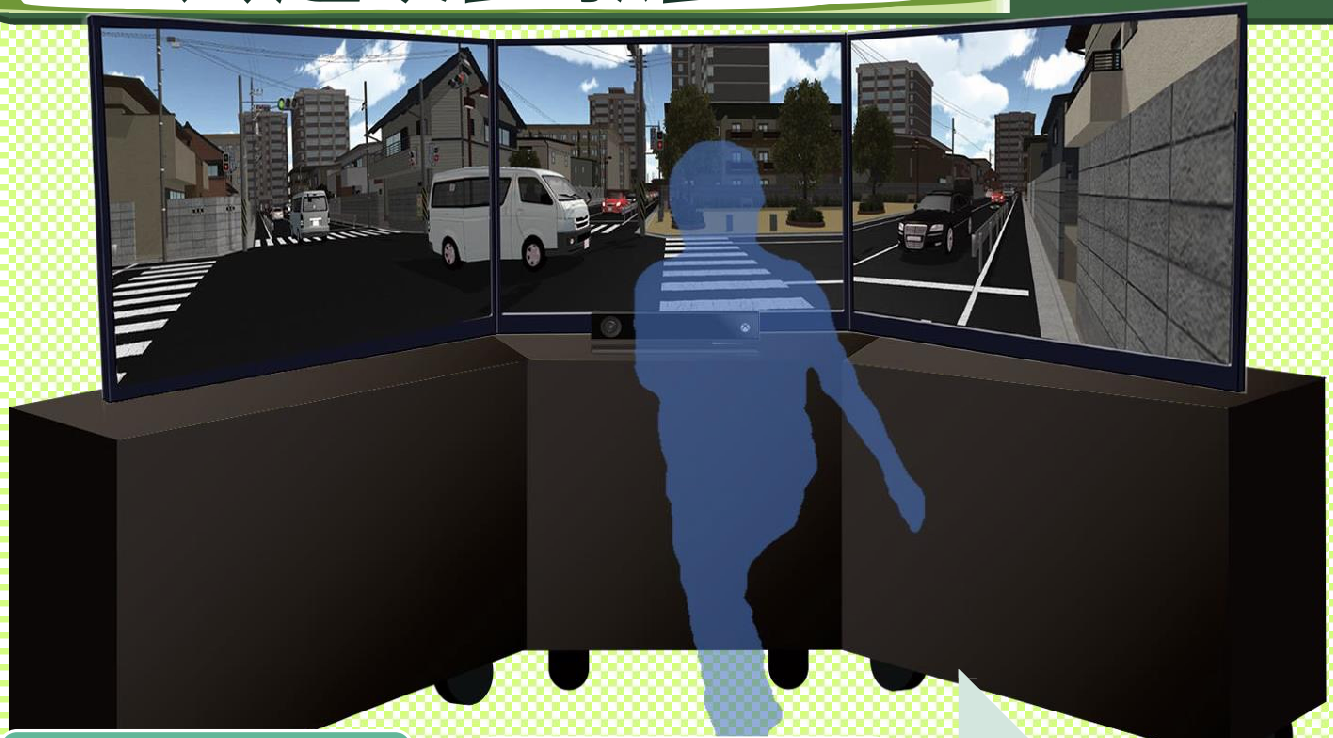

危険予測シミュレータ 交通安全教室

導入・学習

危険疑似体験

まとめ

【学習の内容】

リアルに再現された街の中を歩行者又は自動車で通行し、危険予測と安全確認の重要性を体験出来ます。

【対象年齢】

小さな子どもからお年寄りまで、誰でも分かりやすく、楽しく学習を進めることが出来ます。