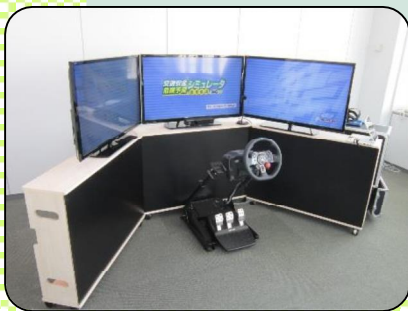

危険予測シミュレータ 交通安全教室

導入・学習

危険疑似体験

まとめ

【学習の内容】

リアルに再現された街の中を歩行者又は自動車で通行し、危険予測と安全確認の重要性を体験出来ます。

【対象年齢】

小さな子どもからお年寄りまで、誰でも分かりやすく、楽しく学習を進めることが出来ます。