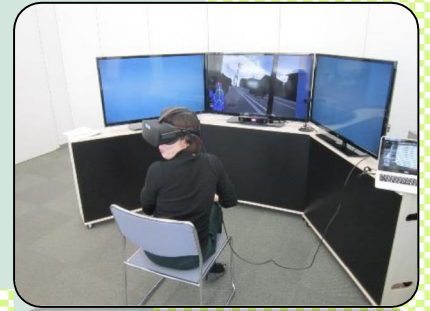

危険予測シミュレータ 交通安全教室

導入・学習

危険疑似体験

まとめ

【学習の内容】

リアルに再現された街の中を歩行者又は自動車で通行し、危険予測と安全確認の重要性を体験出来ます。

【対象年齢】

小さな子どもからお年寄りまで、誰でも分かりやすく、楽しく学習を進めることが出来ます。