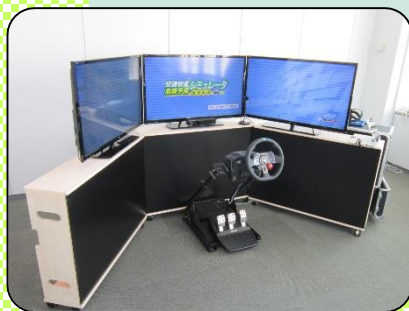

# 危険予測シミュレータ 交通安全教室

導入・学習

危険疑似体験

まとめ

## 【学習の内容】

リアルに再現された街の中を歩行者又は自動車で通行し、危険予測と安全確認の重要性を体験出来ます。