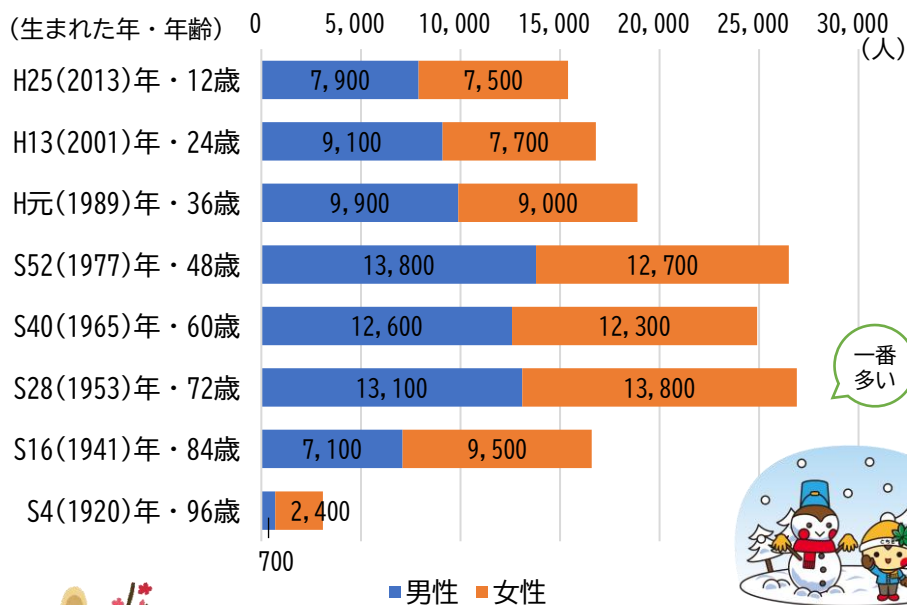

栃木県の 巳 年生まれの人口

新年を迎えるにあたり、令和7(2025)年の干支である巳(み)年生まれの人口を推計しました。

〈年齢別・男女別 巳年生まれの人口〉

総数149,100人 (男性74,200人、女性74,900人)

一番多い

〈十二支別人口とその順位〉

総数1,846,300人

- ・この推計人口は、令和6(2024)年10月1日現在の栃木県毎月人口調査結果から、令和7(2025)年の巳年生まれの人口を推計したものです。
- ・令和6(2024)年10月以降の人口動態及び令和7(2025)年中の出生は考慮していません。
- ・年齢不詳人口は集計から除外しています。
- ・年齢は、令和7(2025)年中に誕生日を迎える満年齢です。
- ・人口は百人単位で表章しています。