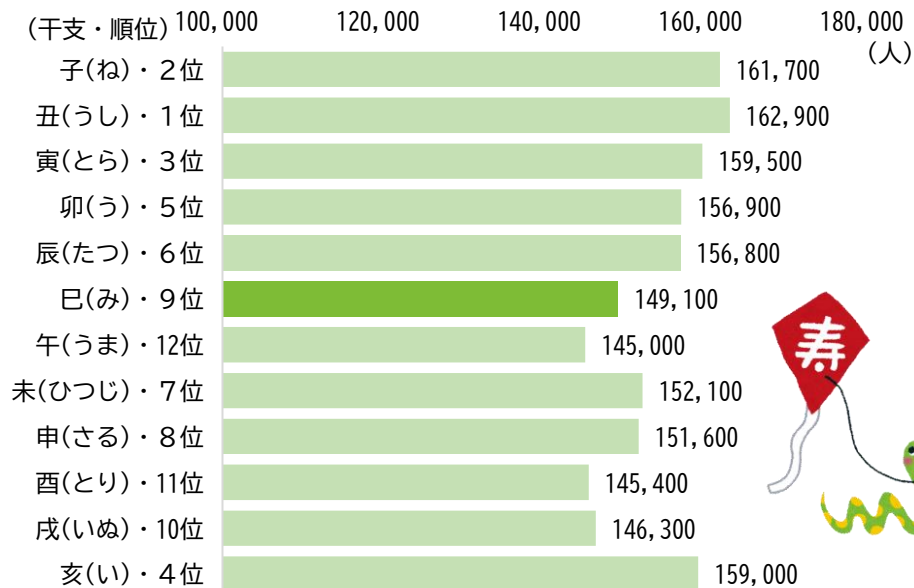

栃木県の 巳 年生まれの人口

新年を迎えるにあたり、令和7(2025)年の干支である巳(み)年生まれの人口を推計しました。

〈年齢別・男女別 巳年生まれの人口〉

総数149,100人 (男性74,200人、女性74,900人)

一番多い

〈十二支別人口とその順位〉

総数1,846,300人

- ・この推計人口は、令和6(2024)年10月1日現在の栃木県毎月人口調査結果から、令和7(2025)年の巳年生まれの人口を推計したものです。
- ・令和6(2024)年10月以降の人口動態及び令和7(2025)年中の出生は考慮していません。
- ・年齢不詳人口は集計から除外しています。
- ・年齢は、令和7(2025)年中に誕生日を迎える満年齢です。
- ・人口は百人単位で表章しています。