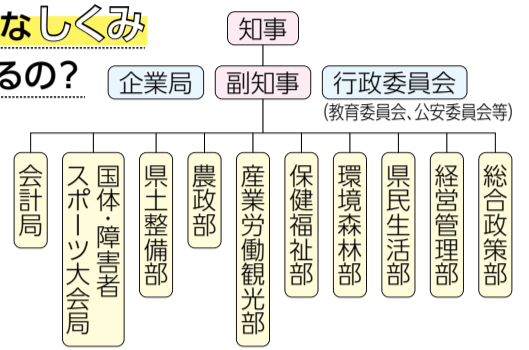

県庁ってどんなことしてるの？

私たちのくらしと栃木県政

01 県はどんな役割を担っているの？

県は、全市町または複数の市町を対象とするような**広域的な仕事**をしています。また、**県・市町間の連絡調整**や、県による実施がより効果的、効率的な仕事を**市町や企業と連携**しながら進めています。

- 国** 外交、国防、防災、国土保全、環境対策、医療制度など日本全体のしくみなどを計画する仕事
- 県** 災害対策、健康対策、商工業や農林業等の振興、まちづくりなど、県全体にわたる仕事
- 市町** 消防、戸籍管理、小・中学校の運営、保育所や福祉に関することなど、身近な生活に関わる仕事

02 県庁はどんなしくみになっているの？

県の仕事を進めるため、知事のもとに**副知事2名**を置き、**10の部局と企業局、行政委員会**を設置しています。

県庁では どのような流れで 仕事が行われているんだろう？

「栃木県では、平成17年以降県内への**転入**よりも**転出**の方が多い、人口の社会減が続いています。ここでは、その課題の解決のために県がどう取り組んでいるかを例に、県政の動きをご紹介します」