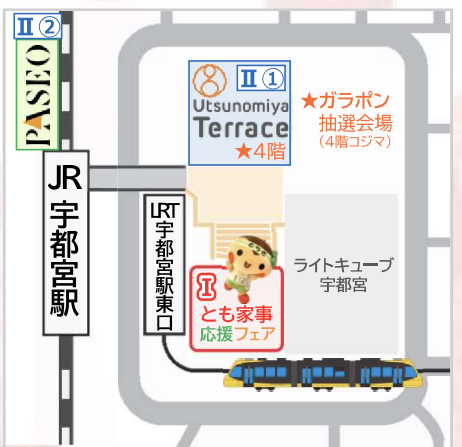

② PASEO

【主催】 栃木県

【協力・協賛】 岩下食品(株) 宇都宮ステーション開発(株) ウツノミヤテラス カルビー(株) グランディハウス(株)

(株)クルール・プロジェ (株)コジマ (株)壮関 第一生命保険(株)栃木支社 (株)ダスキンサーヴ北関東

とちぎコープ生活協同組合 栃木トヨタ自動車(株) (株)不二ドライ (株)明治 (株)ヨークベニマル (五十音順)