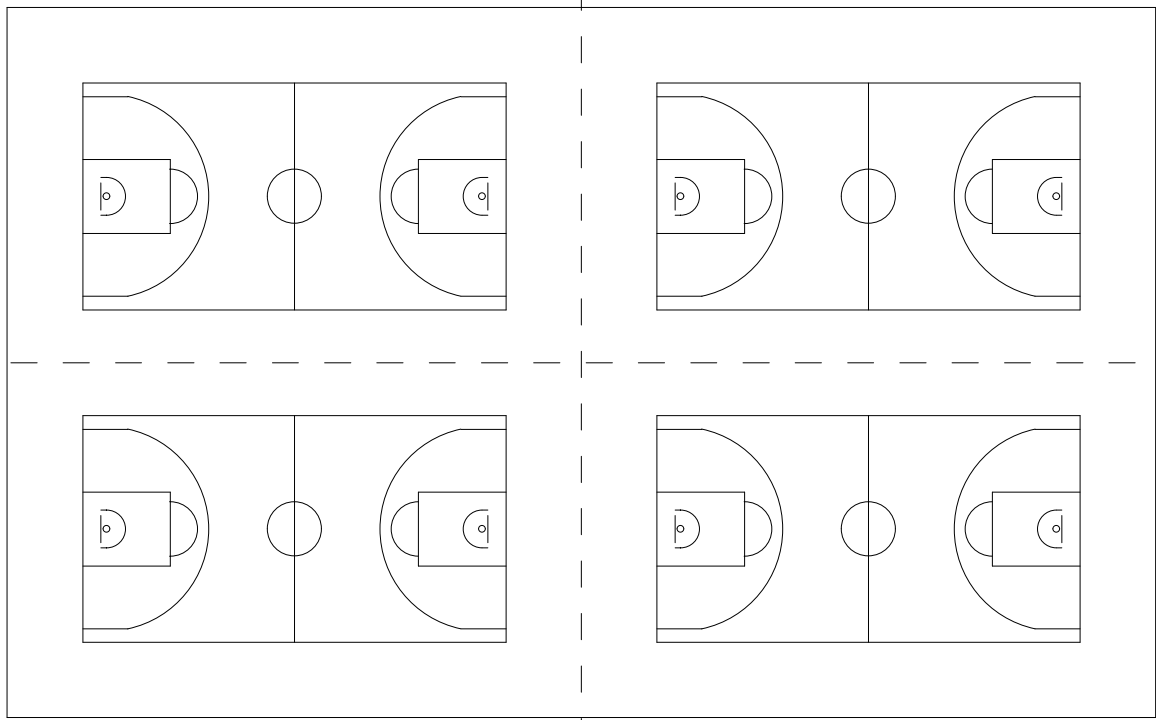

## アリーナレイアウト仕様について

(今後、業務要求水準書(案)の修正に反映させていく予定です。)

※バスケットボールコートレイアウトは下記レイアウトとすること。

※各コートは同一平面とすること。

※天井収納式電動間仕切は下記点線部に設けること。

メインアリーナ バスケットボールコートレイアウト

サブアリーナ バスケットボールコートレイアウト