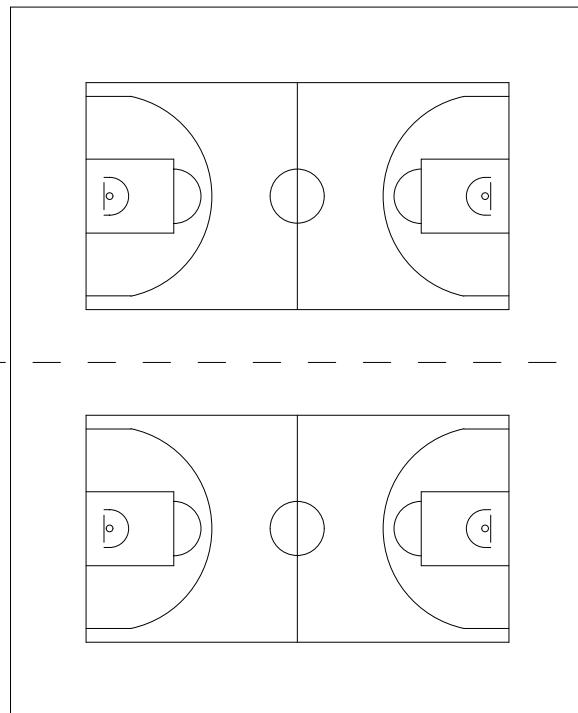

## アリーナレイアウト仕様について

(今後、業務要求水準書(案)の修正に反映させていく予定です。)

※バスケットボールコートレイアウトは下記レイアウトとすること。

※各コートは同一平面とすること。

※天井収納式電動間仕切は下記点線部に設けること。

メインアリーナ バスケットボールコートレイアウト

サブアリーナ バスケットボールコートレイアウト