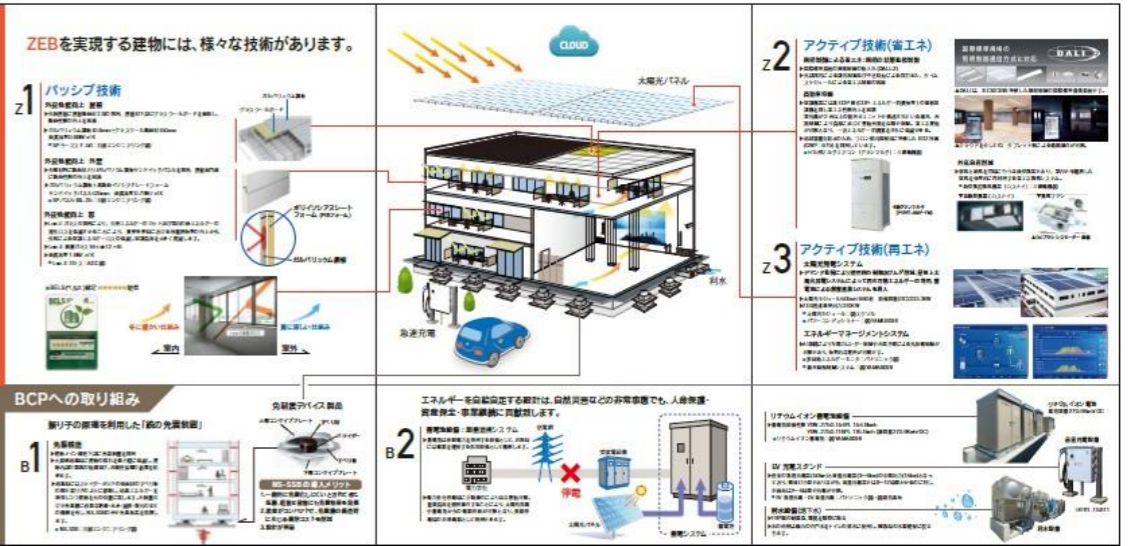

「とちぎカーボンニュートラル15アクション県民運動」協賛企業（愛称：ニュートラフレンズ）

「6 環境に優しい商品の選択」につながる製品やサービスを提供しているニュートラフレンズ

企業等の名称	所在市町	業種（大分類）	業種（中分類）	業務概要	ホームページ URL	脱炭素行動につながる製品やサービス	
						15アクション	詳細
株式会社東武 宇都宮百貨店	宇都宮市	卸売業・小売業	各種商品小売業	従来の百貨店にとらわれない多彩な品揃えとおもてなしで、東武宇都宮線沿線や地元のお客様の豊かで安心・安全な生活に貢献する。	http://www.tobu-u-dept.jp	6 環境に優しい商品等の選択 7 地産地消の選択	
藤井産業株式会社	宇都宮市	卸売業・小売業	機械器具卸売業	電設資材、電気機器、情報機器等の販売を主な内容とし、さらに総合建築、設備、建設資材の施工等やメガソーラー発電を展開	https://www.fujii.co.jp/	1 自分が出しているCO2の確認 2 今すぐできる省エネの実践 5 公共交通機関等の利用 6 環境に優しい商品等の選択 7 地産地消の選択 8 省エネ家電等の選択 9 web会議・テレワークの選択 10 シェアリングサービスの選択 11 省エネ給湯器の設置 12 住宅の高断熱化 13 太陽光発電の設置 14 電動車の選択 15 エネルギーの効率的な利用	140周年を機に環境にやさしい新社屋計画を検討し、本年（2025年10月）施工いたしました。 ZEBに加えBCP対策も施した新時代の建築物となります。