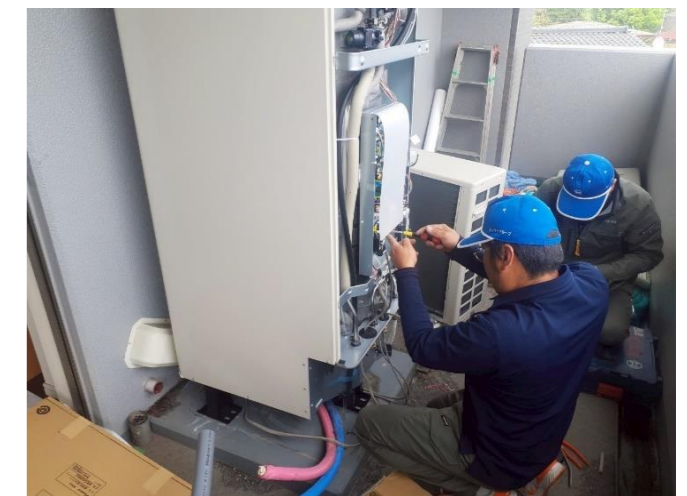

「とちぎカーボンニュートラル15アクション県民運動」協賛企業（愛称：ニュートラフレンズ）

「6 環境に優しい商品の選択」につながる製品やサービスを提供しているニュートラフレンズ

企業等の名称	所在市町	業種（大分類）	業種（中分類）	業務概要	ホームページURL	脱炭素行動につながる製品やサービス	
						15アクション	詳細
成常建設株式会社	宇都宮市	建設業	総合工事業	建築工事及び土木工事に関する各種工事を総合的に請け負い、積算、施工管理、協力業者との調整まで一貫した業務。	https://seijyo1983.jp/	1 自分が出しているCO2の確認 2 今すぐできる省エネの実践 4 プラスチックゴミの削減 5 公共交通機関等の利用 6 環境に優しい商品等の選択 8 省エネ家電等の選択 9 web会議・テレワークの選択 12 住宅の高断熱化 14 電動車の選択 15 エネルギーの効率的な利用	
九峰工業株式会社	那須塩原市	建設業	設備工事業	家庭用・業務用エアコン及び換気設備の販売・設計・施工・点検 給排水衛生設備の設計・施工	https://www.kyuhou.com	6 環境に優しい商品等の選択 8 省エネ家電等の選択 10 シェアリングサービスの選択 11 省エネ給湯器の設置 15 エネルギーの効率的な利用	空調機器、給湯器は、日々省エネ性に優れた機種が開発されています。新しい機種への更新をすることにより、CO2の排出と電気代を抑えることができます。弊社は地球と家計、両方に優しい空調機器、給湯器設置のご提案、施工をさせていただきます。 弊社が導入したおひさまエコキュートという、太陽光を利用した給湯器は2020年1月～12月と2024年同月比で49.9%の電気代削減を達成いたしました。