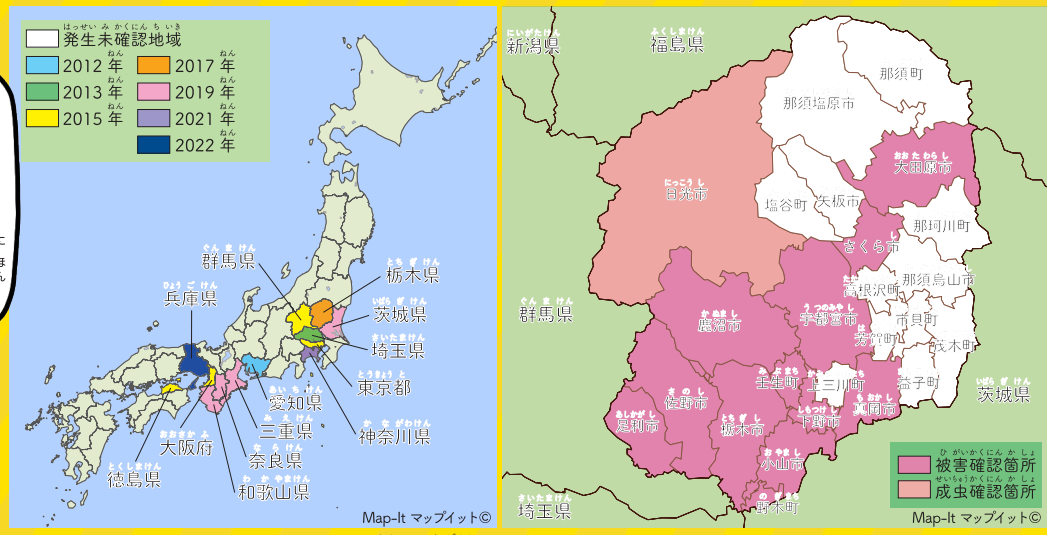

脅威！ サクラをボロボロに食い散らす黒い悪魔！！

クビアカツヤカミキリ 特定外来生物

幼虫がサクラ、ウメ、モモ（ハナモモを含む）、スモモ、アンズ、プルーン、アーモンド、サクランボ等の樹木の内部に入り込み、1～3年かけて食い荒らし枯らしてしまう。

公園の街路樹にもいるぜ！！

原産地：中国、台湾など

栃木県を含む13都府県で被害を確認！

侵入した説が有力

荷物や木箱とわかってきたけど入ってやってくれなかったか

どうやって日本に

栃木県におけるクビアカツヤカミキリ確認箇所 (2023年9月末現在)

特定外来生物*に指定されているので、以下のことが禁止！

*生態系、人命・身体や農林水産業への被害を及ぼす種の中から環境省が指定。上記に違反すると、3年以下の懲役または300万円以下の罰金を課せられます。

すばやく逃げるので、見つけたらためらわず捕殺！

被害の目印は幹や枝から出ているフラス（木くず+フン）！