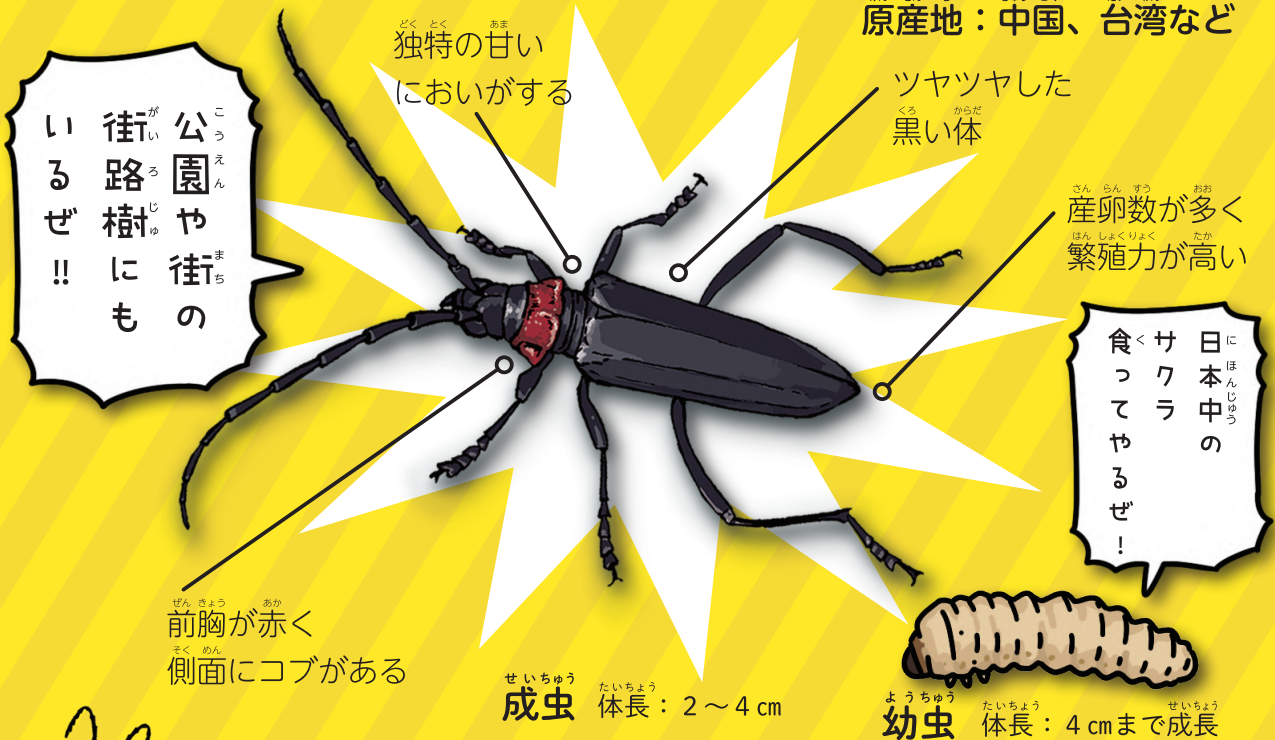

脅威！ サクラをボロボロに食い散らす黒い悪魔！！

クビアカツヤカミキリ 特定外来生物

幼虫がサクラ、ウメ、モモ（ハナモモを含む）、スモモ、アンズ、プルーン、アーモンド、サクランボ等の樹木の内部に入り込み、1～3年かけて食い荒らし枯らしてしまう。

公園の街路樹にもいるぜ！！

原産地：中国、台湾など

栃木県を含む13都府県で被害を確認！

侵入した説が有力

荷物や木箱とわかってきたけど入ってやってくれなかったか

どうやって日本に

栃木県におけるクビアカツヤカミキリ確認箇所 (2023年9月末現在)

特定外来生物*に指定されているので、以下のことが禁止！

*生態系、人命・身体や農林水産業への被害を及ぼす種の中から環境省が指定。上記に違反すると、3年以下の懲役または300万円以下の罰金を課せられます。

すばやく逃げるので、見つけたらためらわず捕殺！

被害の目印は幹や枝から出ているフラス（木くず+フン）！