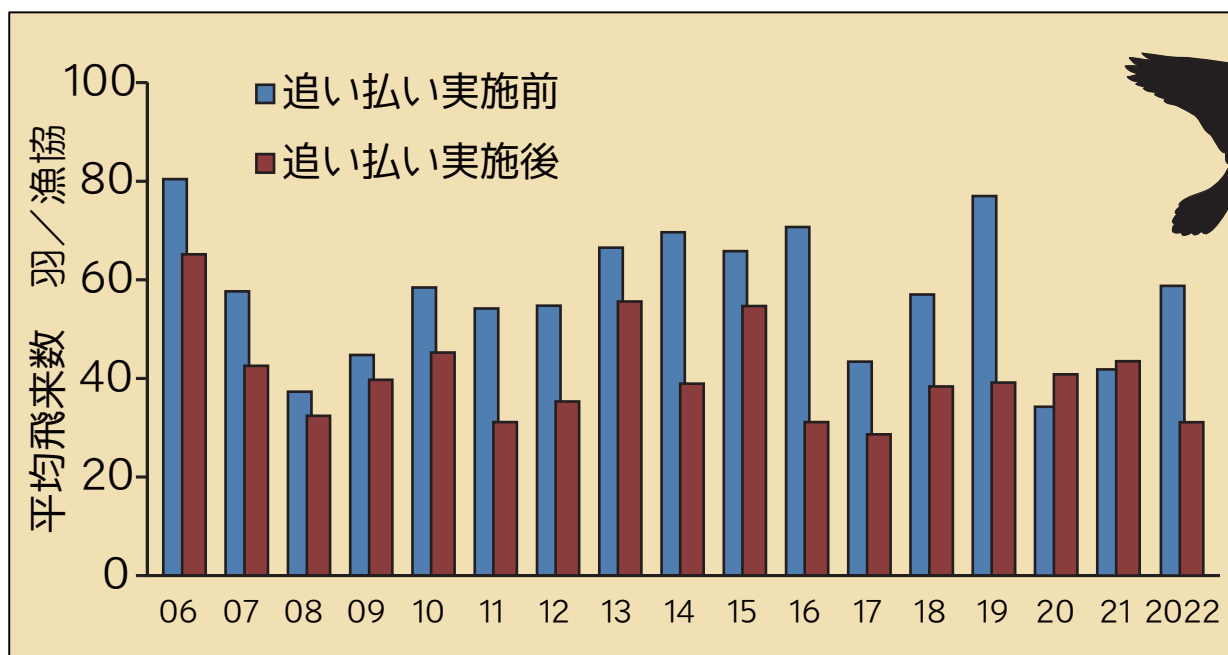

遡上してくるアユや放流アユを守るため

カワウを追い払うことにより、健全な河川生態系の再生を目指します。

関東広域カワウ一斉追い払い

期間：2023年4月11日（火）～4月20日（木）

参加：関東広域 11都県の河川湖沼の51～72 漁協

過去の一斉追い払いでは、関東広域全体で河川へのカワウの飛来数を**約30%減少**させていました。

皆様のご理解とご協力を
よろしくお願いします。

主催 関東カワウ広域協議会