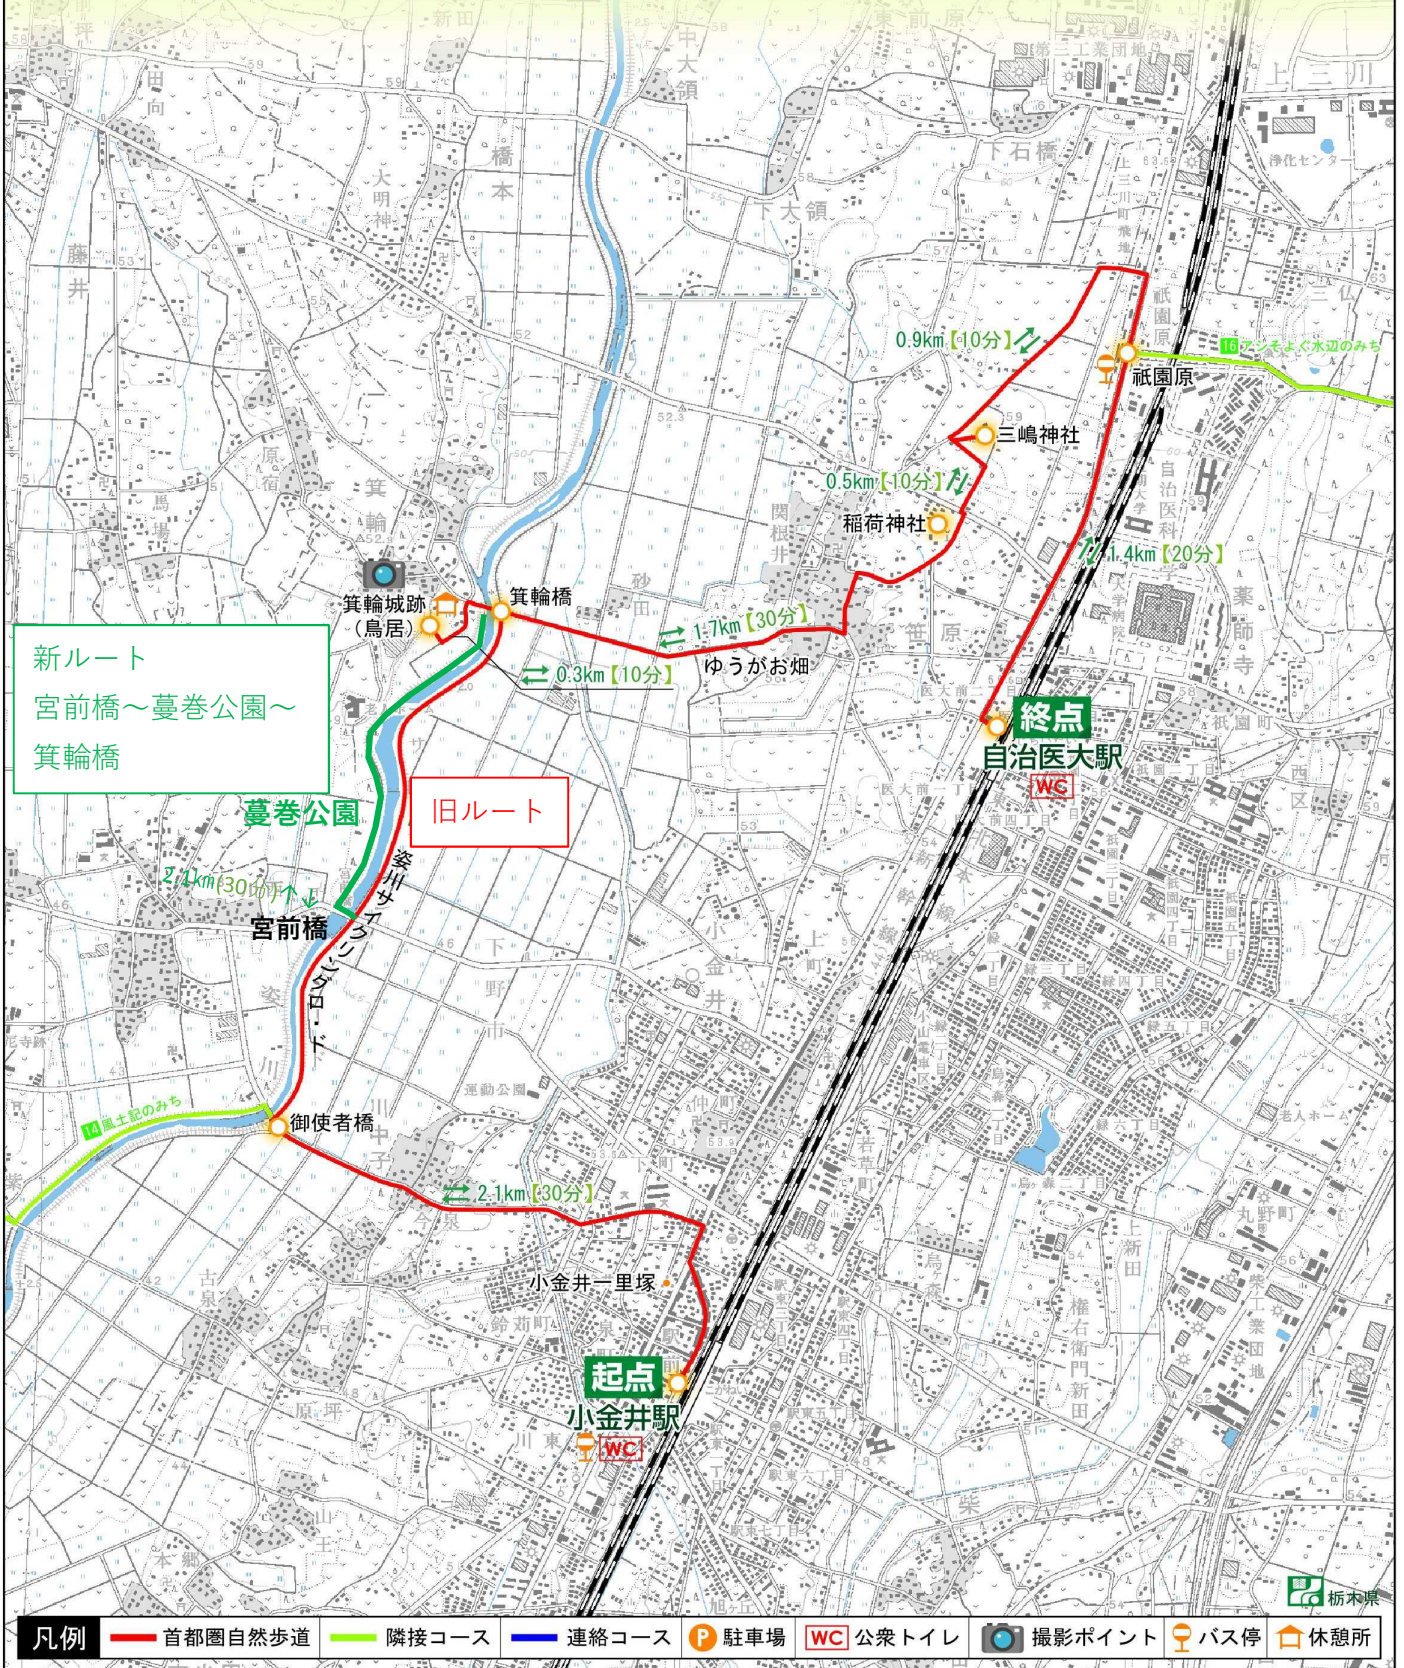

栃木県

15 ゆうがおのみち

起点：下野市小金井（JR小金井駅）
終点：下野市笹原（JR自治医大駅）【9.0km】

1:25,000

この地図は、国土地理院長の承認を得て、同院発行の数値地図25,000 (地図画像)を複製したものである。(承認番号)平21業模、第717号