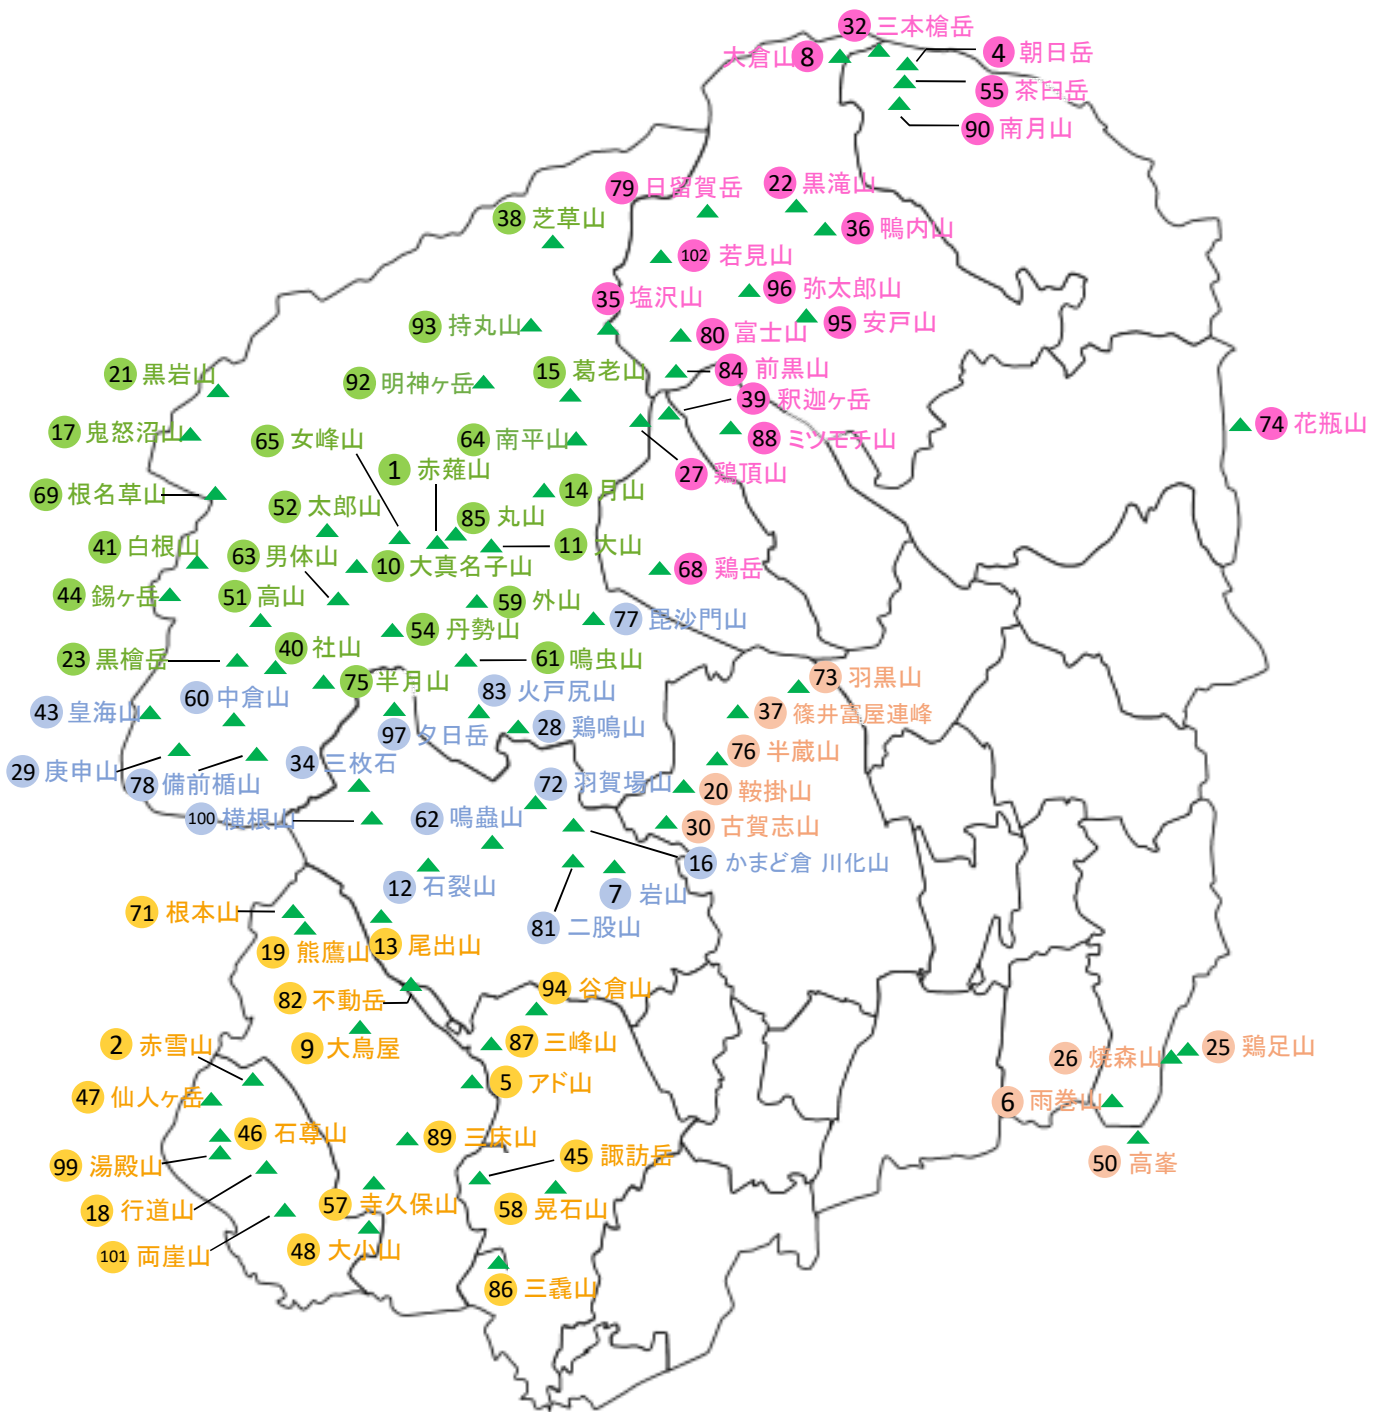

「栃木県 山のグレーディング」

山岳位置図

※同一山岳で複数の番号に記載のあるものについては、小さい番号の方を記載しています。