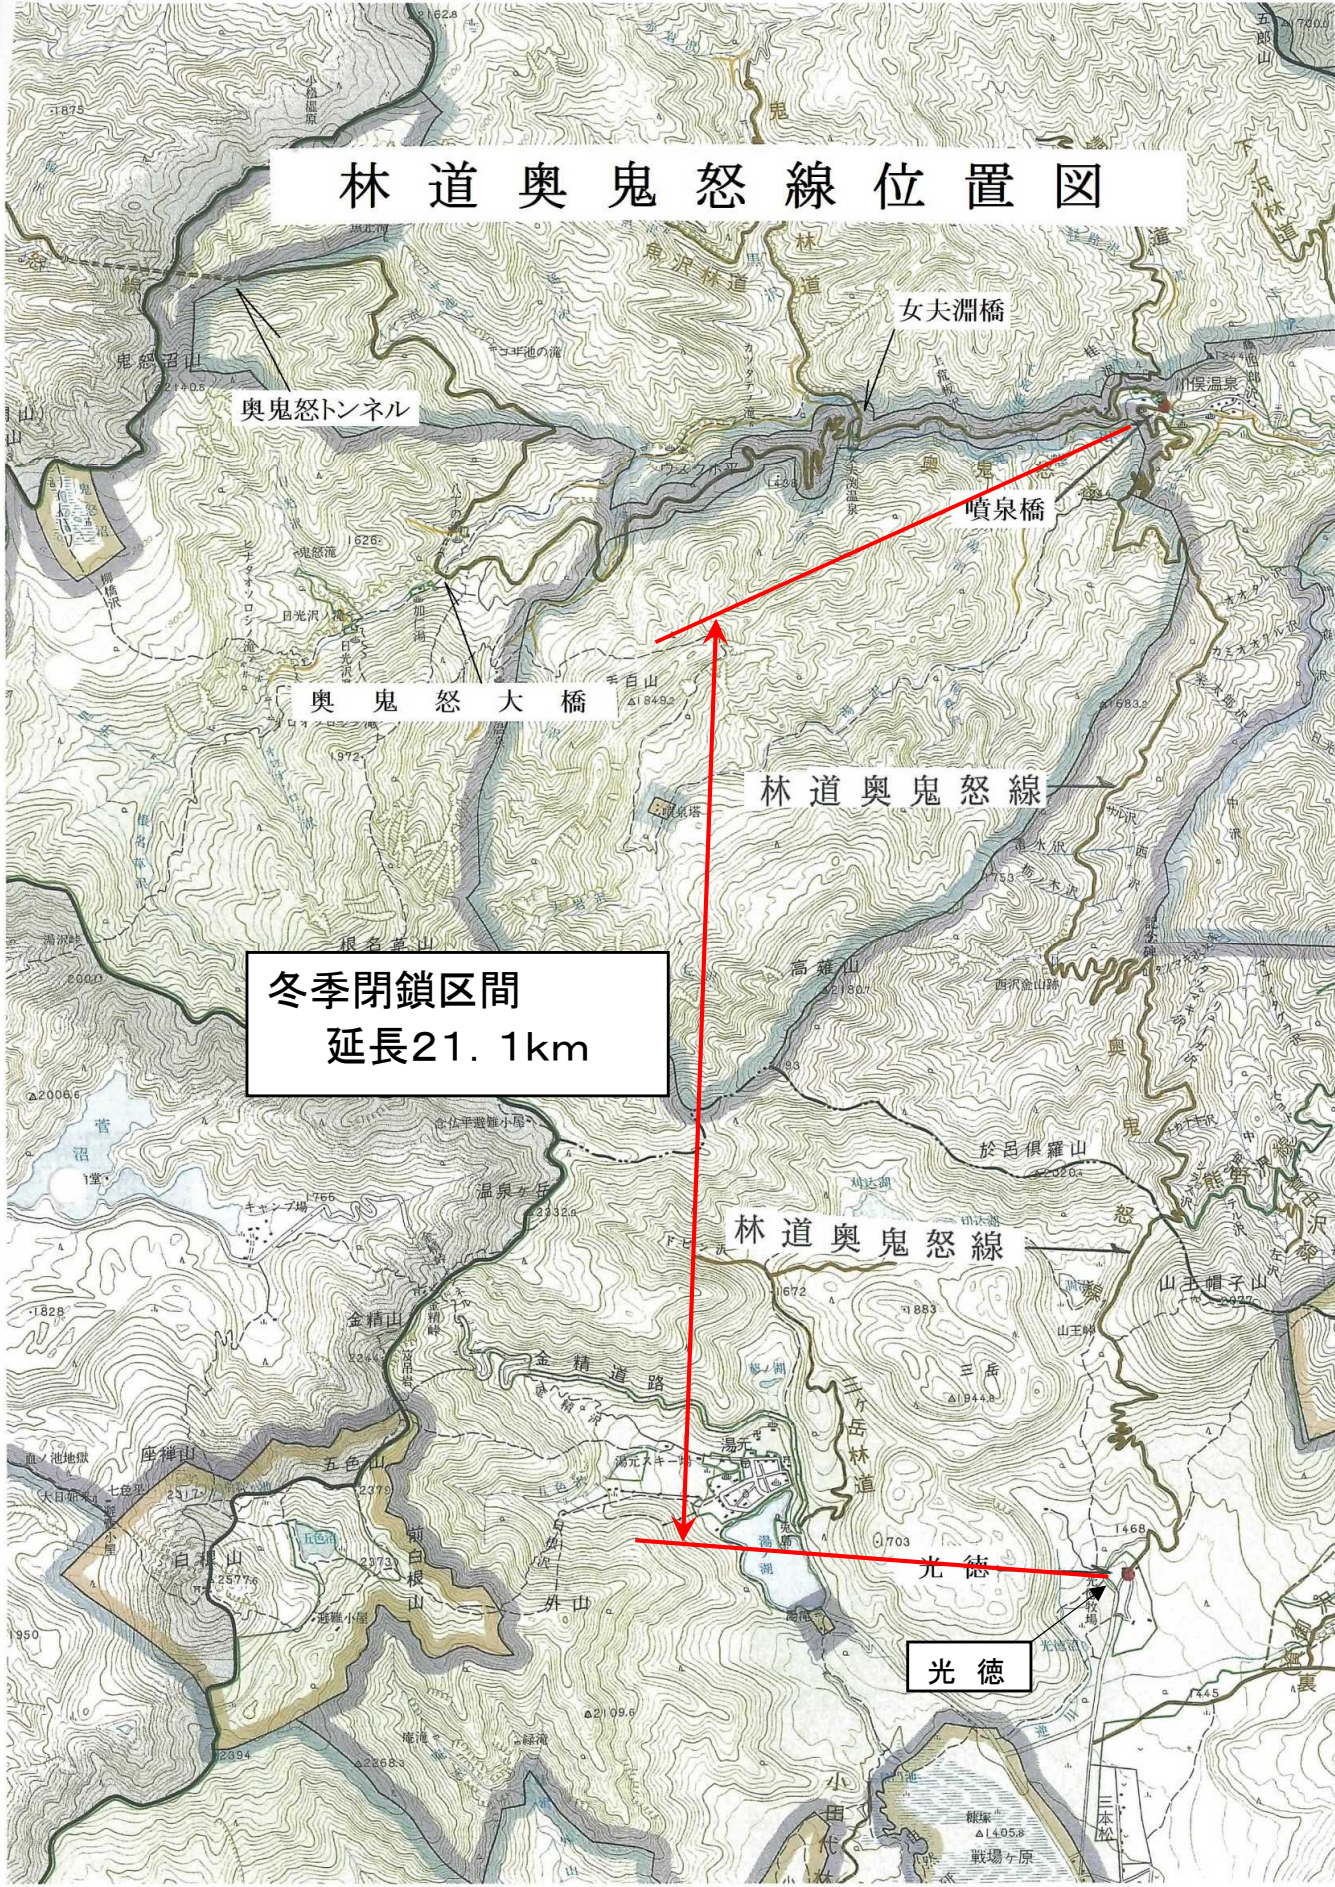

# 林道奥鬼怒線位置図

冬季閉鎖区間  
延長21.1km

光徳