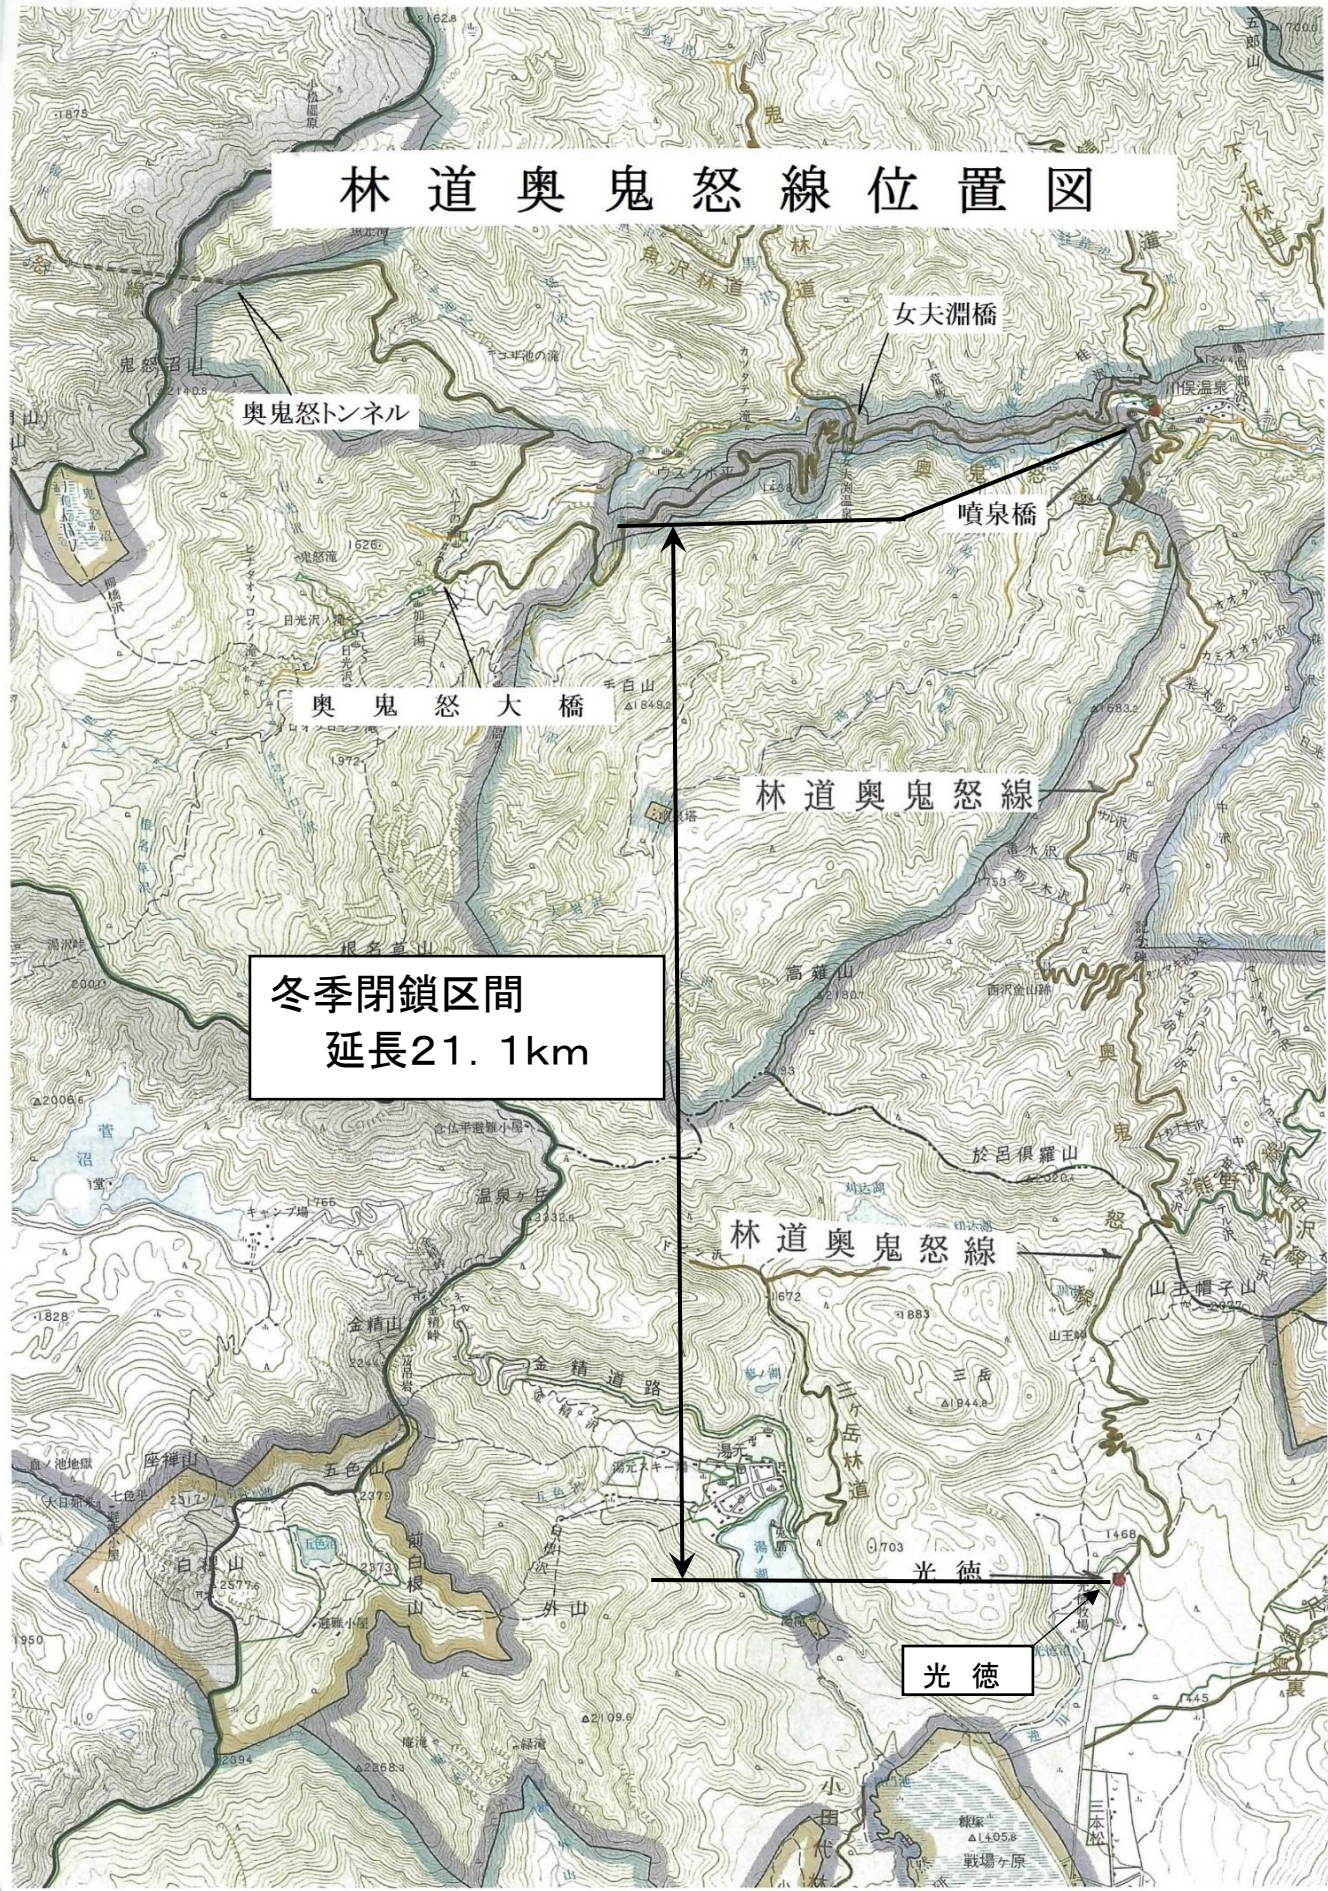

林道奥鬼怒線位置図

冬季閉鎖区間
延長21.1km

光徳