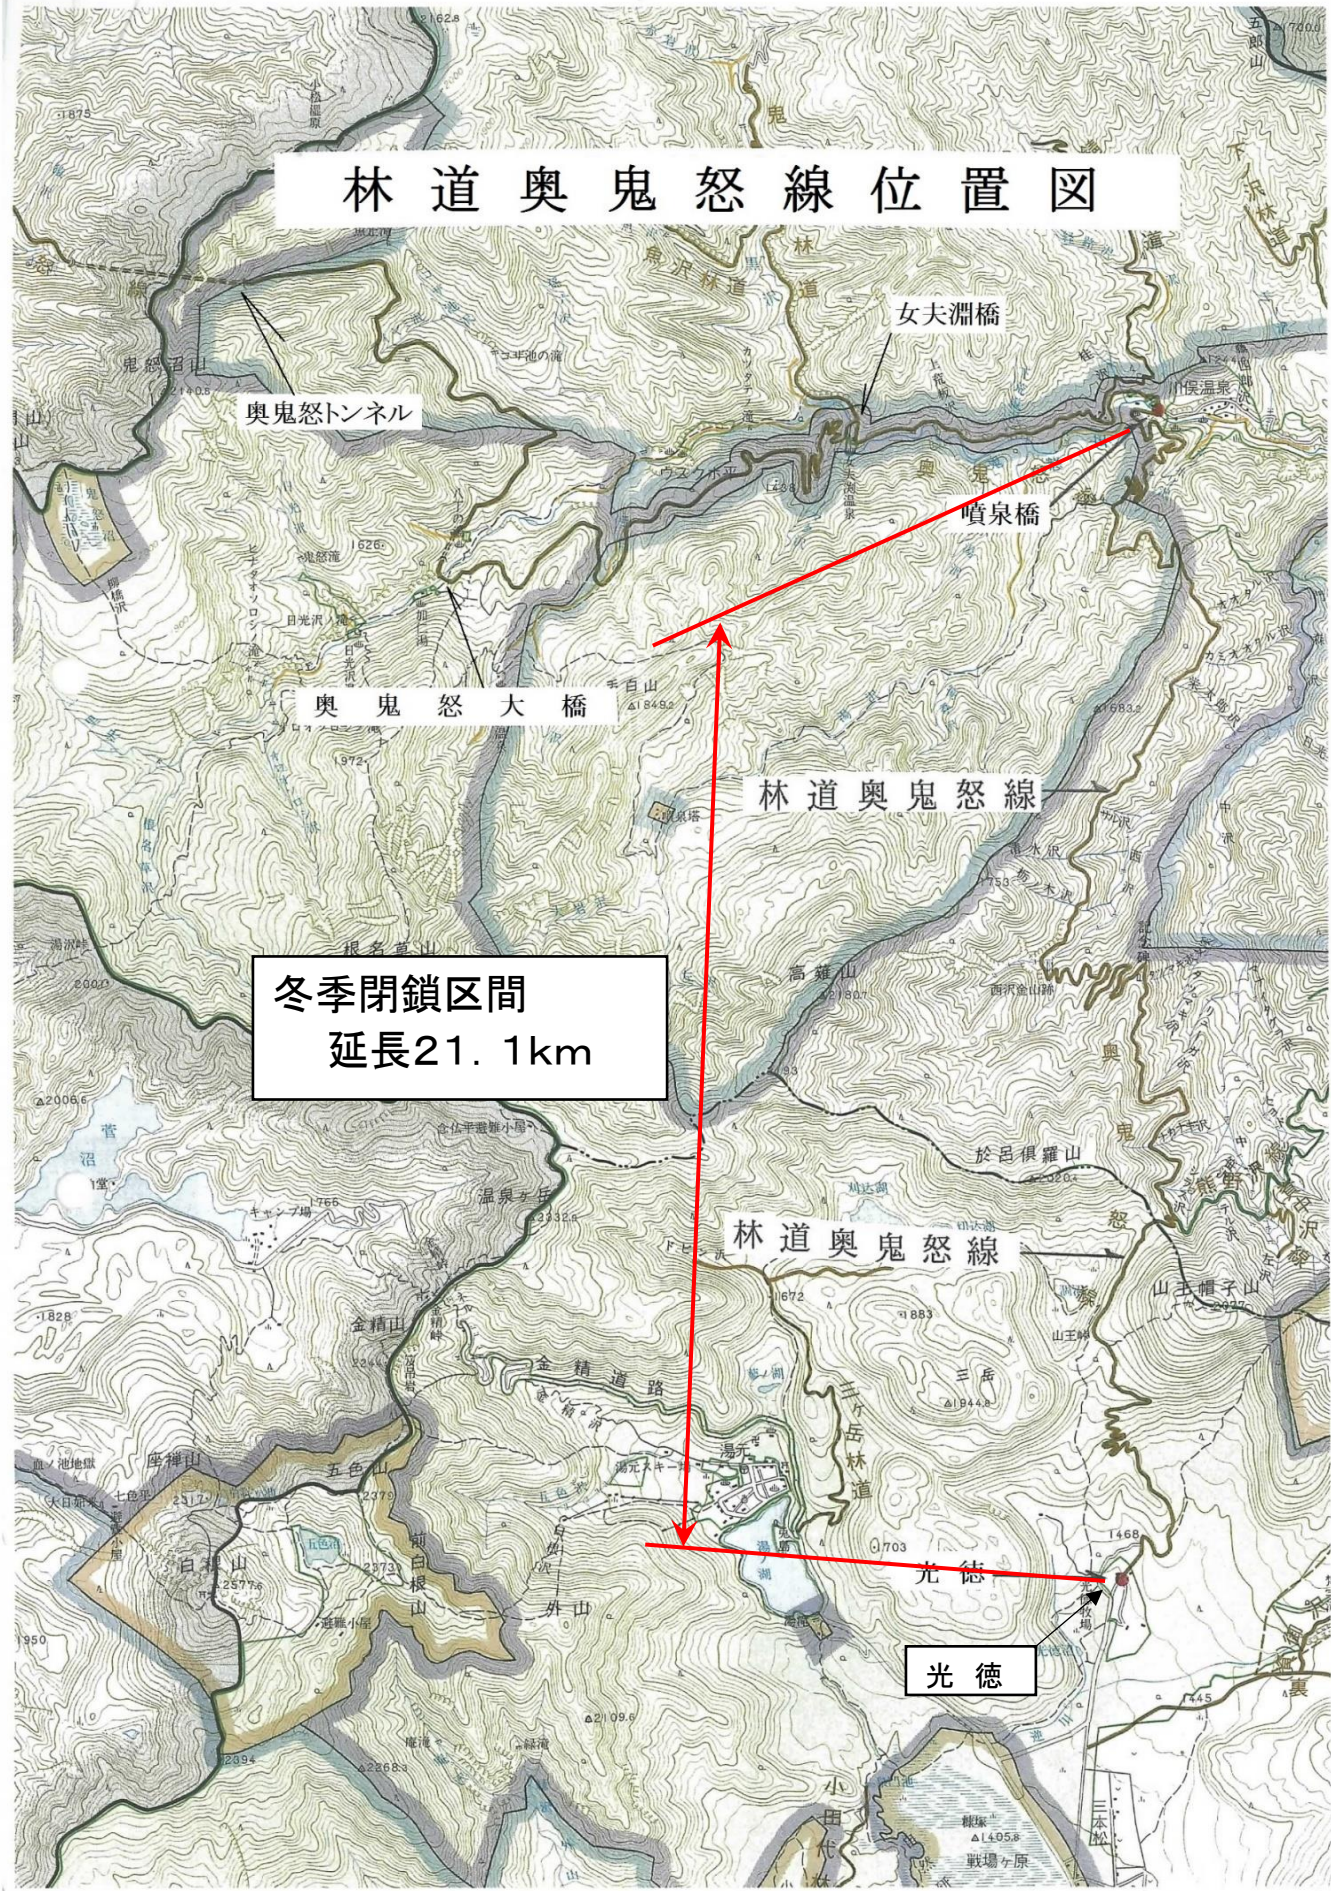

林道奥鬼怒線位置図

冬季閉鎖区間
延長21.1km

光徳