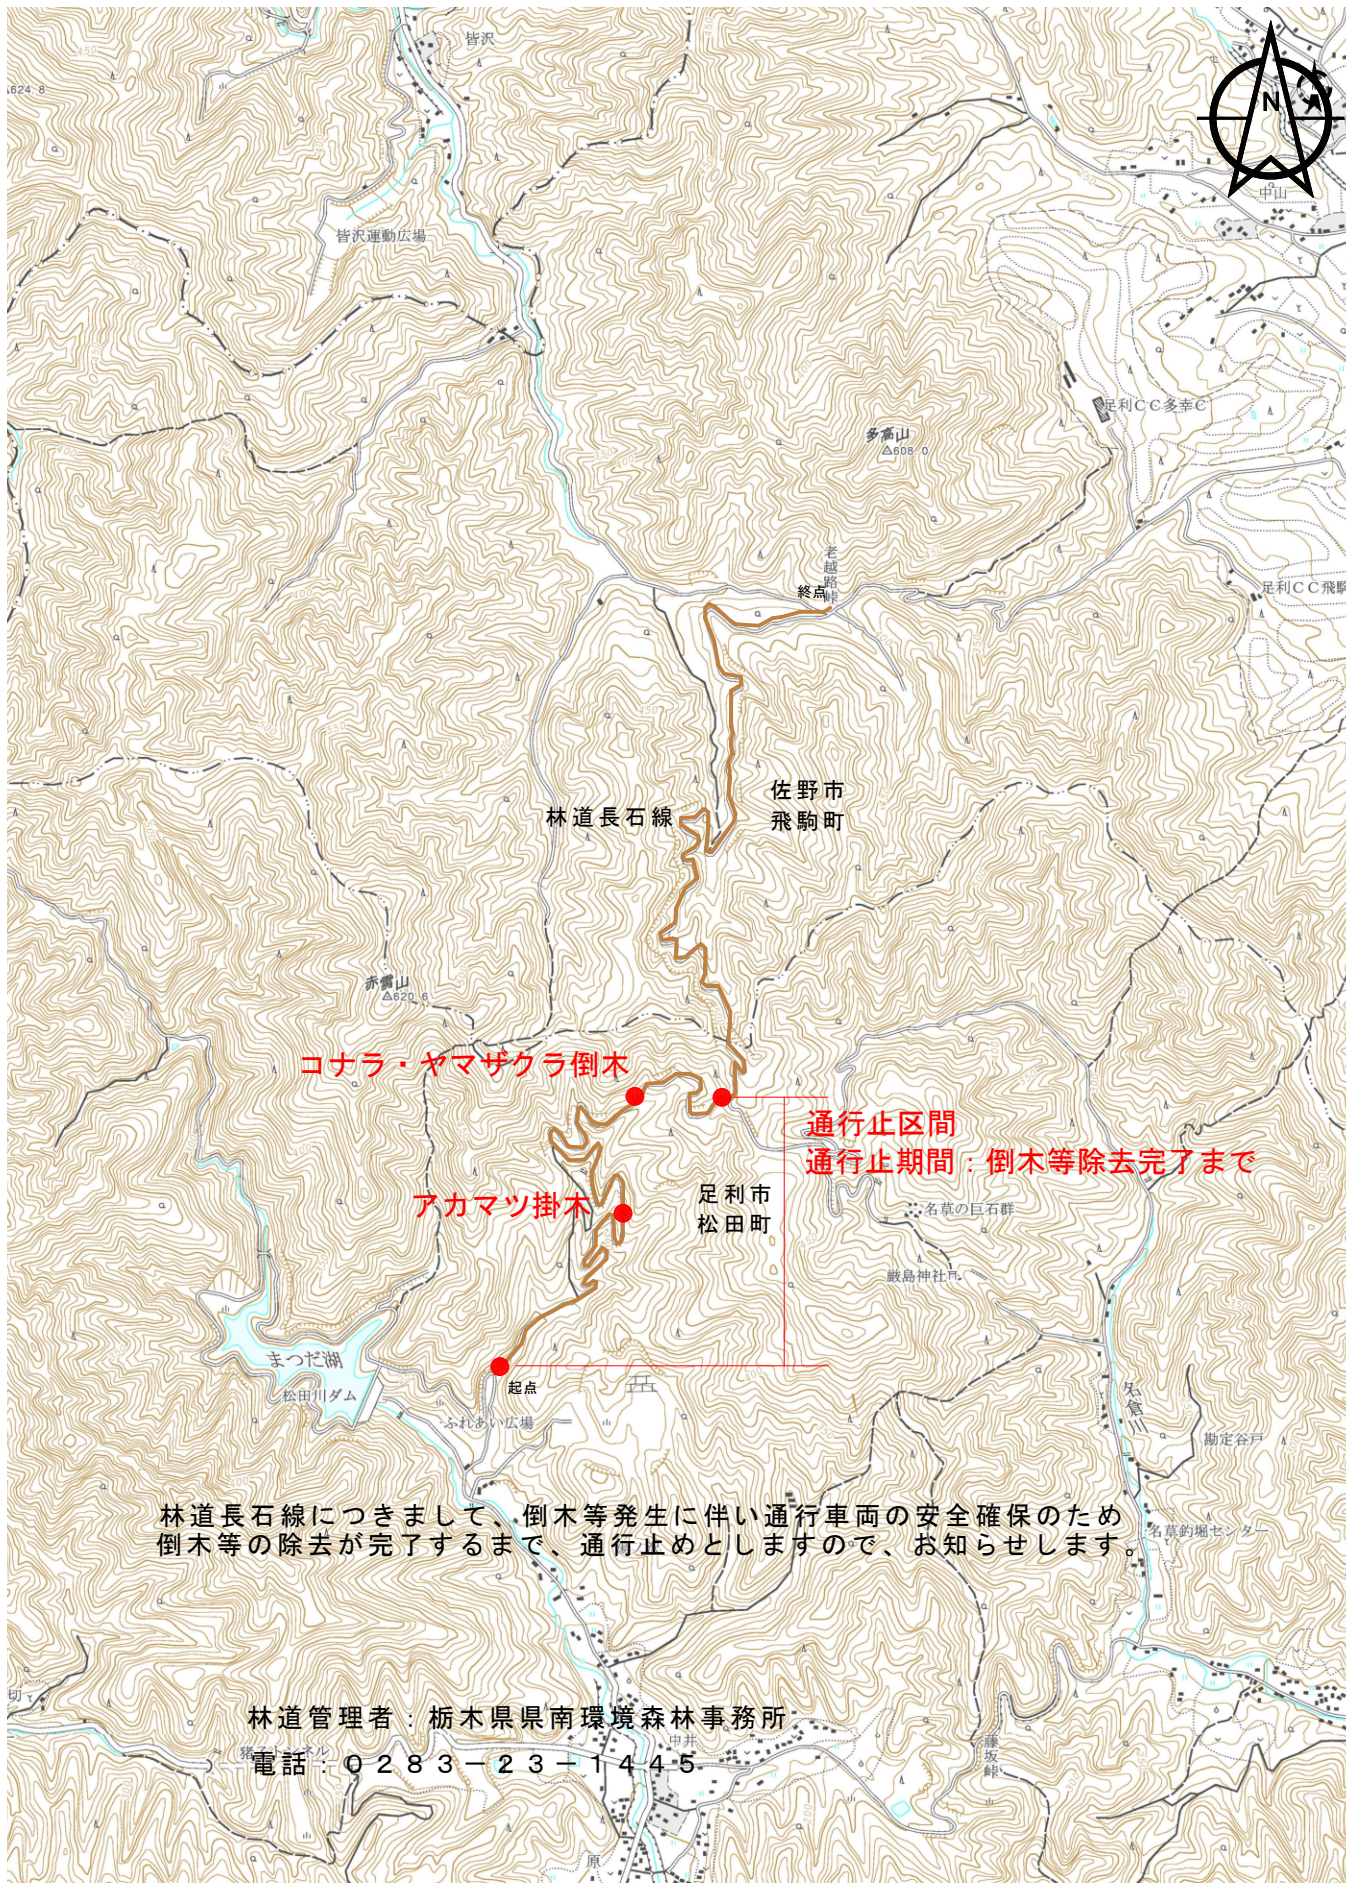

# 通行止めのお知らせ

## 足利市松田町 林道長石線

林道長石線につきまして、倒木等発生に伴い通行車両の安全確保のため倒木等の除去が完了するまで、通行止めとしますので、お知らせします。

林道管理者：栃木県県南環境森林事務所  
電話：0283-23-1445