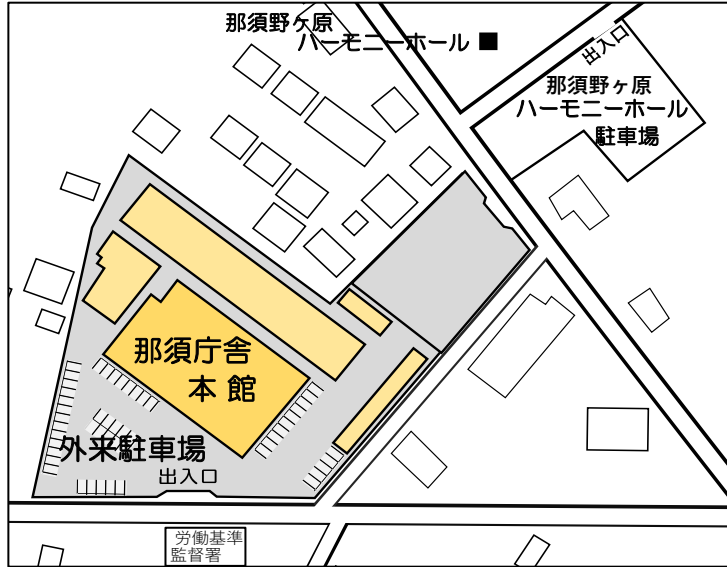

# 那須庁舎案内図

令和5年3月6日以降

所在地  
大田原市本町2丁目  
2828-4