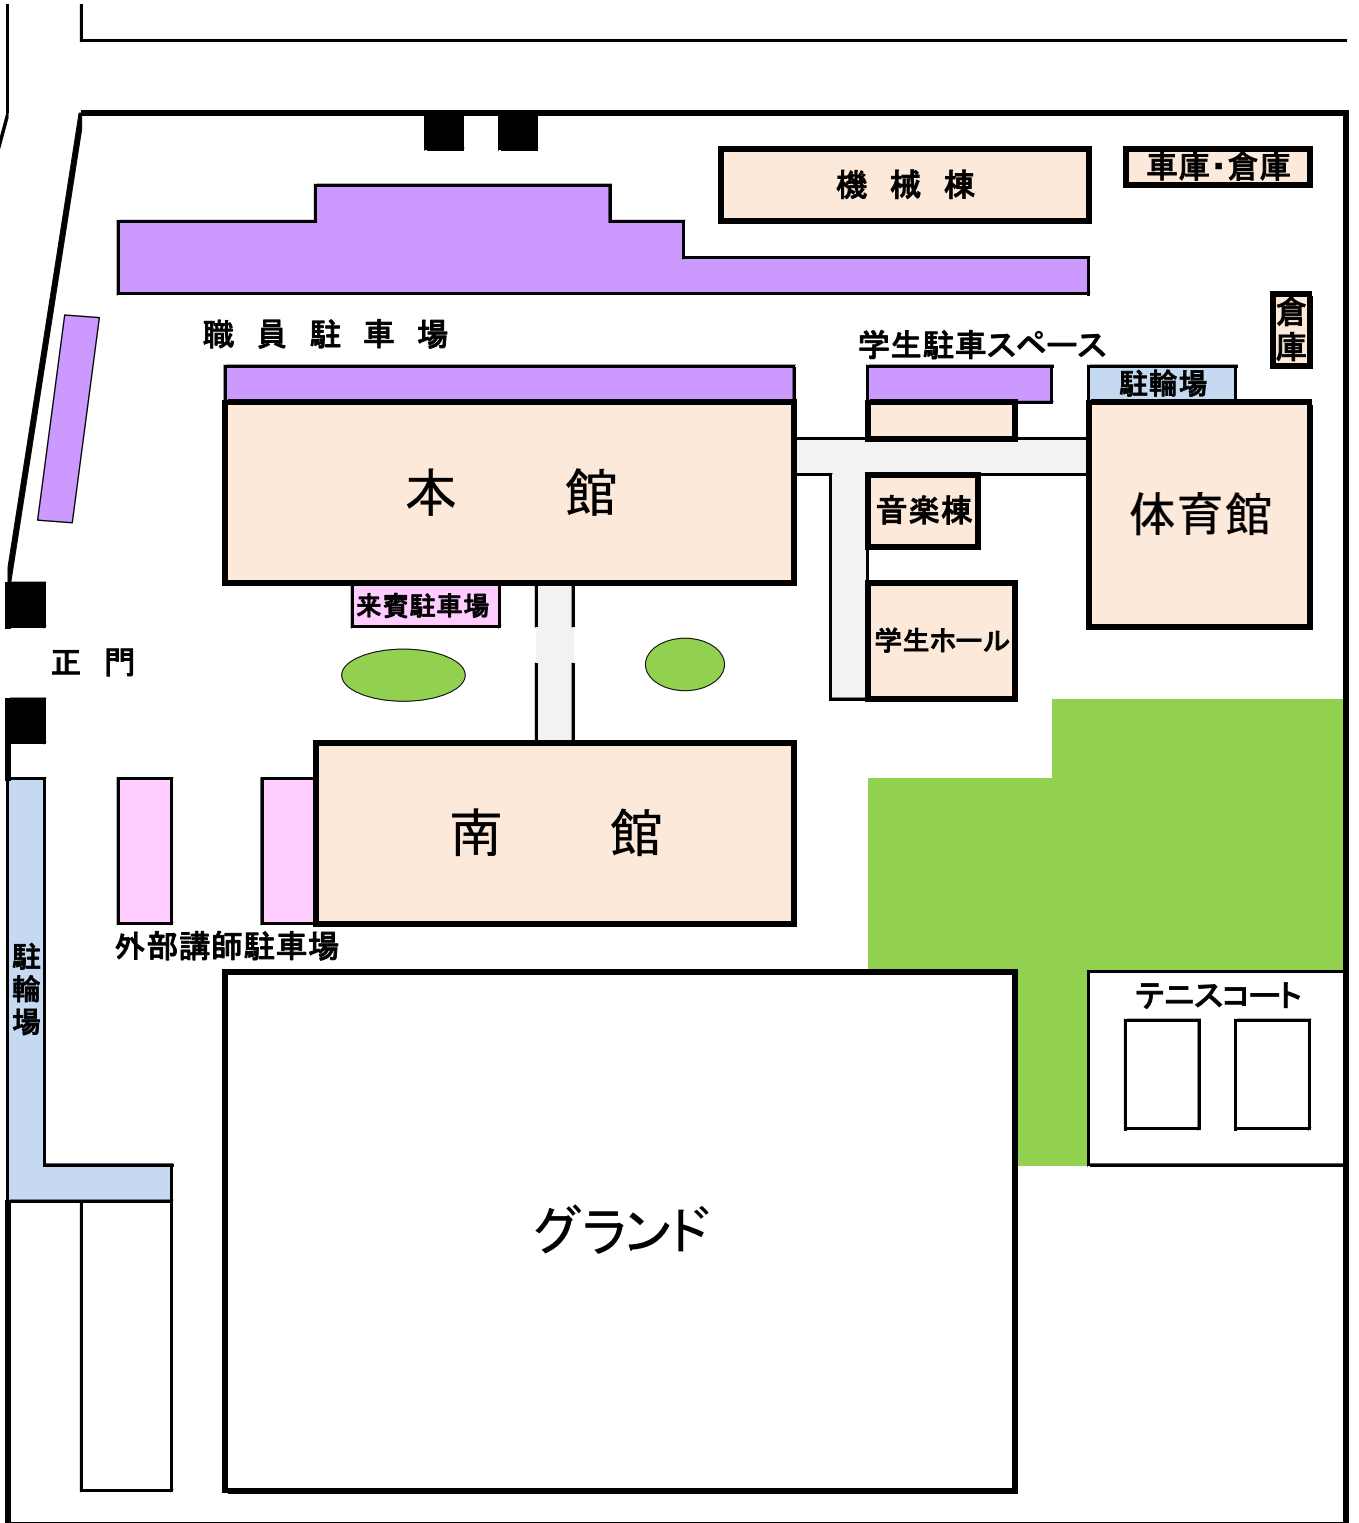

4

市道 (宇都宮球場通り)

駐輪場

正門

外部講師駐車場

来賓駐車場

職員駐車場

学生駐車スペース

駐輪場

倉庫

車庫・倉庫

機械棟

体育館

音楽棟

学生ホール

本館

南館

テニスコート

グラウンド