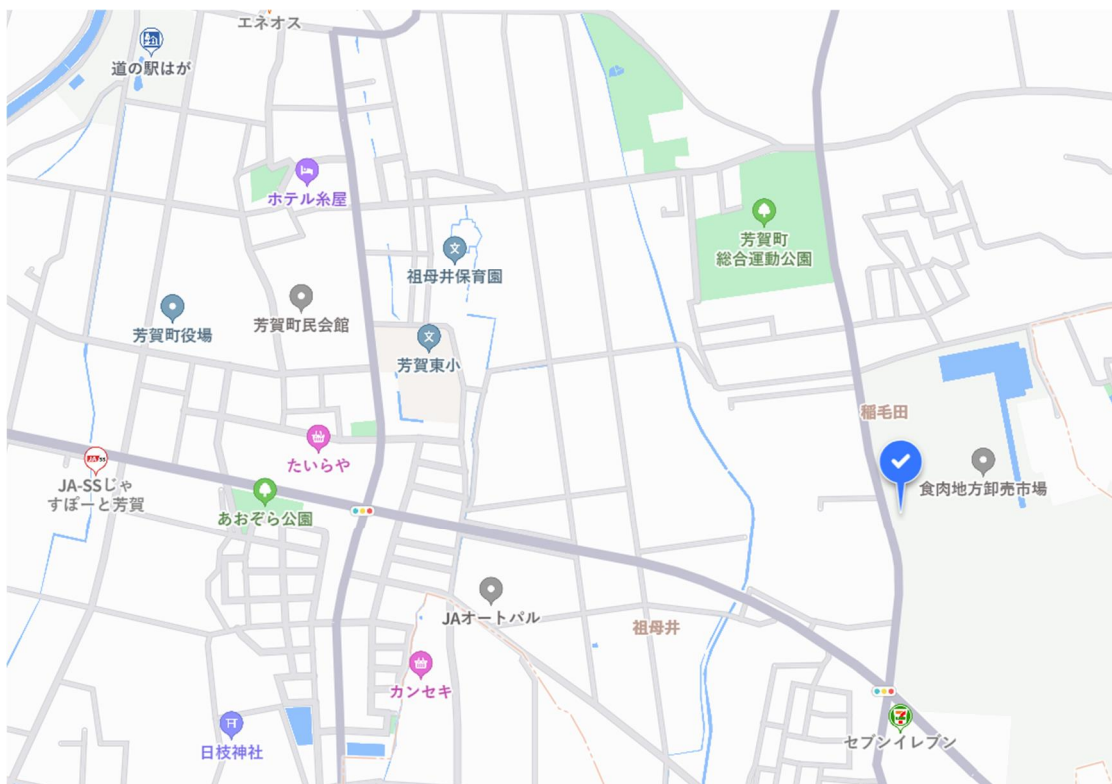

栃木県食肉衛生検査所案内図

周辺拡大図

交通機関利用の場合

J R宇都宮駅東口からL R T下りに乗車し
最寄り駅「芳賀町工業団地管理センター前（トラジットセンター）」下車（所要時間約 40 分）
なお、最寄り駅から 6.5km ほど距離がありますので、タクシー等をご利用ください。