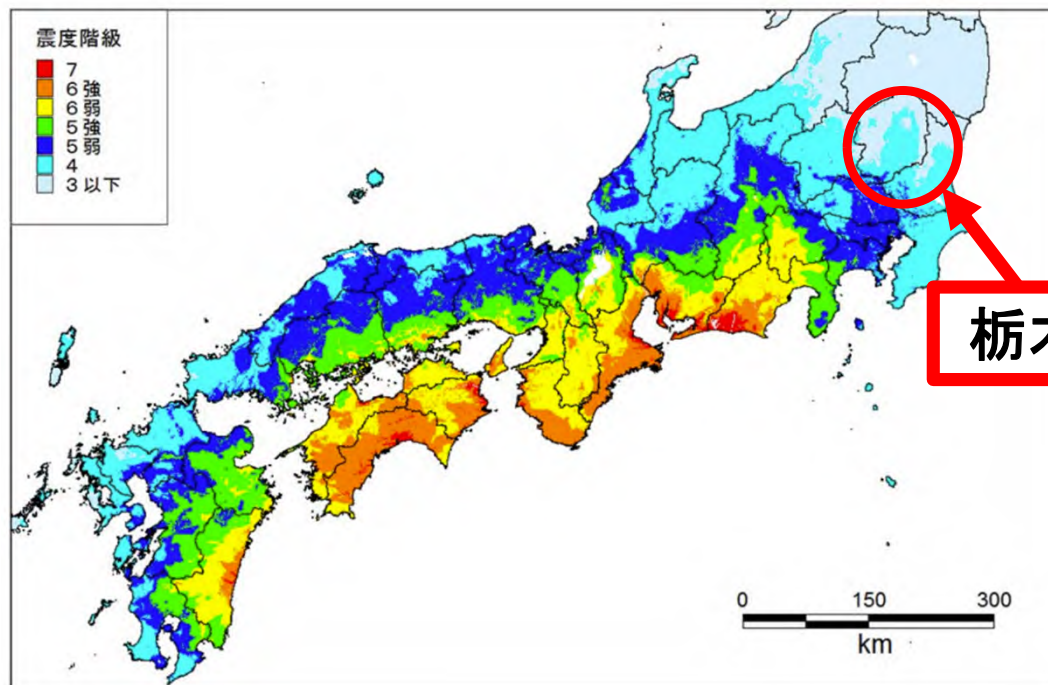

京浜港 約2時間
茨城港 約1時間

◆ 圏央道を經由して
関西・東海地方にも接続

◆ 東京から60~160km
◆ 新幹線で最短48分！

栃木県

◆ 東北自動車道・東北新幹線に
よる南北への好アクセス

② 災害時安心の栃木県！

大規模な地震のリスクが低い！

①南海トラフ地震に係る最大クラスの地震における震度の最大値の分布図

②都心南部直下地震の震度分布図

出典：2021年7月 内閣府 「日本の災害対策」

③ 土地の安価な栃木県！

とちぎの工業地価格

(単位：千円/m²)

④ 多様な産業が集積する栃木県！

県内総生産の産業別割合

県内総生産に占める製造業の割合は**全国第2位**（令和元年度）