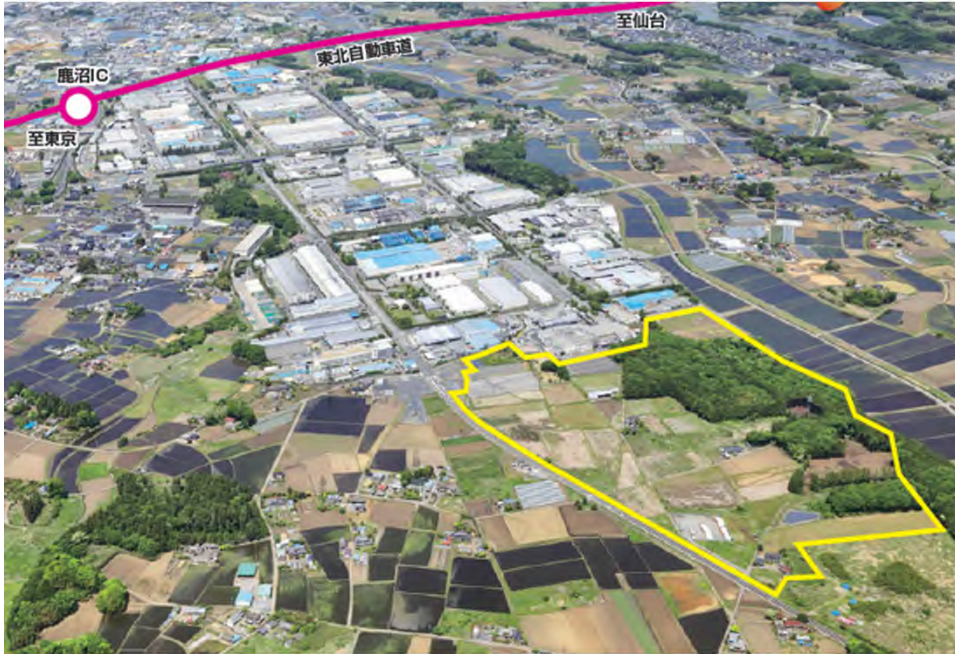

○宇都宮市は「住みよさランキング」全国3位！

- ・東洋経済新報社「住みよさランキング」第3位
人口50万人以上の都市部門（2022年）

○新たな東西基幹公共交通「LRT」開通（8月26日）

- ・JR宇都宮駅から産業団地、学校、商業施設等を結ぶ路面電車システム

栃木県内の産業団地

鹿沼インター産業団地

栃木インター産業団地

まとめ：栃木県の魅力は？

◆東京圏に近接し充実した交通網

アクセスに優れた立地環境

◆コロナ禍後の社会変化にも適応

災害リスクが低く、安全で快適な環境

◆令和7年度までに200haを目標に整備

多数の産業団地を安価に供給

◆土地・建物・生産設備の取得

最大30億円の優遇制度