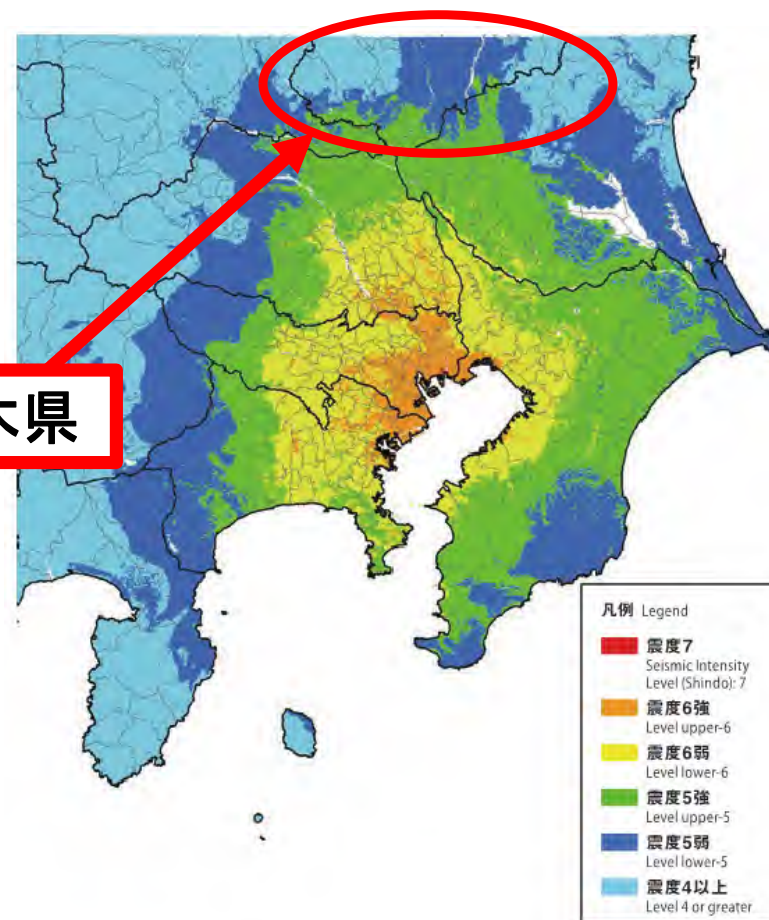

- ・ 東京から60～160 k m圏内
- ・ 6,408km² (関東地方最大)
- ・ 人口：約190万人 (R4.10現在)

○今年で誕生150周年！

- ・ 明治6 (1873) 年6月15日に宇都宮県と栃木県が合併し誕生

○G 7 担当閣僚会合 開催

- ・ 初のG7男女共同参画・女性活躍担当大臣会合が開催 (日光市：6/24～25)

○豊かな自然と文化

華巖ノ滝(日光市)

日光東照宮(日光市)

① アクセス抜群の栃木県！

交通アクセス

(宇都宮起点)

新幹線

東京：最速48分
名古屋：約3時間
新大阪：約3時間30分

空港アクセス

羽田空港：約1時間30分
成田空港：約1時間30分
茨城空港：約1時間

港湾アクセス

京浜港 約2時間
茨城港 約1時間

◆ 圏央道を經由して
関西・東海地方にも接続

◆ 東京から60~160km
◆ 新幹線で最短48分！

栃木県

◆ 東北自動車道・東北新幹線に
よる南北への好アクセス

② 災害時安心の栃木県！

大規模な地震のリスクが低い！

①南海トラフ地震に係る最大クラスの地震における震度の最大値の分布図

②都心南部直下地震の震度分布図

出典：2021年7月 内閣府 「日本の災害対策」

③ 土地の安価な栃木県！

とちぎの工業地価格

(単位：千円/m²)

④ 多様な産業が集積する栃木県！

県内総生産の産業別割合

県内総生産に占める製造業の割合は**全国第2位**（令和元年度）