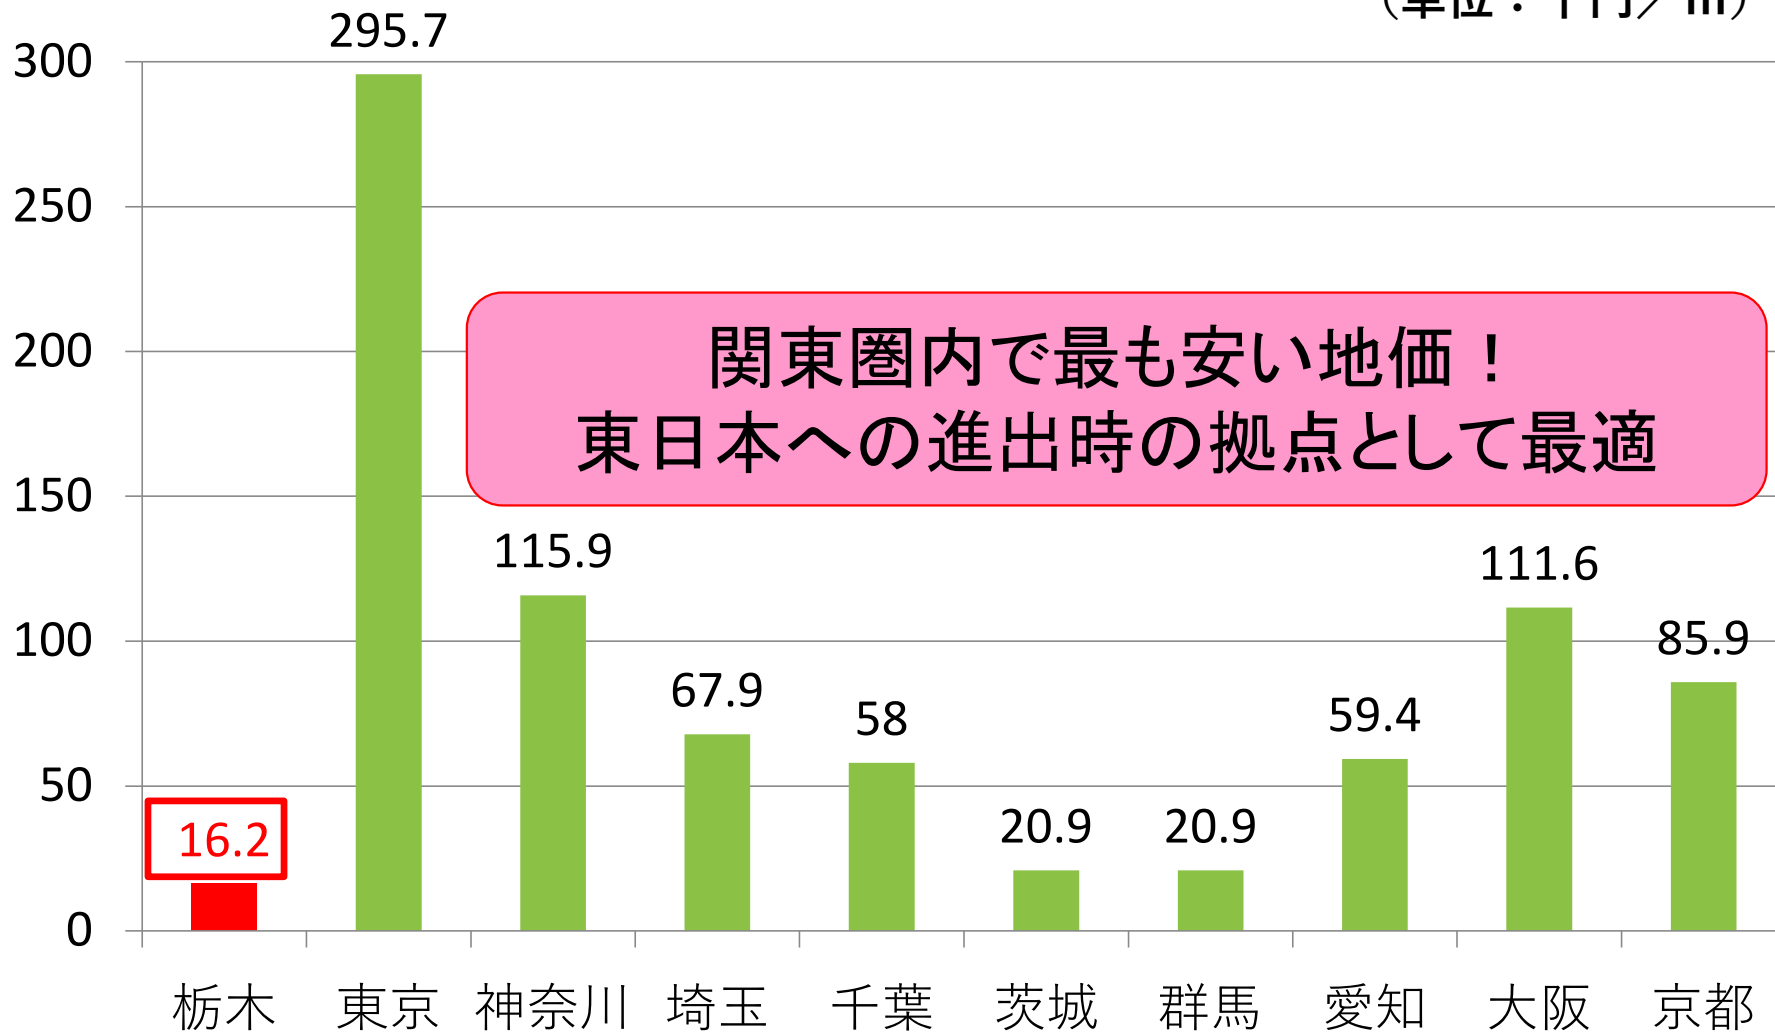

②都心南部直下地震の震度分布図

出典：2021年7月 内閣府 「日本の災害対策」

③ 土地の安価な栃木県！

とちぎの工業地価格

(単位：千円/m²)

④ 多様な産業が集積する栃木県！

県内総生産の産業別割合

県内総生産に占める製造業の割合は**全国第2位**（令和元年度）