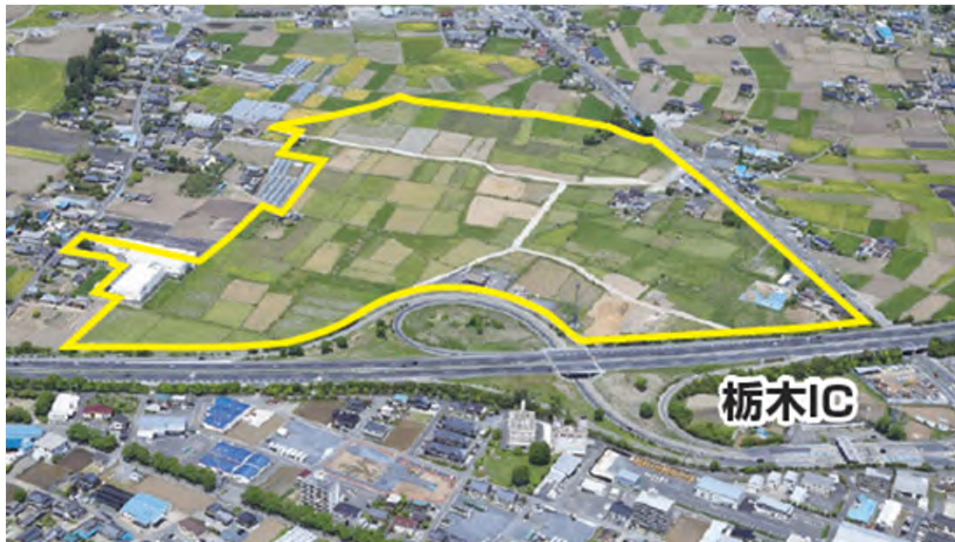

○宇都宮市は「住みよさランキング」全国3位！

- ・東洋経済新報社「住みよさランキング」第3位
人口50万人以上の都市部門（2022年）

○新たな東西基幹公共交通「LRT」開通（8月26日）

- ・JR宇都宮駅から産業団地、学校、商業施設等を結ぶ路面電車システム

栃木県内の産業団地

鹿沼インター産業団地

栃木インター産業団地

まとめ：栃木県の魅力は？