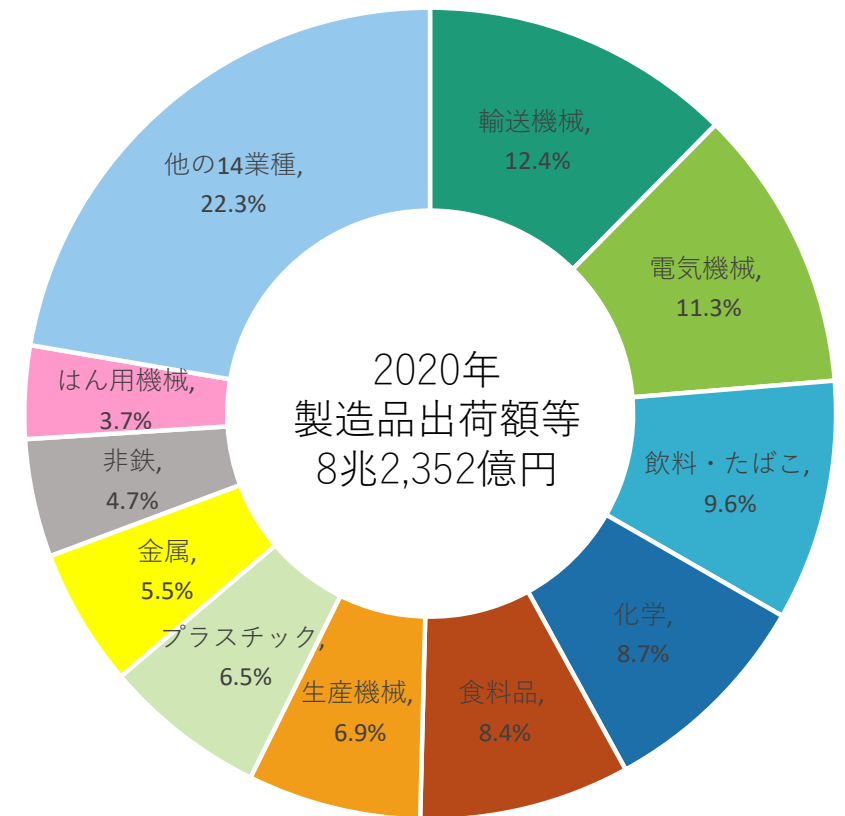

②都心南部直下地震の震度分布図

出典：2021年7月 内閣府 「日本の災害対策」

③ 土地の安価な栃木県！

とちぎの工業地価格

(単位：千円/m²)

④ 多様な産業が集積する栃木県！

県内総生産の産業別割合

県内総生産に占める製造業の割合は**全国第2位**（令和元年度）

県内総生産に占める製造業の割合（上位5位）

- ①滋賀県 43.6%
- ②**栃木県 40.0%**
- ③静岡県 37.2%
- ④三重県 36.1%
- ⑤群馬県 35.5%
- (全国 20.3%)

業種別製造品出荷額等の構成比

立地企業の一例

プラスチック製品製造業

★・・・関西本社の企業

★東洋紡(株)	工業用フィルム等	宇都宮市
---------	----------	------

輸送機械関連