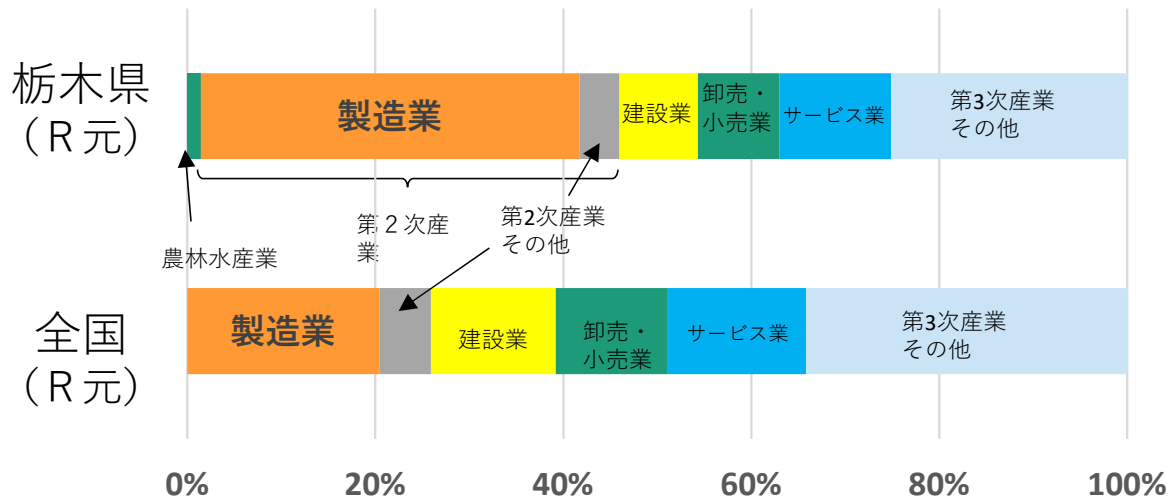

②都心南部直下地震の震度分布図

出典：2021年7月 内閣府 「日本の災害対策」

③ 土地の安価な栃木県！

とちぎの工業地価格

(単位：千円/m²)

④ 多様な産業が集積する栃木県！

県内総生産の産業別割合

県内総生産に占める製造業の割合は**全国第2位**（令和元年度）

県内総生産に占める製造業の割合（上位5位）

- ①滋賀県 43.6%
- ②**栃木県 40.0%**
- ③静岡県 37.2%
- ④三重県 36.1%
- ⑤群馬県 35.5%
- (全国 20.3%)

業種別製造品出荷額等の構成比

立地企業の一例

プラスチック製品製造業

★・・・関西本社の企業

★東洋紡(株)	工業用フィルム等	宇都宮市
---------	----------	------

輸送機械関連