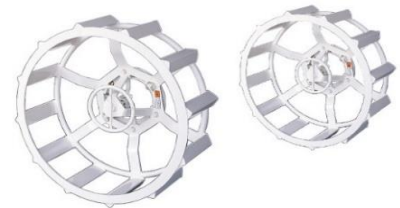

### 当社取扱商品

水稻育苗用播種機

ポット土入れ機

トラクタ用補助車輪

ニラ調製機

豆苗

セルトレイ播種機