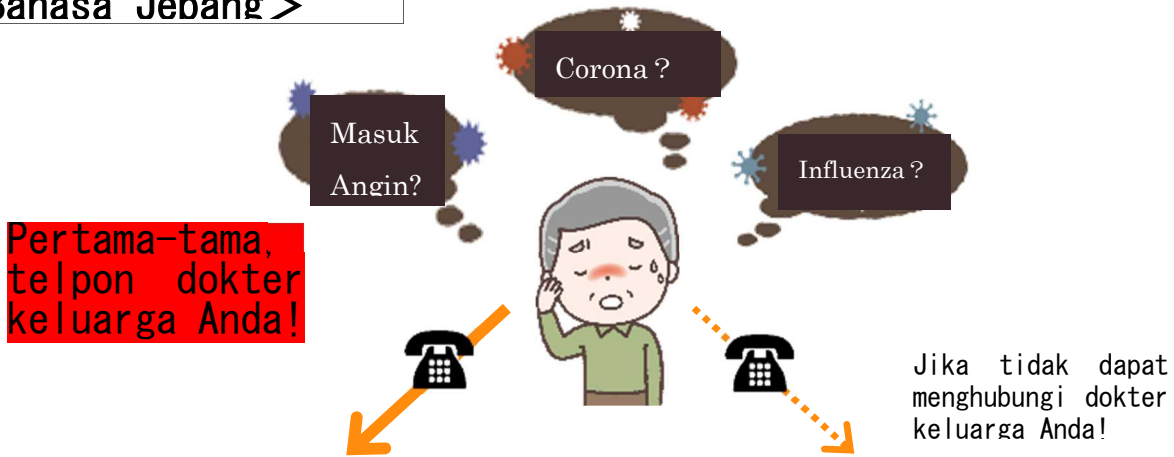

Cara memeriksakan kesehatan jika mengalami demam

<Konsultasi dengan Bahasa Jepang>

< Konsultasi selain dengan Bahasa Jepang >

Hotline Konsultasi Virus Corona Baru untuk Orang Asing
☎028-678-8282
(pelayanan 24jam)