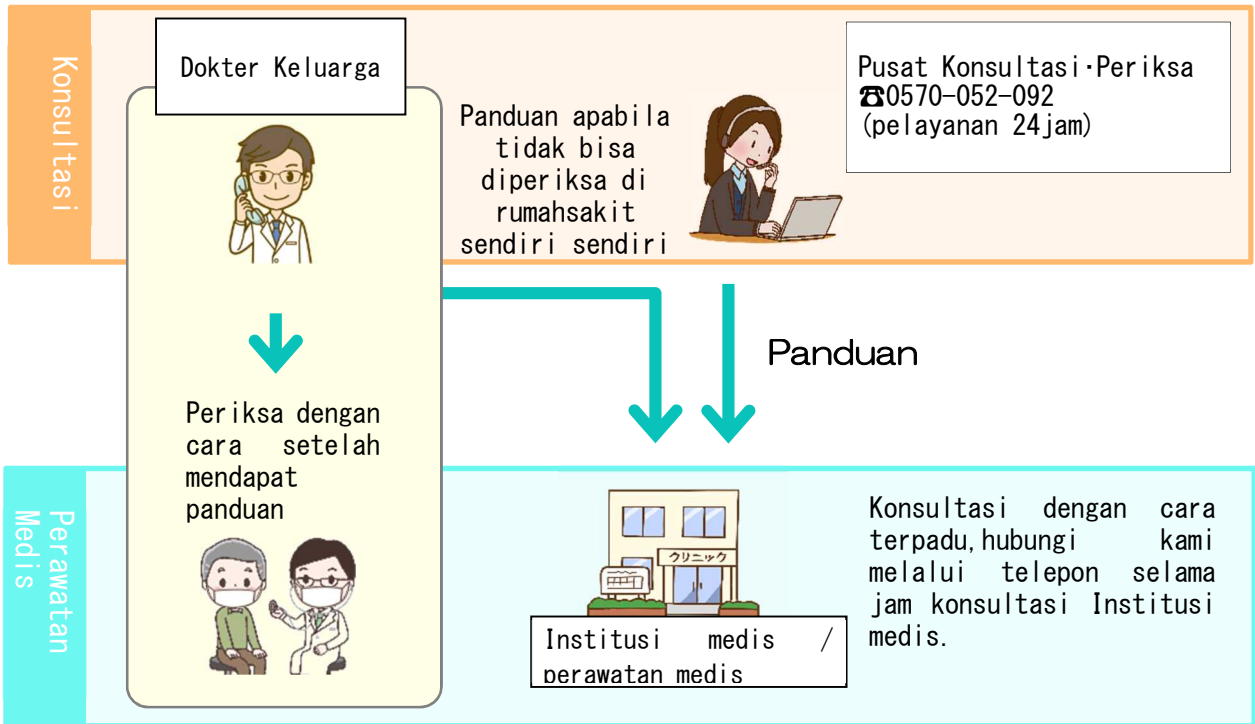

Cara memeriksakan kesehatan jika mengalami demam

<Konsultasi dengan Bahasa Jepang>

< Konsultasi selain dengan Bahasa Jepang >

Hotline Konsultasi Virus Corona Baru untuk Orang Asing
☎028-678-8282
(pelayanan 24jam)