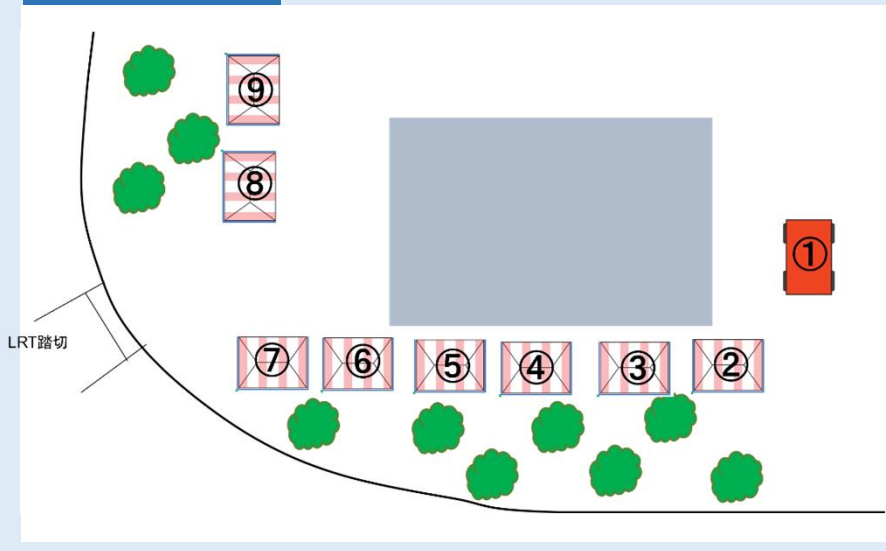

場所：ライトキューブ宇都宮交流広場（水のプラザ）

宇都宮市宮みらい1-20

（JR宇都宮駅東口 改札口から徒歩2分）

※会場では、レジ袋の配布をしていません。マイバッグをご持参下さい。

全国直売サミット会場(1階・大ホール東)

いちご王国マルシェ会場(1階・交流広場)

交流広場平面図

番号	団体・施設名	品名
①	栃木県牛乳普及協会	・ミルク ・チュロス
②	(有)花農場あわの	・クッキー ・タルト ・キッシュ ・シフォンケーキ ・ハーブティー
③	栃木県漁業協同組合連合会	・アユ塩焼き ・アユ甘露煮
④	那須ナチュラルチーズ研究会	・ブラウンチーズRuska ・さけるチーズのたまり漬け ・モッツアレラのたまり漬け ・熟成ゴーダチーズ ・ジャージーナチュラルチーズ 等
⑤	プチ・マルシェきよはら、 山口果樹園、Zuttoきよはら	・しいたけ ・にっこり梨 ・きよはらピクルス ・菓子パン ・焼き菓子
⑥	いい里さかがわ館	・さかがわの屋めし ・おにぎりセット ・舞茸ごはん ・大根のしょうゆ漬
⑦	スローライフリゾートいちごの里	・いちご ・いちご畑のチーズケーキ ・たっぷり苺のフィナンシェ ・いちごチョコレート ・いちごジャム 等
⑧	農産物直売所さくら	・切り花 ・ほしいも ・もち絹香
⑨	北の郷農産物直売所	・ソースカツ丼 ・とり丼 ・ポテト入り焼きそば ・山菜おこわ ・イモフライ 等