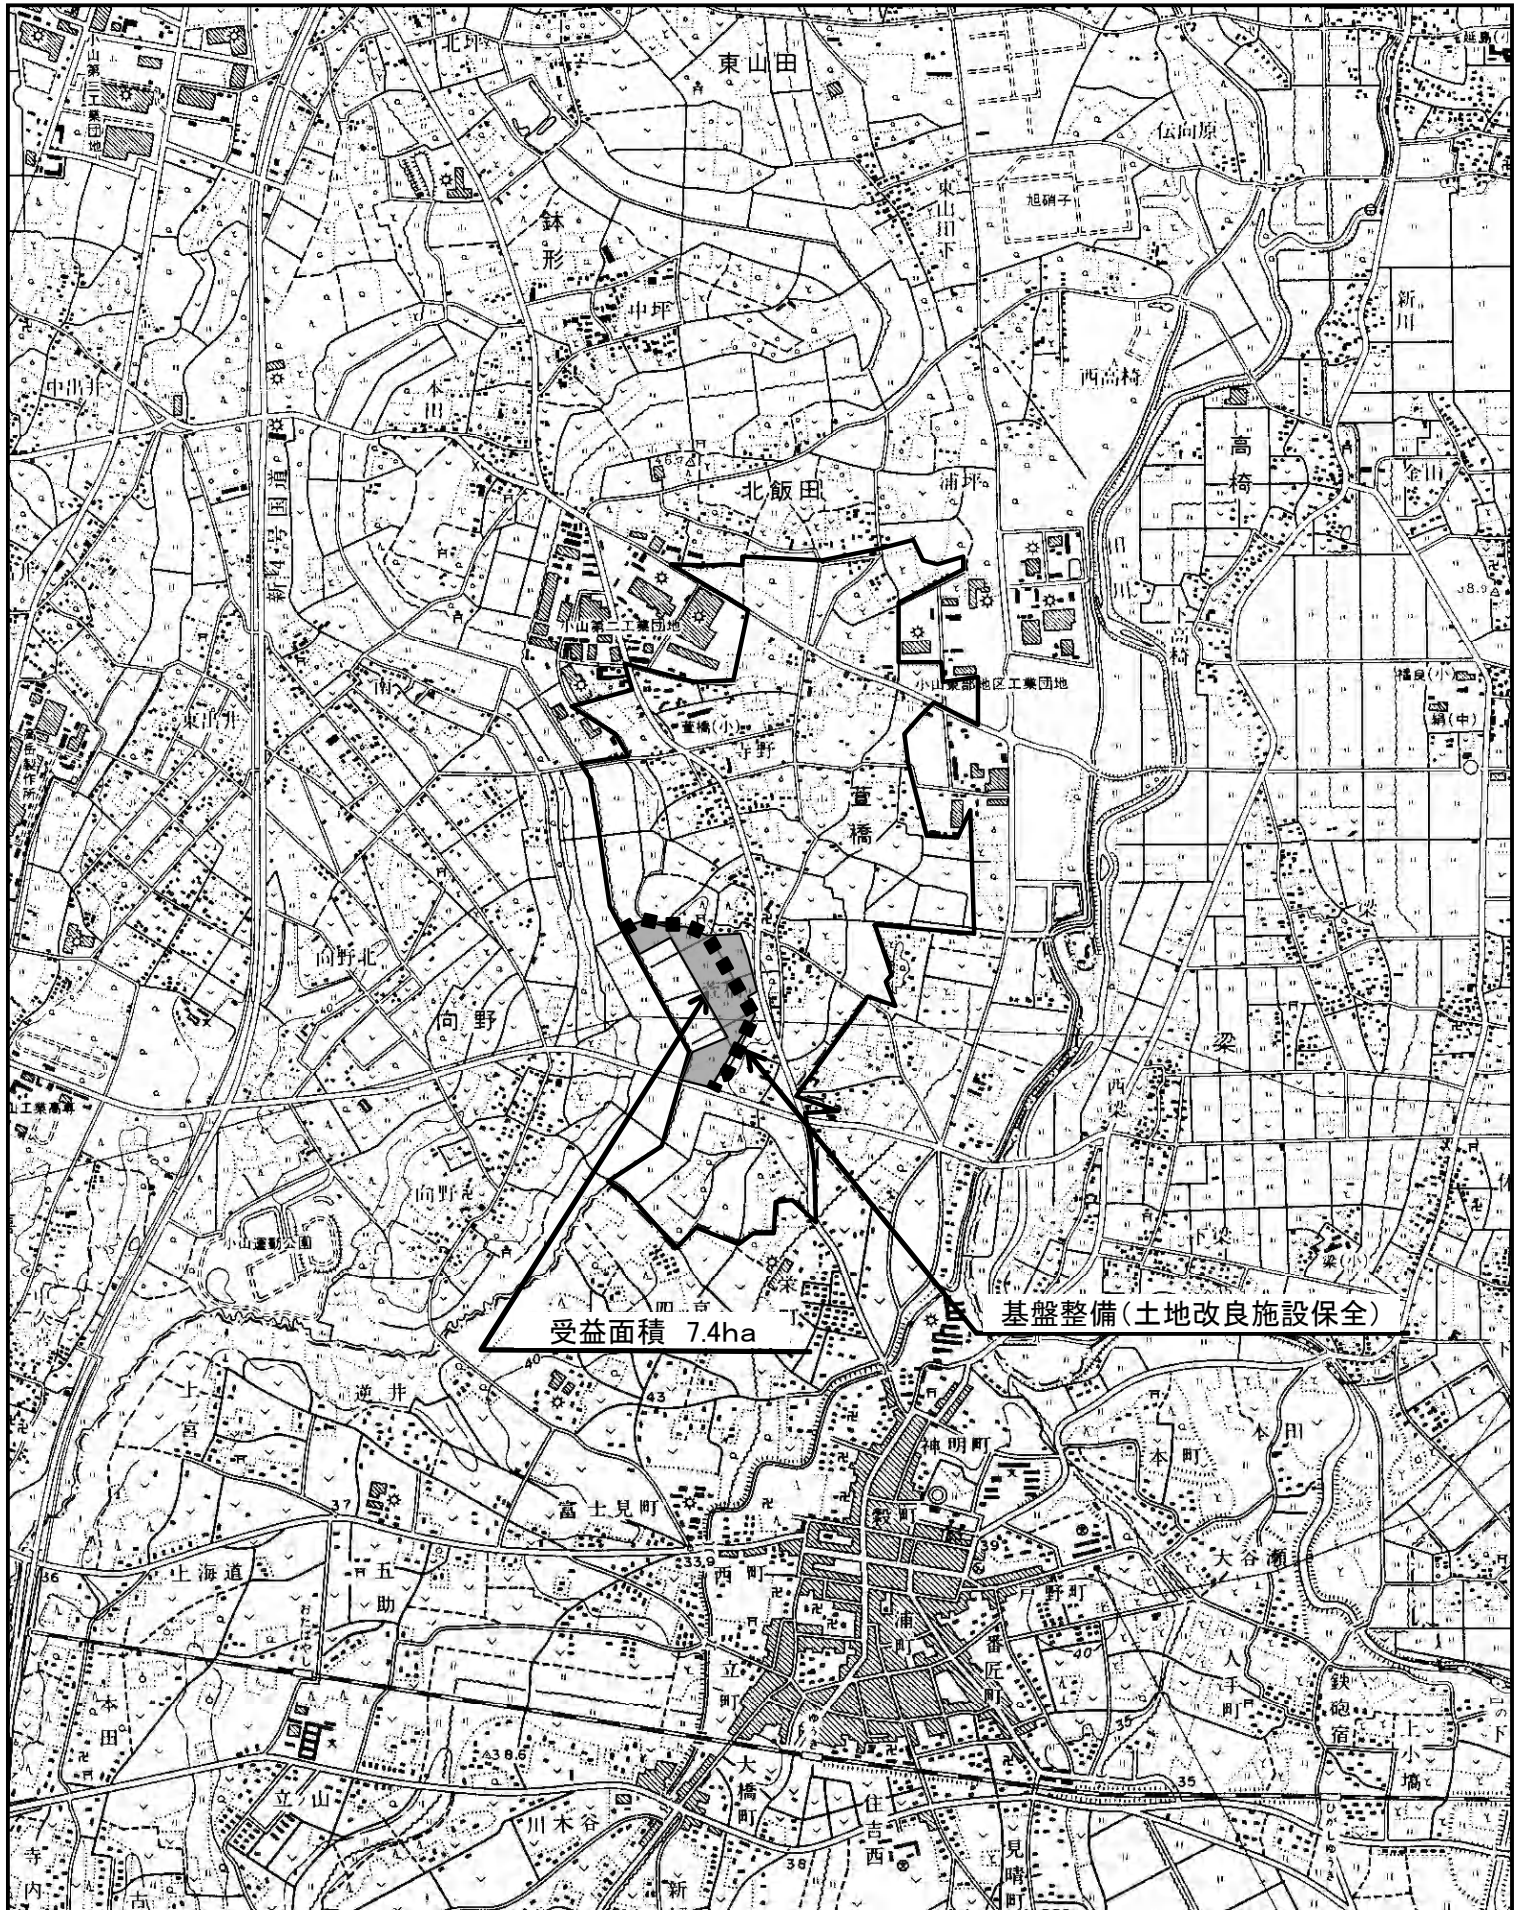

萱橋地区(栃木県小山市)

(小山市大字萱橋の全域を包括する区域)

S = 1 : 25,000

500m 1000m