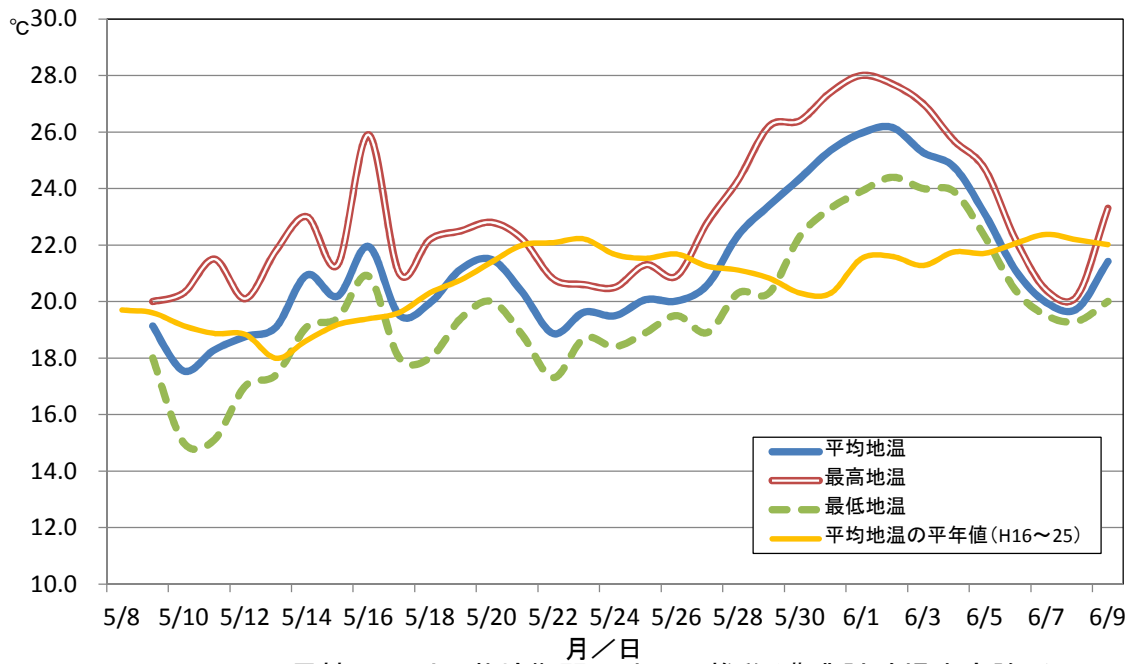

図3-1 早植コシヒカリ栽培期間の気温の推移(農業試験場生育診断ほ)

図3-2 早植コシヒカリ栽培期間の地温の推移(農業試験場生育診断ほ)